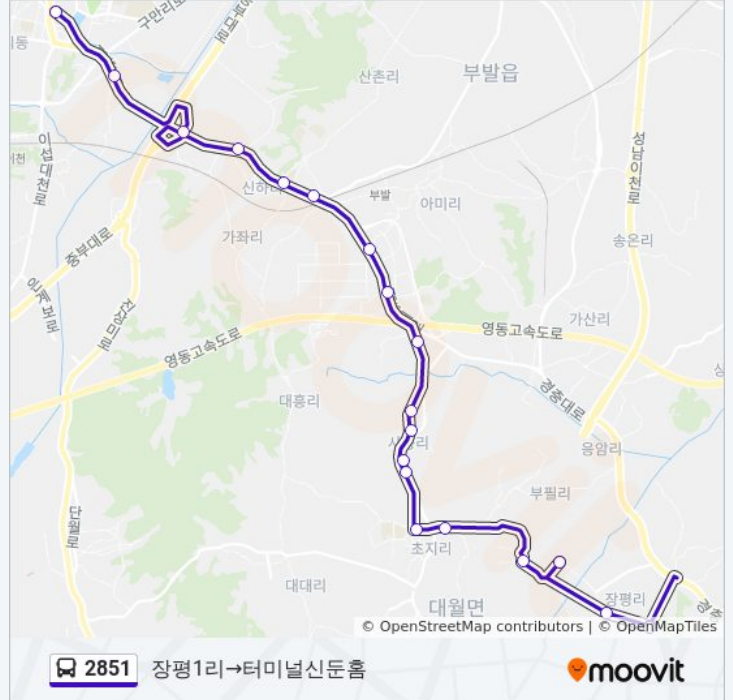

북하lc

2851 버스 시간표

장평1리→터미널신문홈 경로 시간표:

일요일	오전 10:25 - 오후 5:10
월요일	오전 10:25 - 오후 5:10
화요일	오전 10:25 - 오후 5:10
수요일	오전 10:25 - 오후 5:10
목요일	오전 10:25 - 오후 5:10
금요일	오전 10:25 - 오후 5:10
토요일	오전 10:25 - 오후 5:10

2851 버스 정보

방향: 장평1리→터미널신문홈

정거장: 20

이동 시간: 27 분

노선 요약:

진리

터미널신문홈

2851 버스 시간표와 경로 지도는 moovitapp.com 에서 오프라인 PDF로 사용할 수 있습니다. [무빗 앱](#) url을 사용하여 실시간 버스 시간, 기차 일정 또는 지하철 일정과 서울시 내의 모든 대중 교통의 단계별 방향안내를 받을 수 있습니다.

[무빗에 대해](#) · [MaaS 솔루션](#) · [지원 국가](#) · [무빗 커뮤니티](#)

© 2023 무빗 - 모든 권리가 보호됨

실시간 도착 시간을 확인하세요