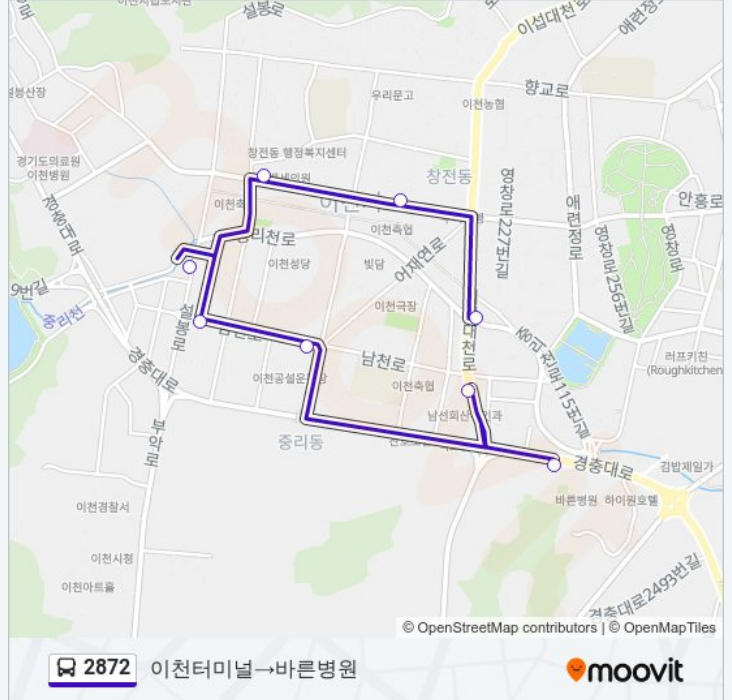

정류장 8개

[노선 일정 보기](#)

이천터미널

축협앞.국민은행

관고동

설봉산입구

불교회관

종합복지타운

제일은행.이천터미널

바른병원

2872 버스 시간표

이천터미널→바른병원 경로 시간표:

일요일	19:45 - 20:45
월요일	19:45 - 20:45
화요일	19:45 - 20:45
수요일	19:45 - 20:45
목요일	19:45 - 20:45
금요일	19:45 - 20:45
토요일	19:45 - 20:45

2872 버스 정보

방향: 이천터미널→바른병원

정거장: 8

이동 시간: 6 분

노선 요약:

방향: 진리→죽당리

정류장 9개

[노선 일정 보기](#)

- 진리
- 북하고
- Ob앞
- 효양중고
- 신촌리
- 산촌리
- 고실리
- 청암관광농원
- 죽당리

2872 버스 시간표

진리→죽당리 경로 시간표:

일요일	19:45 - 20:45
월요일	19:45 - 20:45
화요일	19:45 - 20:45
수요일	19:45 - 20:45
목요일	19:45 - 20:45
금요일	19:45 - 20:45
토요일	19:45 - 20:45

2872 버스 정보

방향: 진리→죽당리

정거장: 9

이동 시간: 14 분

노선 요약:

2872 버스 시간표와 경로 지도는 moovitapp.com 에서 오프라인 PDF로 사용할 수 있습니다. [무빗 앱](#) url을 사용하여 실시간 버스 시간, 기차 일정 또는 지하철 일정과 서울시 내의 모든 대중 교통의 단계별 방향안내를 받을 수 있습니다.