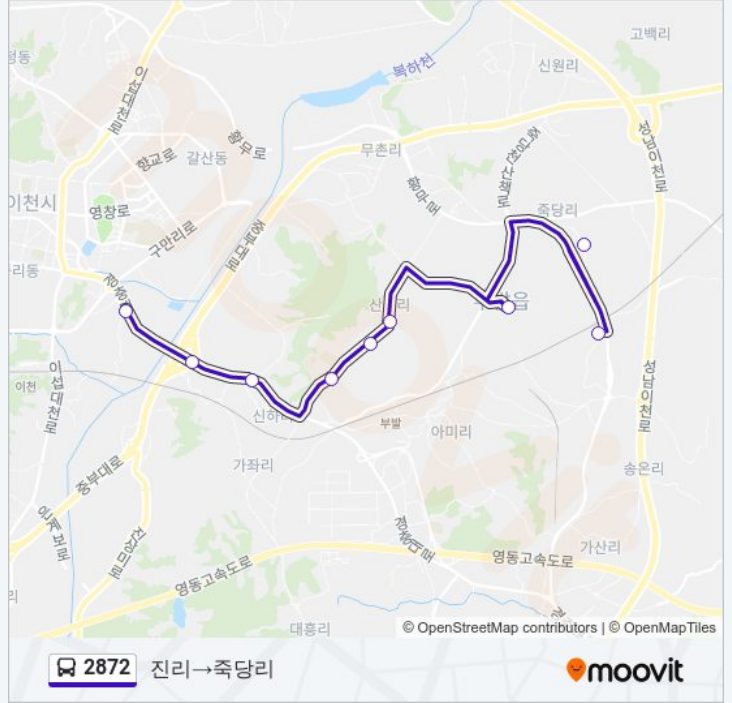

☑ 2872

이천터미널→바른병원

앱 열기

2872 버스 노선 (이천터미널→바른병원)은(는) 2 경로가 있습니다. 주중운영 시간은 다음과 같습니다:

(1) 이천터미널→바른병원: 19:45 - 20:45(2) 진리→죽당리: 19:45 - 20:45

내 근처의 가장 가까운 2872 버스를 찾으려면 무빗을 사용하여 다음 2872 버스 도착시간을 확인하세요.

방향: 이천터미널→바른병원

정류장 8개

[노선 일정 보기](#)

이천터미널

축협앞.국민은행

관고동

설봉산입구

불교회관

종합복지타운

이동 시간: 6 분

노선 요약:

방향: 진리→죽당리

정류장 9개

[노선 일정 보기](#)

- 진리
- 북하고
- Ob앞
- 효양중고
- 신촌리
- 산촌리
- 고실리
- 청암관광농원
- 죽당리

2872 버스 시간표

진리→죽당리 경로 시간표:

일요일	19:45 - 20:45
월요일	19:45 - 20:45
화요일	19:45 - 20:45
수요일	19:45 - 20:45
목요일	19:45 - 20:45
금요일	19:45 - 20:45
토요일	19:45 - 20:45

2872 버스 정보

방향: 진리→죽당리

정거장: 9

이동 시간: 14 분

노선 요약:

2872 버스 시간표와 경로 지도는 moovitapp.com 에서 오프라인 PDF로 사용할 수 있습니다. [무빗 앱](#) url을 사용하여 실시간 버스 시간, 기차 일정 또는 지하철 일정과 서울시 내의 모든 대중 교통의 단계별 방향안내를 받을 수 있습니다.