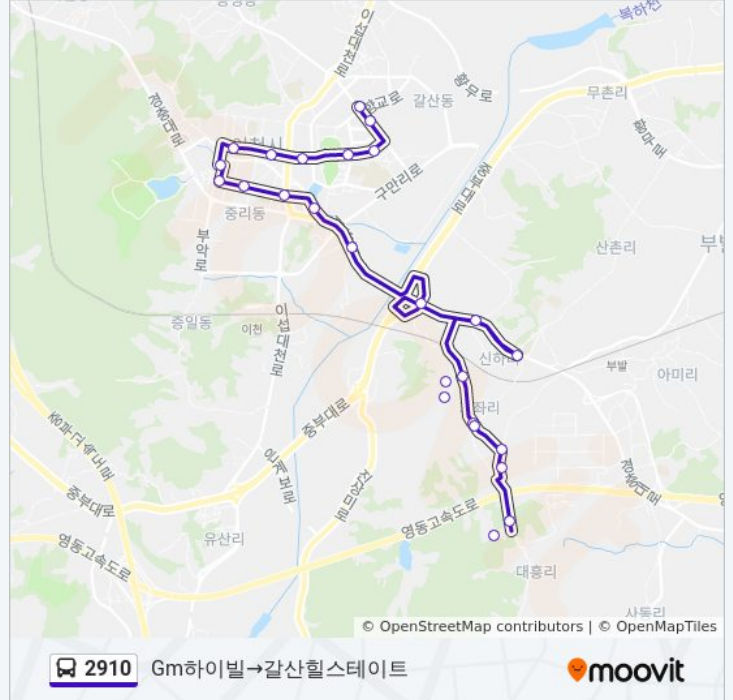

2910

Gm하이빌→갈산힐스테이트

[웹사이트 모드로 보기](#)

2910 버스 노선 (Gm하이빌→갈산힐스테이트)은(는) 2 경로가 있습니다. 주중운영 시간은 다음과 같습니다:
 (1) Gm하이빌→갈산힐스테이트: 오전 7:00 - 오전 8:00(2) 현대홈 스위트→Gm하이빌: 오전 7:30 - 오전 8:45
 내 근처의 가장 가까운 2910 버스를 찾으려면 무빗을 사용하여 다음 2910 버스 도착시간을 확인하세요.

방향: Gm하이빌→갈산힐스테이트

정류장 25개
[노선 일정 보기](#)

- Gm하이빌
- Gm하이빌입구
- 발전소앞
- 현대기숙사앞
- 가좌사거리
- 가좌리
- 가좌리
- 가좌리
- 가좌사거리
- 삼익아파트
- Ob앞
- 북하c
- 진리
- 미란다호텔
- 이천터미널
- 종합복지타운
- 불교회관
- 설봉산입구
- 관고동
- 신한은행
- 농협앞
- 안흥초교

2910 버스 시간표

Gm하이빌→갈산힐스테이트 경로 시간표:

일요일	오전 7:00 - 오전 8:00
월요일	오전 7:00 - 오전 8:00
화요일	오전 7:00 - 오전 8:00
수요일	오전 7:00 - 오전 8:00
목요일	오전 7:00 - 오전 8:00
금요일	오전 7:00 - 오전 8:00
토요일	오전 7:00 - 오전 8:00

2910 버스 정보

방향: Gm하이빌→갈산힐스테이트
정거장: 25
이동 시간: 33 분
노선 요약:

갈산주공아파트앞

현대홈스위트

갈산힐스테이트

방향: 현대홈스위트→Gm하이빌

정류장 20개

[노선 일정 보기](#)

현대홈스위트

증포중학교