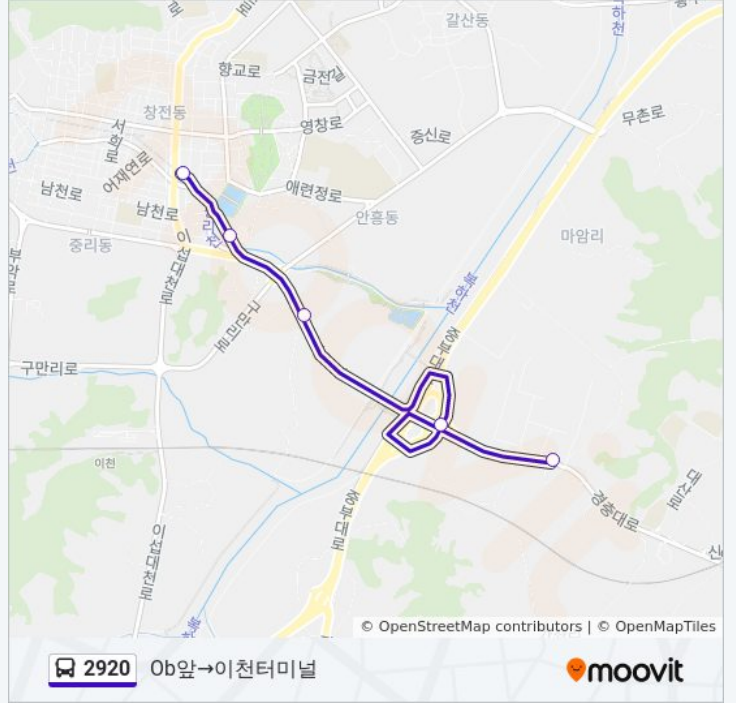

☞ 2920

Ob앞→이천터미널

웹사이트 모드로 보기

2920 버스 노선 Ob앞→이천터미널에는 하나의 경로가 있습니다. 주중의 운영시간은 다음과 같습니다:

(1) Ob앞→이천터미널: 오전 7:10

내 근처의 가장 가까운 2920 버스를 찾으려면 무빗을 사용하여 다음 2920 버스 도착시간을 확인하세요.

방향: Ob앞→이천터미널

정류장 5개

[노선 일정 보기](#)

Ob앞

북하lc

진리

미란다호텔

이천터미널

2920 버스 시간표

Ob앞→이천터미널 경로 시간표:

일요일	오전 7:10
월요일	오전 7:10
화요일	오전 7:10
수요일	오전 7:10
목요일	오전 7:10
금요일	오전 7:10
토요일	오전 7:10

2920 버스 정보

방향: Ob앞→이천터미널

정거장: 5

이동 시간: 8 분

노선 요약:

2920 버스 시간표와 경로 지도는 moovitapp.com 에서 오프라인 PDF로 사용할 수 있습니다. [무빗 앱](#) url을 사용하여 실시간 버스 시간, 기차 일정 또는 지하철 일정과 서울시 내의 모든 대중 교통의 단계별 방향안내를 받을 수 있습니다.