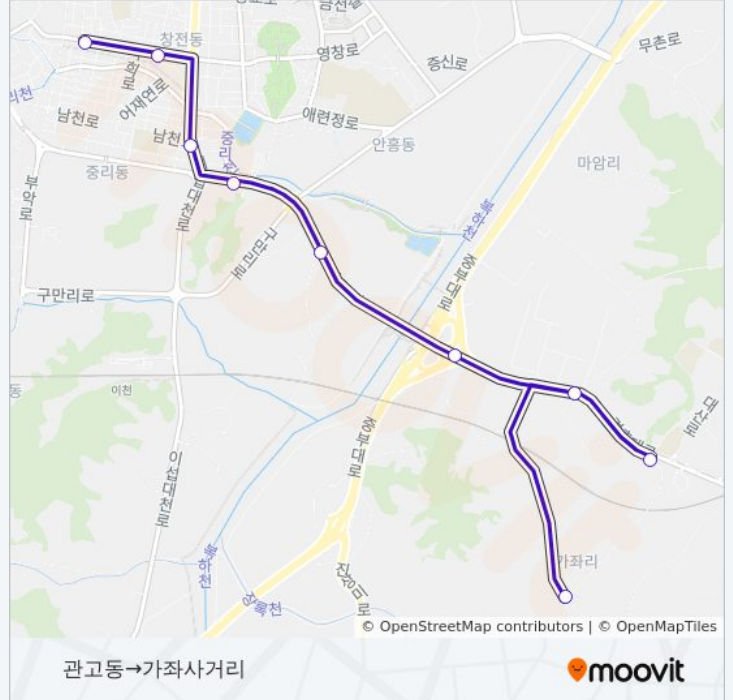

☎ 2940

가좌리→터미널신문홈

웹사이트 모드로 보기

2940 버스 노선 (가좌리→터미널신문홈)은(는) 2 경로가 있습니다. 주중운영 시간은 다음과 같습니다:

(1) 가좌리→터미널신문홈: 오후 12:30 - 오후 4:15(2) 관고동→가좌사거리: 오후 12:05 - 오후 3:50

내 근처의 가장 가까운 2940 버스를 찾으려면 무빗을 사용하여 다음 2940 버스 도착시간을 확인하세요.

방향: 가좌리→터미널신문홈

정류장 6개

[노선 일정 보기](#)

가좌리

가좌리

북하lc

진리

미란다호텔

방향: 가좌리→터미널신문홈

정거장: 6

이동 시간: 7 분

노선 요약:

방향: 관고동→가좌사거리

정류장 9개
[노선 일정 보기](#)

- 관고동
- 신한은행
- 제일은행.이천터미널
- 바른병원
- 진리
- 북하고
- Ob앞
- 삼익아파트
- 가좌사거리

2940 버스 시간표

관고동→가좌사거리 경로 시간표:

일요일	오후 12:05 - 오후 3:50
월요일	오후 12:05 - 오후 3:50
화요일	오후 12:05 - 오후 3:50
수요일	오후 12:05 - 오후 3:50
목요일	오후 12:05 - 오후 3:50
금요일	오후 12:05 - 오후 3:50
토요일	오후 12:05 - 오후 3:50

2940 버스 정보

방향: 관고동→가좌사거리
 정거장: 9
 이동 시간: 13 분
 노선 요약: