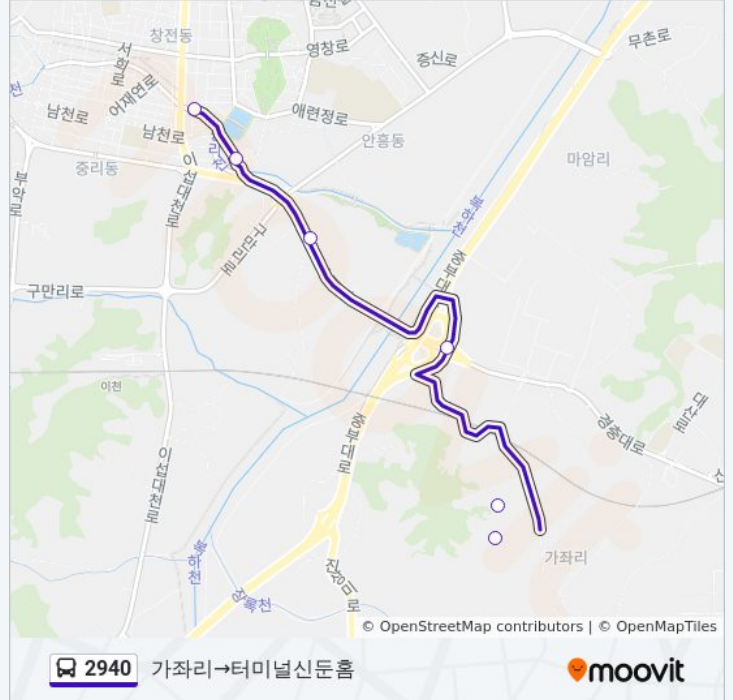

☎ 2940

가좌리→터미널신문홈

웹사이트 모드로 보기

2940 버스 노선 (가좌리→터미널신문홈)은(는) 2 경로가 있습니다. 주중운영 시간은 다음과 같습니다:

(1) 가좌리→터미널신문홈: 오후 12:30 - 오후 4:15(2) 관고동→가좌사거리: 오후 12:05 - 오후 3:50

내 근처의 가장 가까운 2940 버스를 찾으려면 무빗을 사용하여 다음 2940 버스 도착시간을 확인하세요.

방향: 가좌리→터미널신문홈

정류장 6개

[노선 일정 보기](#)

가좌리

가좌리

북하lc

진리

미란다호텔

터미널신문홈

2940 버스 시간표

가좌리→터미널신문홈 경로 시간표:

일요일	오후 12:30 - 오후 4:15
월요일	오후 12:30 - 오후 4:15
화요일	오후 12:30 - 오후 4:15
수요일	오후 12:30 - 오후 4:15
목요일	오후 12:30 - 오후 4:15
금요일	오후 12:30 - 오후 4:15
토요일	오후 12:30 - 오후 4:15

2940 버스 정보

방향: 가좌리→터미널신문홈

정거장: 6

이동 시간: 7 분

노선 요약:

방향: 관고동→가좌사거리

정류장 9개
[노선 일정 보기](#)

- 관고동
- 신한은행
- 제일은행.이천터미널
- 바른병원
- 진리
- 북하고
- Ob앞
- 삼익아파트
- 가좌사거리

2940 버스 시간표