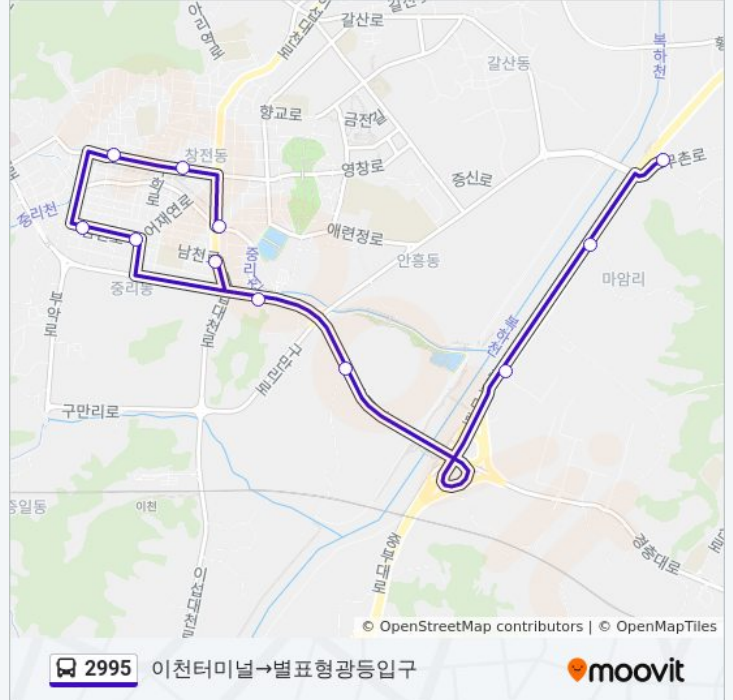

방향: 이천터미널→별표형광등입구

정류장 11개

[노선 일정 보기](#)

이천터미널

축협앞.국민은행

관고동

불교회관

종합복지타운

제일은행.이천터미널

바른병원

진리

곡산

마암리

별표형광등입구

2995 버스 시간표

이천터미널→별표형광등입구 경로 시간표:

일요일	08:15 - 15:15
월요일	08:15 - 15:15
화요일	08:15 - 15:15
수요일	08:15 - 15:15
목요일	08:15 - 15:15
금요일	08:15 - 15:15
토요일	08:15 - 15:15

2995 버스 정보

방향: 이천터미널→별표형광등입구

정거장: 11

이동 시간: 15 분

노선 요약:

방향: 효양아파트→설봉공원

정류장 11개
[노선 일정 보기](#)

- 효양아파트
- 별표형광등입구
- 이천등기소
- 주공아파트
- 이천중학교
- 안흥유원지
- 터미널신문흙
- 축협앞.국민은행
- 관고동
- 설봉산입구
- 설봉공원

2995 버스 시간표

효양아파트→설봉공원 경로 시간표:

일요일	08:45 - 16:15
월요일	08:45 - 16:15
화요일	08:45 - 16:15
수요일	08:45 - 16:15
목요일	08:45 - 16:15
금요일	08:45 - 16:15
토요일	08:45 - 16:15