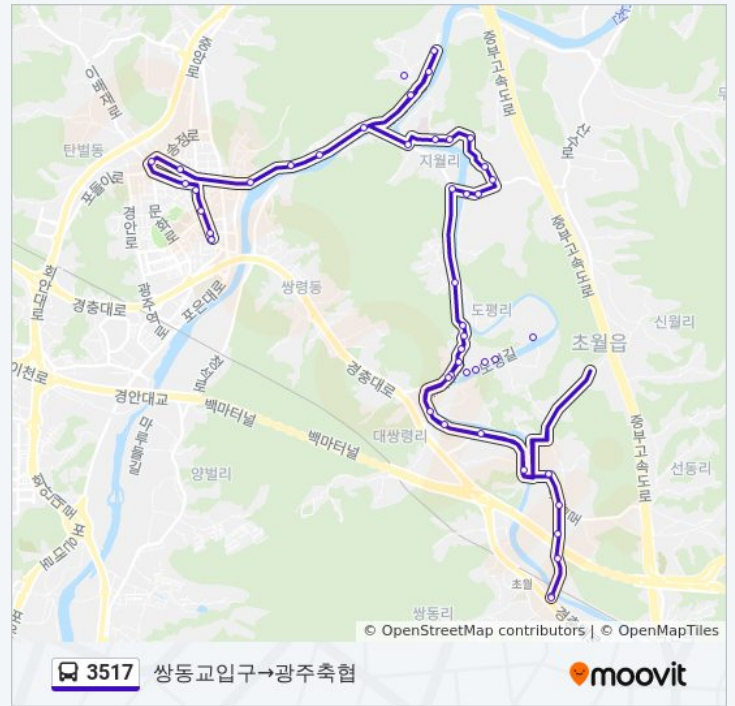

우림필유

본갈비앞

나산아파트

보건소.공설운동장

파발교.광주정형외과

제일정형외과앞

경안동주민센터.우체국앞

광주크리닉센터