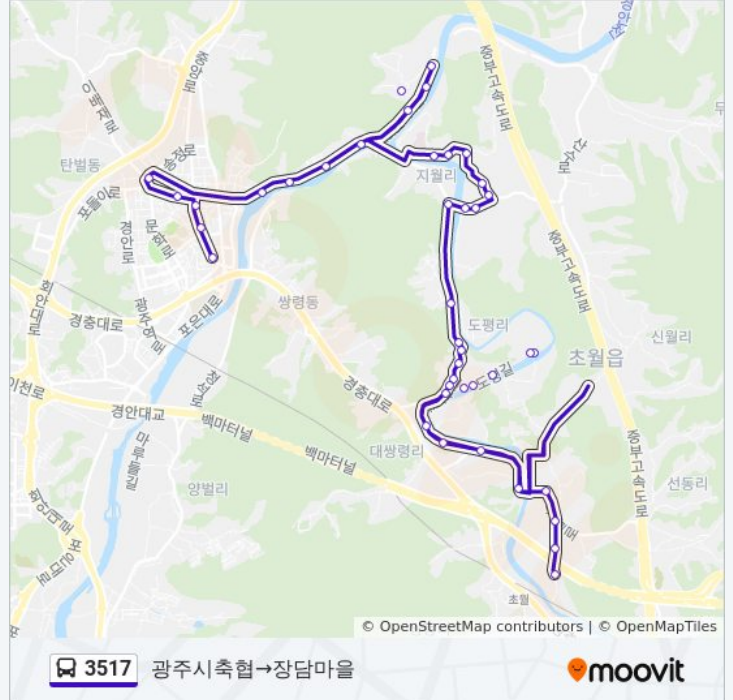

신일아파트후문

도평구판장

등용문학원종점

등용문학원종점

신일아파트후문

대주피오레아파트앞

선린마을.남촌풀장

초월고등학교

신일아파트입구

충현기도원입구

용수1리마을회관

용수2리삼거리

용수2교

장담마을

방향: 쌍동교입구→광주축협

정류장 46개

[노선 일정 보기](#)

쌍동교입구

쌍동교입구

장담마을

용수2교

용수2리삼거리

용수1리마을회관

충현기도원입구

신일아파트입구

초월고등학교

선린마을.남촌풀장

3517 버스 시간표

쌍동교입구→광주축협 경로 시간표:

일요일	오전 8:00 - 오후 9:45
월요일	오전 8:00 - 오후 9:45
화요일	오전 8:00 - 오후 9:45
수요일	오전 8:00 - 오후 9:45
목요일	오전 8:00 - 오후 9:45
금요일	오전 8:00 - 오후 9:45
토요일	오전 8:00 - 오후 9:45