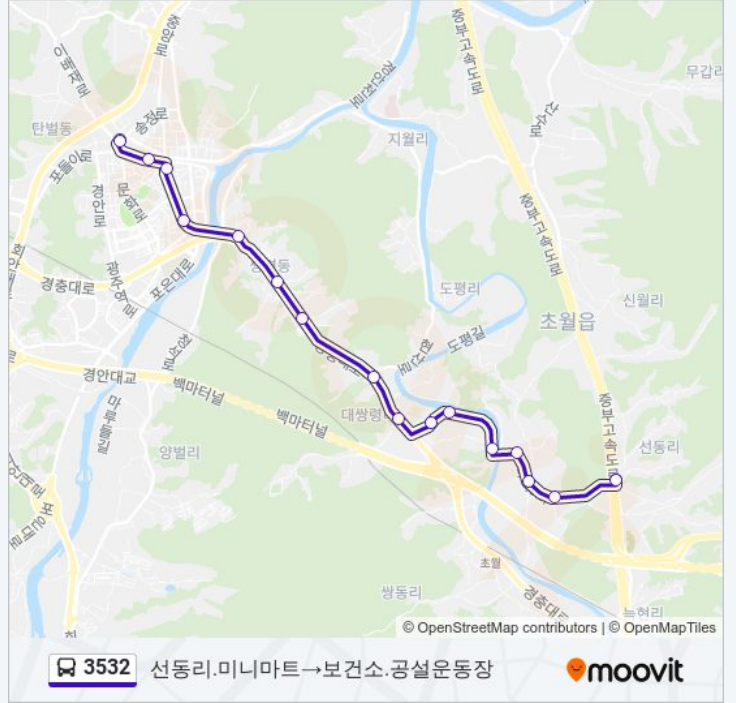

3532 버스 시간표와 경로 지도는 moovitapp.com 에서 오프라인 PDF로 사용할 수 있습니다. [무빗 앱](#) url을 사용하여 실시간 버스 시간, 기차 일정 또는 지하철 일정과 서울시 내의 모든 대중 교통의 단계별 방향안내를 받을 수 있습니다.

[무빗에 대해](#) • [MaaS 솔루션](#) • [지원 국가](#) • [무빗 커뮤니티](#)

© 2024 무빗 - 모든 권리가 보호됨

실시간 도착 시간을 확인하세요