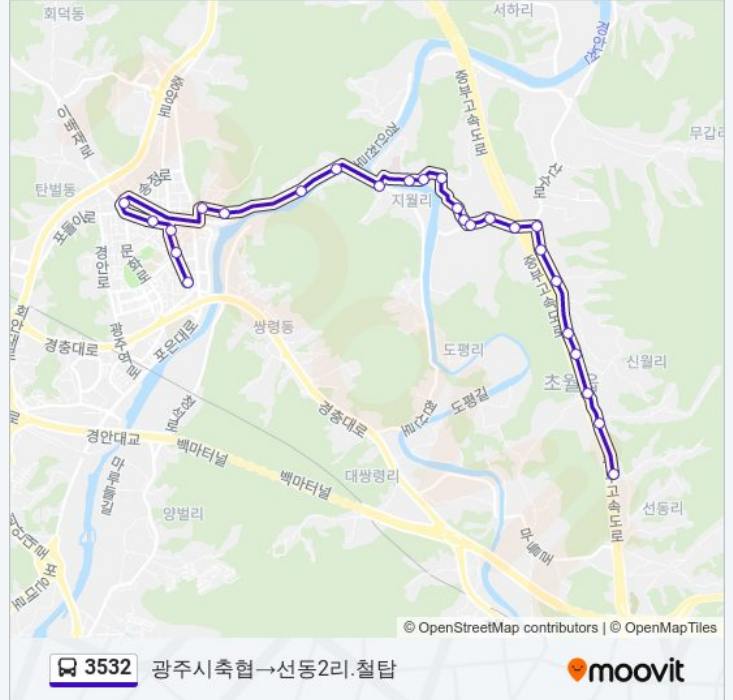

방향: 광주시축협→선동2리.철탑

정류장 26개
[노선 일정 보기](#)

- 광주시축협
- 경안동주민센터.우체국앞
- 제일정형외과앞
- 파발교.광주정형외과
- 보건소.공설운동장
- 경화여고
- 송정소방서
- 브라운스톤아파트
- 나이키전원주택입구
- 에스코원앞
- 삼육재활센터
- 경수마을고개
- 지월2리
- 금강아파트
- 청목가든
- 코사마트앞
- 대양산업
- 광주장례식장입구
- 우신가구
- 아주섬유
- 초월초등학교
- 유연산업앞

3532 버스 시간표

광주시축협→선동2리.철탑 경로 시간표:

일요일	07:35 - 19:05
월요일	07:35 - 19:05
화요일	07:35 - 19:05
수요일	07:35 - 19:05
목요일	07:35 - 19:05
금요일	07:35 - 19:05
토요일	07:35 - 19:05

3532 버스 정보

방향: 광주시축협→선동2리.철탑
정거장: 26
이동 시간: 31 분
노선 요약:

신월1리.두월부락

신월1리.두들기마을

신월3리.숫골마을.감로사입구

선동2리.철탑

방향: 선동리.미니마트→보건소.공설운동장

정류장 16개

[노선 일정 보기](#)

선동리.미니마트

선동리.미니마트→보건소.공설운동장 경로 시간표:

일요일	08:00 - 19:30
월요일	08:00 - 19:30
화요일	08:00 - 19:30
수요일	08:00 - 19:30
목요일	08:00 - 19:30
금요일	08:00 - 19:30
토요일	08:00 - 19:30

3532 버스 정보

방향: 선동리.미니마트→보건소.공설운동장

정거장: 16

이동 시간: 23 분