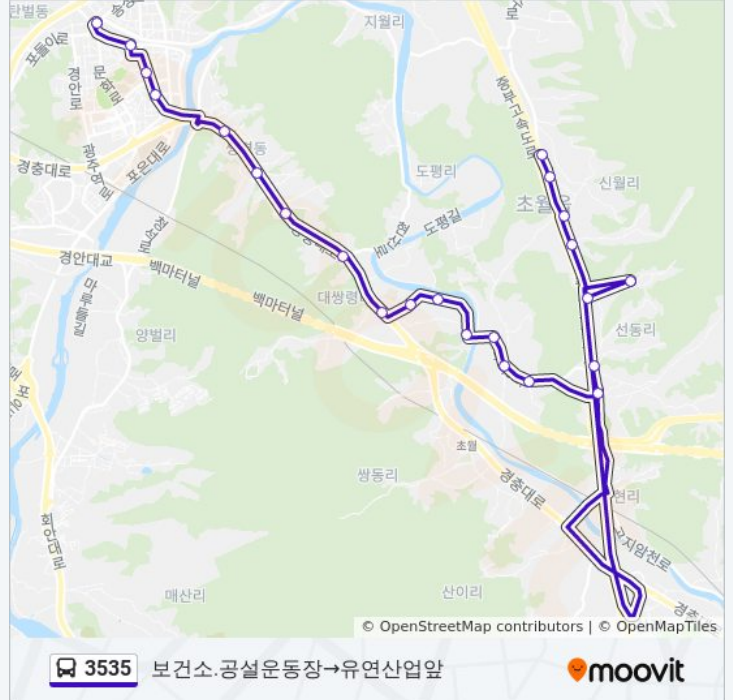

방향: 보건소.공설운동장→유연산업앞

정류장 23개

[노선 일정 보기](#)

- 보건소.공설운동장
- 파발교.광주정형외과
- 경안동주민센터.우체국앞
- 광주크리닉센터
- 새광주주유소
- 쌍령동.김촌말
- 동성.현대아파트
- 도평리.남촌풀장.우림.신일.대주
- 초월읍사무소.초월도서관입구
- 우림아파트입구
- 신일아파트입구
- 총현기도원입구
- 용수1리마을회관
- 용수2리마을회관
- 한솔슈퍼
- 선동초교앞
- 선동리.미니마트
- 선장골
- 선동2리.철탑
- 신월3리.숫골마을.감로사입구
- 신월1리.두들기마을
- 신월1리.두월부락

3535 버스 시간표

보건소.공설운동장→유연산업앞 경로 시간표:

일요일	오후 2:20 - 오후 4:20
월요일	오후 2:20 - 오후 4:20
화요일	오후 2:20 - 오후 4:20
수요일	오후 2:20 - 오후 4:20
목요일	오후 2:20 - 오후 4:20
금요일	오후 2:20 - 오후 4:20
토요일	오후 2:20 - 오후 4:20

3535 버스 정보

방향: 보건소.공설운동장→유연산업앞

정거장: 23

이동 시간: 35 분

노선 요약:

방향: 초월초등학교→광주크리닉센터

정류장 22개
[노선 일정 보기](#)

- 초월초등학교
- 아주섬유
- 우신가구
- 광주장례식장입구
- 대양산업
- 코사마트앞
- 청목가든
- 금강아파트
- 경수마을고개
- 삼육재활센터
- 지월농협
- 에스코원앞
- 나이키전원주택입구
- 브라운스톤아파트
- 우림필류
- 송정소방서
- 경화여고
- 나산아파트

3535 버스 시간표

초월초등학교→광주크리닉센터 경로 시간표:

일요일	오후 3:05 - 오후 5:05
월요일	오후 3:05 - 오후 5:05
화요일	오후 3:05 - 오후 5:05
수요일	오후 3:05 - 오후 5:05
목요일	오후 3:05 - 오후 5:05
금요일	오후 3:05 - 오후 5:05
토요일	오후 3:05 - 오후 5:05

3535 버스 정보

방향: 초월초등학교→광주크리닉센터
정거장: 22
이동 시간: 23 분
노선 요약: