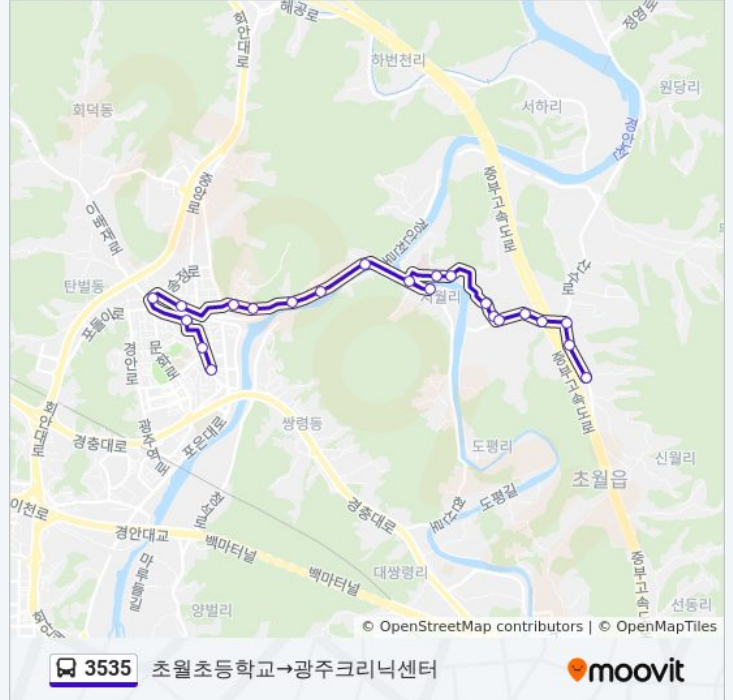

정거장: 23

이동 시간: 35 분

노선 요약:

방향: 초월초등학교→광주크리닉센터

정류장 22개
[노선 일정 보기](#)

- 초월초등학교
- 아주섬유
- 우신가구
- 광주장례식장입구
- 대양산업
- 코사마트앞
- 청목가든
- 금강아파트
- 경수마을고개
- 삼육재활센터
- 지월농협
- 에스코원앞
- 나이키전원주택입구
- 브라운스톤아파트
- 우림필류
- 송정소방서
- 경화여고
- 나산아파트

3535 버스 시간표

초월초등학교→광주크리닉센터 경로 시간표:

일요일	오후 3:05 - 오후 5:05
월요일	오후 3:05 - 오후 5:05
화요일	오후 3:05 - 오후 5:05
수요일	오후 3:05 - 오후 5:05
목요일	오후 3:05 - 오후 5:05
금요일	오후 3:05 - 오후 5:05
토요일	오후 3:05 - 오후 5:05

3535 버스 정보

방향: 초월초등학교→광주크리닉센터
정거장: 22
이동 시간: 23 분
노선 요약:

보건소·공설운동장

파발교·광주정형외과

경안동주민센터·우체국앞

광주크리닉센터

3535 버스 시간표와 경로 지도는 moovitapp.com 에서 오프라인 PDF로 사용할 수 있습니다. [무빗 앱](#) url을 사용하여 실시간 버스 시간, 기차 일정 또는 지하철 일정과 서울시 내의 모든 대중 교통의 단계별 방향안내를 받을 수 있습니다.

[무빗에 대해](#) · [MaaS 솔루션](#) · [지원 국가](#) · [무비터 커뮤니티](#)