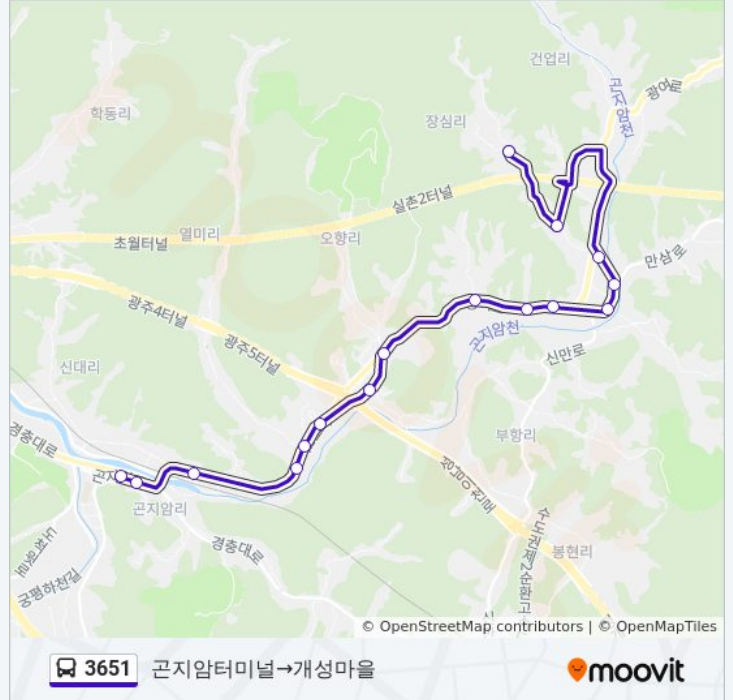

☑ 3651

곤지암터미널→개성마을

웹사이트 모드로 보기

3651 버스 노선 (곤지암터미널→개성마을)은(는) 2 경로가 있습니다. 주중운영 시간은 다음과 같습니다:
(1) 곤지암터미널→개성마을: 오전 6:55 - 오후 8:10(2) 장심리종점→곤지암터미널: 오전 7:25 - 오후 8:25
내 근처의 가장 가까운 3651 버스를 찾으려면 무빗을 사용하여 다음 3651 버스 도착시간을 확인하세요.

방향: 곤지암터미널→개성마을

정류장 16개

[노선 일정 보기](#)

- 곤지암터미널
- 곤지암공영주차장
- 곤지암읍사무소
- 은대미
- 중열미입구
- 열미리
- 오향리
- 오향리골프장입구
- 연곡리
- 향림원
- 만선리
- 만선삼거리
- 유사리입구
- 동심리
- 전원마을
- 개성마을

3651 버스 시간표

곤지암터미널→개성마을 경로 시간표:

일요일	오전 6:55 - 오후 8:10
월요일	오전 6:55 - 오후 8:10
화요일	오전 6:55 - 오후 8:10
수요일	오전 6:55 - 오후 8:10
목요일	오전 6:55 - 오후 8:10
금요일	오전 6:55 - 오후 8:10
토요일	오전 6:55 - 오후 8:10

3651 버스 정보

방향: 곤지암터미널→개성마을

정거장: 16

이동 시간: 24 분

노선 요약:

방향: 장심리종점→곤지암터미널

정류장 17개
[노선 일정 보기](#)

- 장심리종점
- 개성마을
- 전원마을
- 동심리
- 유사리입구
- 만선삼거리
- 만선리
- 향림원
- 연곡리
- 오향리골프장입구
- 오향리
- 열미리
- 중열미입구
- 은대미
- 곤지암읍사무소
- 곤지암공영주차장
- 곤지암터미널