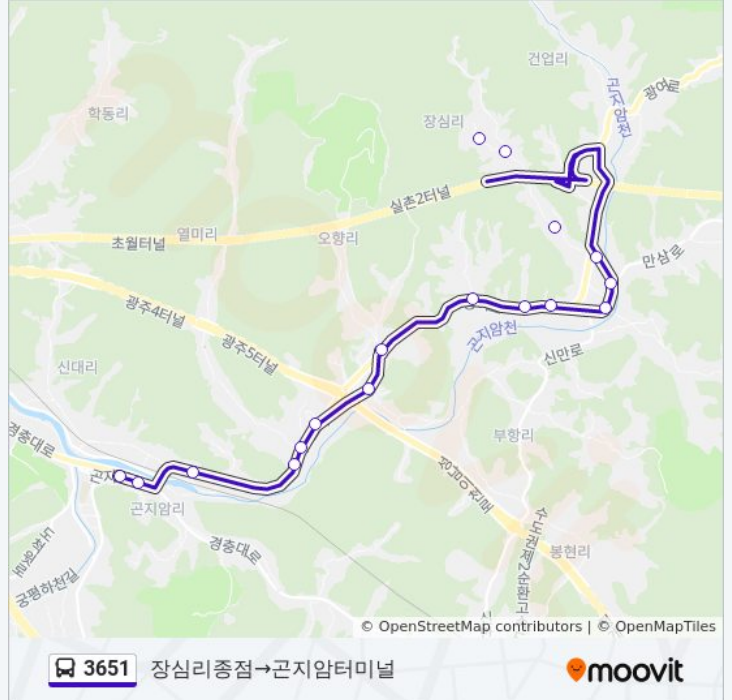

☑ 3651

곤지암터미널→개성마을

웹사이트 모드로 보기

3651 버스 노선 (곤지암터미널→개성마을)은(는) 2 경로가 있습니다. 주중운영 시간은 다음과 같습니다:
(1) 곤지암터미널→개성마을: 오전 6:55 - 오후 8:10(2) 장심리종점→곤지암터미널: 오전 7:25 - 오후 8:25
내 근처의 가장 가까운 3651 버스를 찾으려면 무빗을 사용하여 다음 3651 버스 도착시간을 확인하세요.

방향: 곤지암터미널→개성마을

정류장 16개

[노선 일정 보기](#)

- 곤지암터미널
- 곤지암공영주차장
- 곤지암읍사무소
- 은대미
- 중열미입구
- 열미리
- 오향리
- 오향리골프장입구
- 연곡리
- 향림원
- 만선리
- 만선삼거리
- 유사리입구
- 동심리
- 전원마을
- 개성마을

3651 버스 시간표

곤지암터미널→개성마을 경로 시간표:

일요일	오전 6:55 - 오후 8:10
월요일	오전 6:55 - 오후 8:10
화요일	오전 6:55 - 오후 8:10
수요일	오전 6:55 - 오후 8:10
목요일	오전 6:55 - 오후 8:10
금요일	오전 6:55 - 오후 8:10
토요일	오전 6:55 - 오후 8:10

3651 버스 정보

방향: 곤지암터미널→개성마을

정거장: 16

이동 시간: 24 분

노선 요약:

방향: 장심리종점→곤지암터미널

정류장 17개
[노선 일정 보기](#)

- 장심리종점
- 개성마을
- 전원마을
- 동심리
- 유사리입구
- 만선삼거리
- 만선리
- 향림원
- 연곡리
- 오향리골프장입구
- 오향리
- 열미리
- 중열미입구
- 은대미
- 곤지암읍사무소
- 곤지암공영주차장
- 곤지암터미널

3651 버스 시간표

장심리종점→곤지암터미널 경로 시간표:

일요일	오전 7:25 - 오후 8:25
월요일	오전 7:25 - 오후 8:25
화요일	오전 7:25 - 오후 8:25
수요일	오전 7:25 - 오후 8:25
목요일	오전 7:25 - 오후 8:25
금요일	오전 7:25 - 오후 8:25
토요일	오전 7:25 - 오후 8:25

3651 버스 정보

방향: 장심리종점→곤지암터미널
정거장: 17
이동 시간: 25 분
노선 요약: