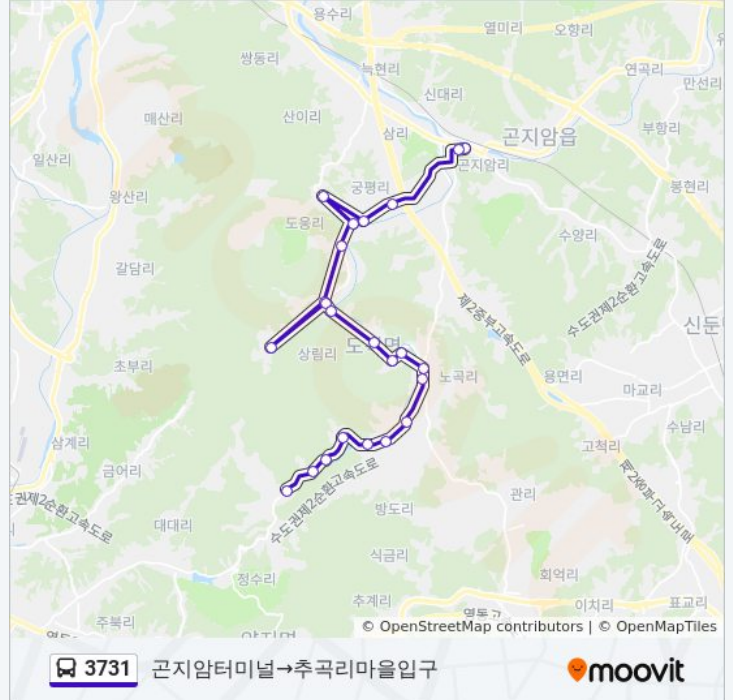

방향: 곤지암터미널→추곡리마을입구

정류장 23개
[노선 일정 보기](#)

- 곤지암터미널
- 농협.곤지암연세의원
- 궁평리마을입구
- 도웅초교입구
- 도웅리마을회관
- 동궁초교앞
- 도웅상회앞
- 상림입구
- 시어골
- 상림2리상림교
- 상림2리정자앞
- 상림3리
- 우창물류
- 사기소두성물류
- 도척초교
- 도척성당
- 유정1리입구
- 유정1리방도리입구
- 유정교
- 추곡리작은안나의집
- 유정წყ시터
- 백련암

3731 버스 시간표

곤지암터미널→추곡리마을입구 경로 시간표:

일요일	10:20 - 18:05
월요일	10:20 - 18:05
화요일	10:20 - 18:05
수요일	10:20 - 18:05
목요일	10:20 - 18:05
금요일	10:20 - 18:05
토요일	10:20 - 18:05

3731 버스 정보

방향: 곤지암터미널→추곡리마을입구
정거장: 23
이동 시간: 37 분
노선 요약:

추곡리마을입구

방향: 추곡리종점→곤지암터미널

정류장 23개

[노선 일정 보기](#)

추곡리종점

추곡리마을입구

백련암

유정წყ시터

상림2리정자나무

상림2리상림교

시어골

상림입구

도웅상회앞

동궁초교앞

3731 버스 시간표

추곡리종점→곤지암터미널 경로 시간표: