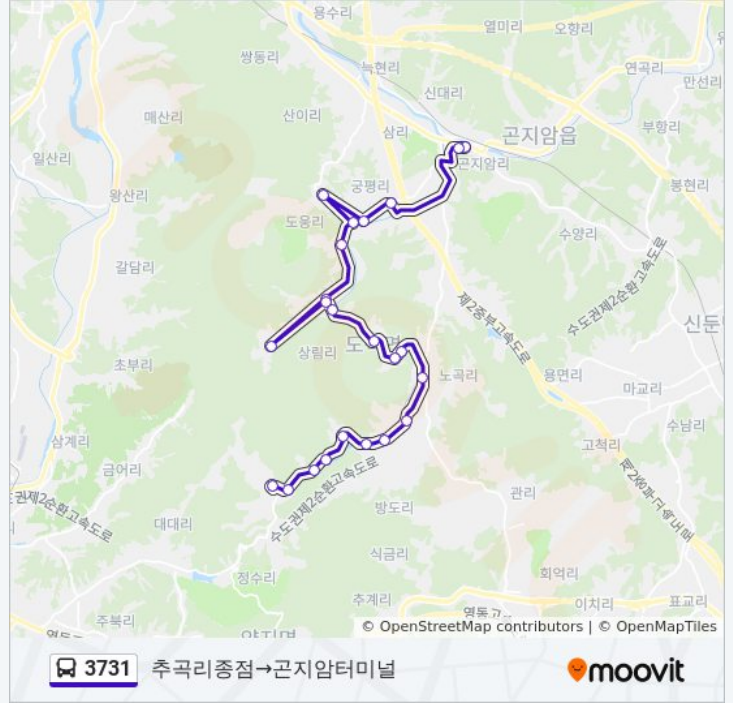

상림2리정자나무

상림2리상림교

시어골

상림입구

도웅상회앞

동궁초교앞

3731 버스 시간표

추곡리종점→곤지암터미널 경로 시간표:

일요일	11:20 - 19:05
월요일	11:20 - 19:05
화요일	11:20 - 19:05
수요일	11:20 - 19:05
목요일	11:20 - 19:05
금요일	11:20 - 19:05
토요일	11:20 - 19:05

3731 버스 정보

방향: 추곡리종점→곤지암터미널

정거장: 23

이동 시간: 43 분

노선 요약:

- 도동리마을회관
- 도동초교입구
- 궁평리마을입구
- 곤지암농협
- 곤지암터미널