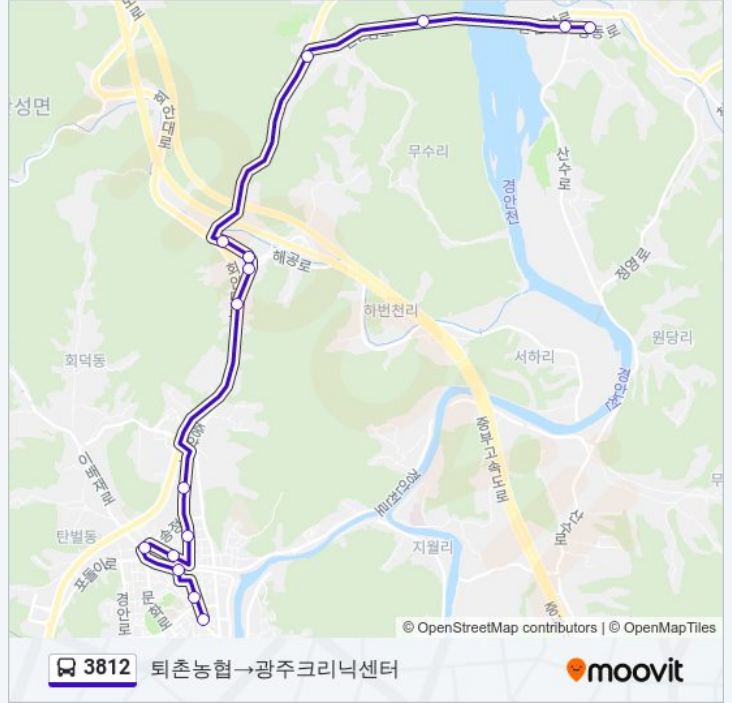

### 3812 버스 정보

방향: 퇴촌농협→광주크리닉센터

정거장: 15

이동 시간: 22 분

노선 요약:

3812 버스 시간표와 경로 지도는 moovitapp.com 에서 오프라인 PDF로 사용할 수 있습니다. [무빗 앱](#) url을 사용하여 실시간 버스 시간, 기차 일정 또는 지하철 일정과 서울시 내의 모든 대중 교통의 단계별 방향안내를 받을 수 있습니다.

[무빗에 대해](#) · [MaaS 솔루션](#) · [지원 국가](#) · [무빗 커뮤니티](#)