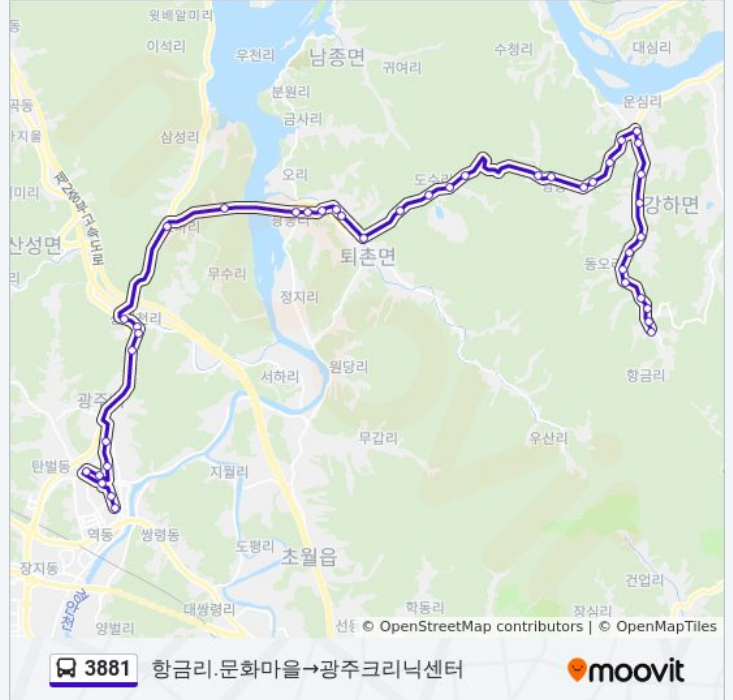

나산아파트

보건소.공설운동장

파발교.광주정형외과

경안동주민센터.우체국앞

광주크리닉센터

3881 버스 시간표와 경로 지도는 moovitapp.com 에서 오프라인 PDF로 사용할 수 있습니다. [무빗 앱](#) url을 사용하여 실시간 버스 시간, 기차 일정 또는 지하철 일정과 서울시 내의 모든 대중 교통의 단계별 방향안내를 받을 수 있습니다.

[무빗에 대해](#) · [MaaS 솔루션](#) · [지원 국가](#) · [무비터 커뮤니티](#)