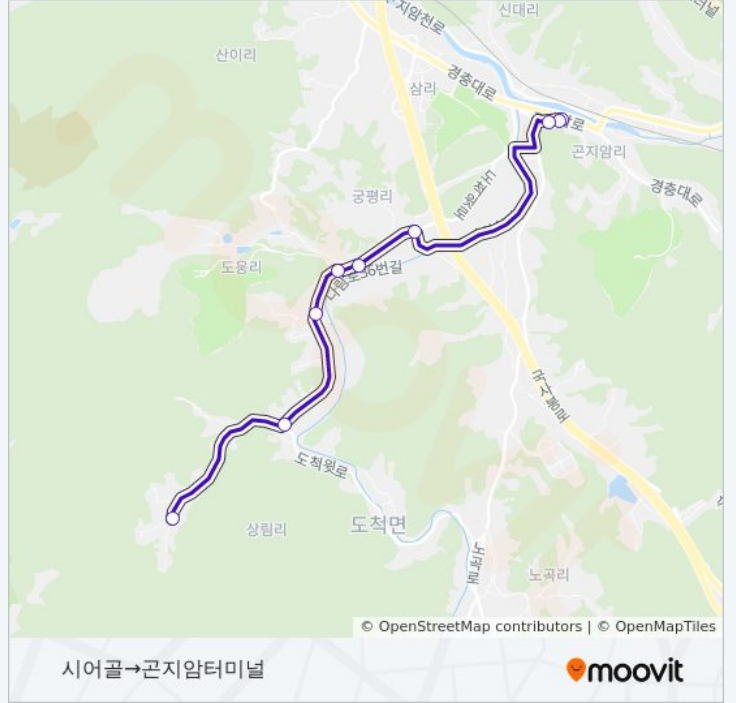

방향: 곤지암터미널→상림입구

정거장: 8

이동 시간: 10 분

노선 요약:

방향: 시어골→곤지암터미널

정류장 9개
[노선 일정 보기](#)

- 시어골
- 상림입구
- 도웅상회앞
- 동궁초교앞
- 도웅초교입구
- 궁평리마을입구
- 곤지암농협
- 곤지암터미널
- 곤지암터미널

3911 버스 시간표

시어골→곤지암터미널 경로 시간표:

일요일	오전 7:20 - 오후 3:05
월요일	오전 7:20 - 오후 3:05
화요일	오전 7:20 - 오후 3:05
수요일	오전 7:20 - 오후 3:05
목요일	오전 7:20 - 오후 3:05
금요일	오전 7:20 - 오후 3:05
토요일	오전 7:20 - 오후 3:05

3911 버스 정보

방향: 시어골→곤지암터미널
 정거장: 9
 이동 시간: 11 분
 노선 요약: