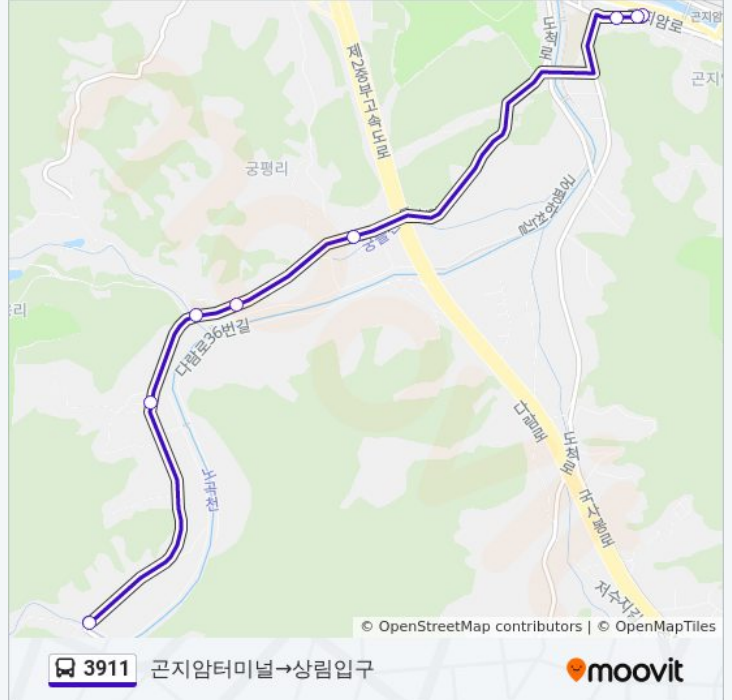

방향: 곤지암터미널→상림입구

정류장 8개

[노선 일정 보기](#)

곤지암터미널

곤지암터미널

농협.곤지암연세의원

궁평리마을입구

도움초교입구

동궁초교앞

도움상회앞

상림입구

3911 버스 시간표

곤지암터미널→상림입구 경로 시간표:

일요일	오전 6:55 - 오후 2:40
월요일	오전 6:55 - 오후 2:40
화요일	오전 6:55 - 오후 2:40
수요일	오전 6:55 - 오후 2:40
목요일	오전 6:55 - 오후 2:40
금요일	오전 6:55 - 오후 2:40
토요일	오전 6:55 - 오후 2:40

3911 버스 정보

방향: 곤지암터미널→상림입구

정거장: 8

이동 시간: 10 분

노선 요약:

방향: 시어골→곤지암터미널

정류장 9개
[노선 일정 보기](#)

- 시어골
- 상림입구
- 도웅상회앞
- 동궁초교앞
- 도웅초교입구
- 궁평리마을입구
- 곤지암농협
- 곤지암터미널
- 곤지암터미널

3911 버스 시간표

시어골→곤지암터미널 경로 시간표:

일요일	오전 7:20 - 오후 3:05
월요일	오전 7:20 - 오후 3:05
화요일	오전 7:20 - 오후 3:05
수요일	오전 7:20 - 오후 3:05
목요일	오전 7:20 - 오후 3:05
금요일	오전 7:20 - 오후 3:05
토요일	오전 7:20 - 오후 3:05

3911 버스 정보

방향: 시어골→곤지암터미널
 정거장: 9
 이동 시간: 11 분
 노선 요약: