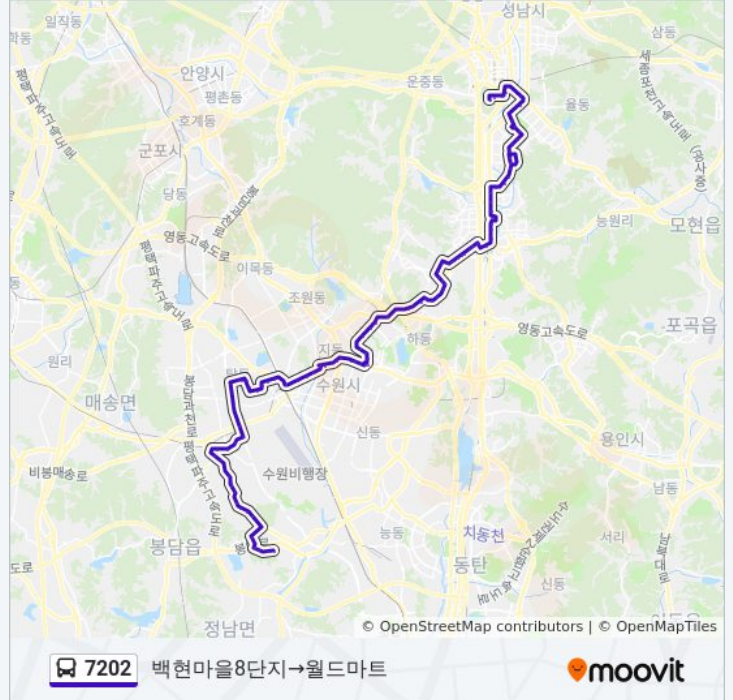

태영.대우아파트

두산기술원.Lg빌리지

상현동현대홈타운아파트.서원마

현대아이파크10단지

수자원공사.상현마을.쌍용1.3차.

상현주민센터.금호1.2.3.4단지.동일아파트

상현마을.서원고교.서원초교.쌍용2차아파트.성원
3차아파트

상현교차로.현대2차

상현교차로.성원.쌍용.금호.현대2.5차아파트

별장마을.상현마을.현대2차아파트

광고마을앞

광고역사공원.광고카페거리

광고테크노밸리

중소기업센터.경기일자리센터

수원월드컵경기장.아름학교

효성초등학교