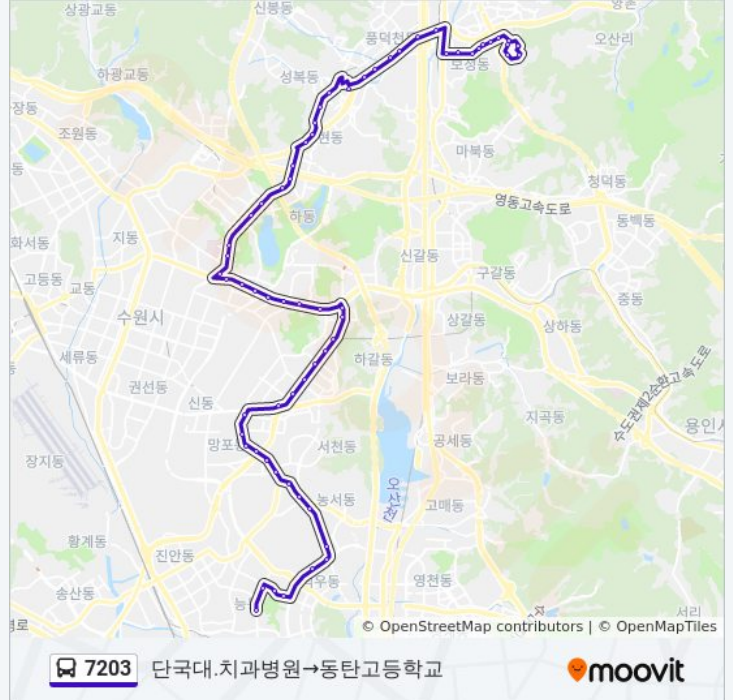

소화초등학교

수원지방법원

Kt동수원지사

남부경찰서.매원초교.성일아파트

광고호수공원입구

원천주공2단지

태평양화학.삼성전자입구

삼성삼거리

영통주공9단지

그대가프리미어아파트.망포역3번출구

태장초등학교

망포중학교

망포블루밍아파트

신영통현대타운.두산위브

반월리큰고개

빅마켓앞

삼성반도체후문

It단지(중)

한림대병원(중)

동탄이마트

예당마을

한화꿈에그린아파트

센트럴파크

자연앤아너스빌