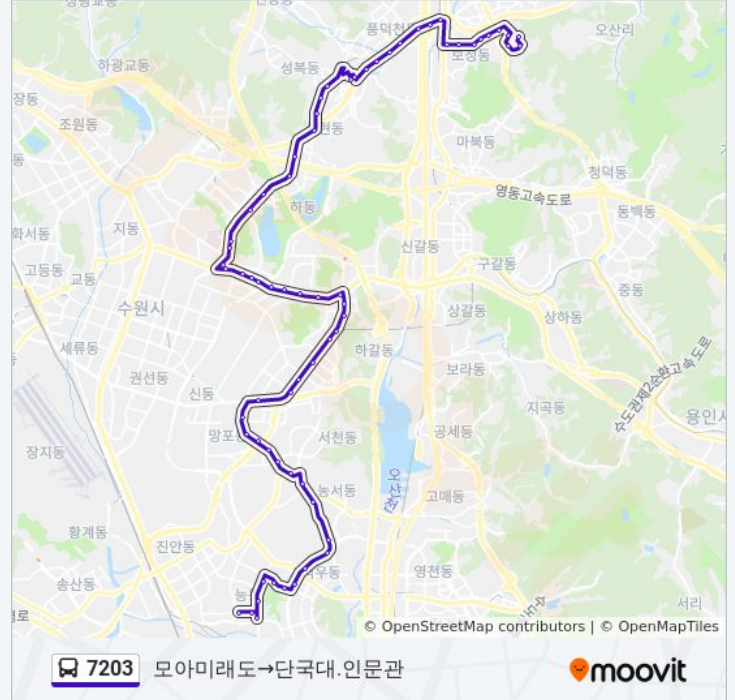

광고센트럴타운60단지

광고호수마을.Lh휴먼시아

광고마을.중심상가

상현교차로.성원.쌍용.금호.현대

서원말.심곡서원.상현지구대.금

풍산아파트.벽산아파트.힐스테이

성동마을

정평

동보2차아파트

정평.수지초교.지역난방공사

풍덕고교.성원아파트.현대아파트.지역난방공사

에너지관리공단.여성회관

수지구청.삼성진산A

풍덕천사거리

용인포은아트홀

죽전역.수지레스피아.죽전2동주민센터.신세계경
기점