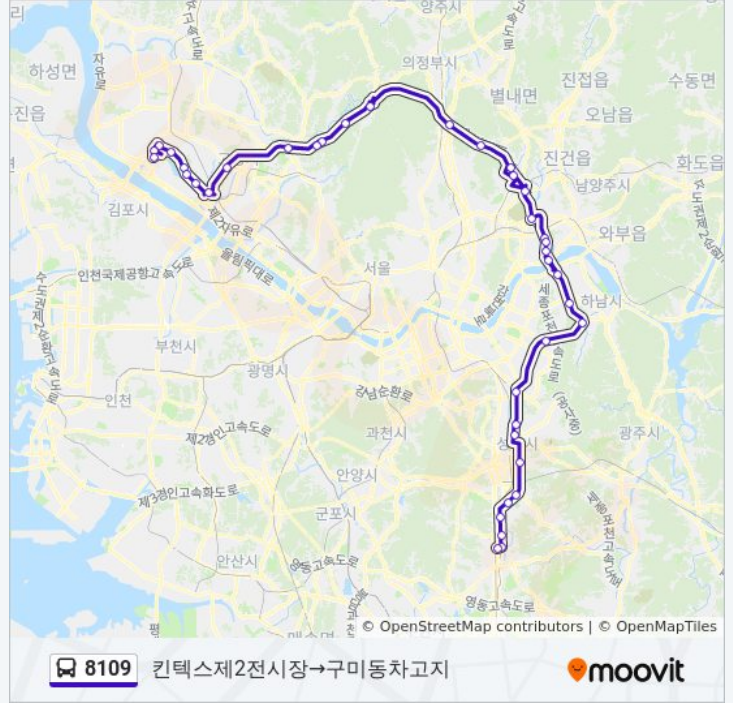

야탑역.고속버스터미널

서현역.Ak프라자

수내역.롯데백화점

정자역

미금역.청솔마을.2001아울렛

오리역

구미동차고지

8109 버스 시간표와 경로 지도는 moovitapp.com 에서 오프라인 PDF로 사용할 수 있습니다. [무빗앱](#) url을 사용하여 실시간 버스 시간, 기차 일정 또는 지하철 일정과 서울시 내의 모든 대중 교통의 단계별 방향안내를 받을 수 있습니다.