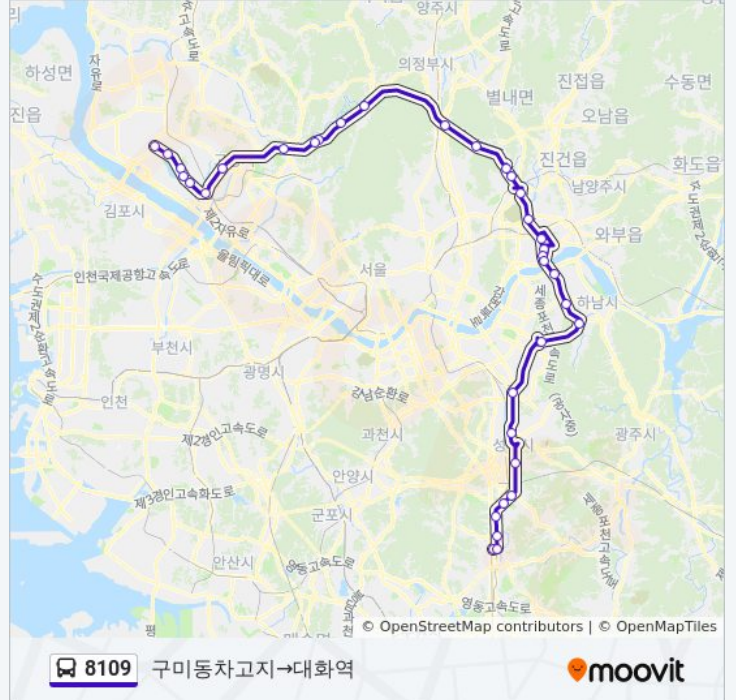

의정부lc(경유)
송추lc(경유)
노고산(경유)
양주영업소(경유)
양주영업소
통일로lc(경유)
고양lc(경유)
일산lc진출(경유)
백석역(중)
마두역(중)
일산동구청(중)
주엽역(중)
대화역

방향: 킨텍스제2전시장→구미동차고지

정류장 38개
[노선 일정 보기](#)

킨텍스제2전시장
킨텍스사거리(경유)
대화역
주엽역(중)
일산동구청(중)
마두역(중)
백석역(중)
일산lc진입(경유)
고양lc(경유)
통일로lc(경유)
양주영업소(경유)
양주영업소
노고산(경유)
송추lc(경유)
의정부lc(경유)
수락산(경유)

8109 버스 시간표

킨텍스제2전시장→구미동차고지 경로 시간표:

일요일	오전 5:00 - 오후 11:25
월요일	오전 5:00 - 오후 11:25
화요일	오전 5:00 - 오후 11:25
수요일	오전 5:00 - 오후 11:25
목요일	오전 5:00 - 오후 11:25
금요일	오전 5:00 - 오후 11:25
토요일	오전 5:00 - 오후 11:25

8109 버스 정보

방향: 킨텍스제2전시장→구미동차고지
정거장: 38
이동 시간: 93 분
노선 요약: