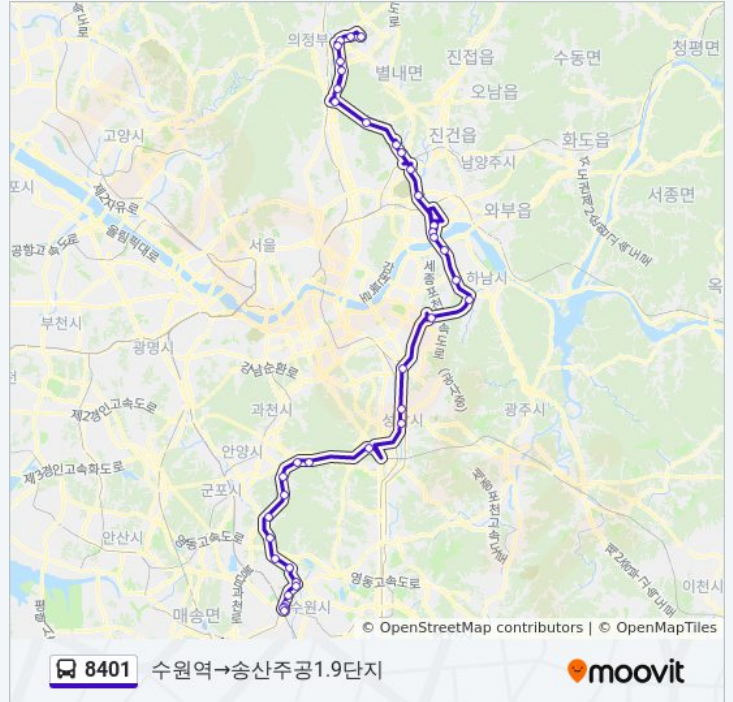

장안공원

장안문.느림보타운

한일타운.경기일보.홈플러스

경기도인재개발원.경기개발연구원.경기도평생교육진흥원.경기도가족여성연구원

지지대고개(경유)

의왕틀게이트

의왕터널(경유)

학의1c(경유)

의왕청계영업소(경유)

의왕청계영업소

판교Jc(경유)

성남1c(경유)

성남영업소

송파1c(경유)

서하남1c(경유)

하남Jc(경유)

상일1c(경유)

강일1c(경유)

토평1c(경유)

구리영업소(경유)

구리영업소

구리1c(경유)

퇴계원1c(경유)

불암산영업소

별내1c(경유)

수락산(경유)

의정부1c(경유)

장암역삼거리(경유)

장암주공삼거리(경유)

장암주공5단지.한국.풍림아파트

추동아파트

신성벽산아파트앞

8401 버스 정보

방향: 수원역→송산주공1.9단지

정거장: 39

이동 시간: 98 분

노선 요약: