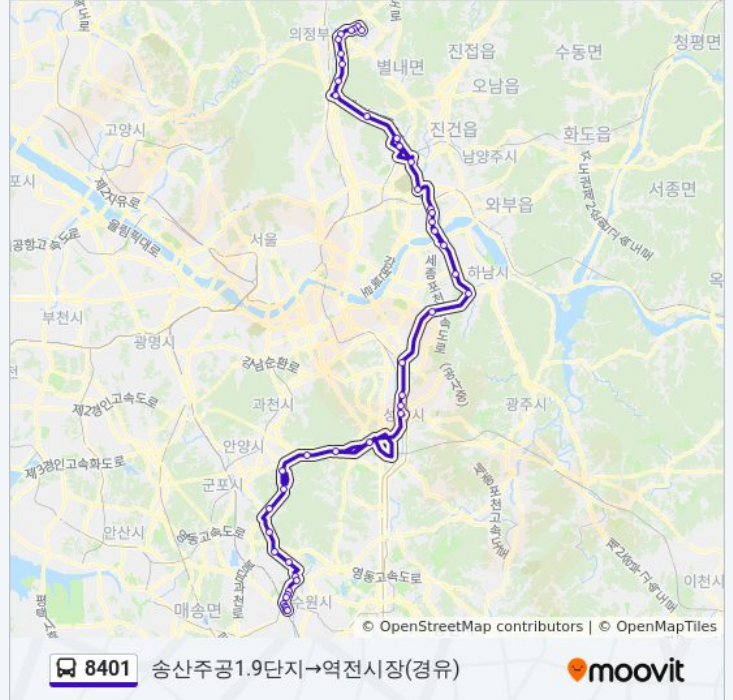

의왕청계영업소

학의Ic(경유)

의왕터널(경유)

의왕틀게이트

지지대고개(경유)

경기도인재개발원.경기개발연구

경기일보.한일타운

동성아울렛

장안공원

병무청입구

수원여자고교(경유)

고등동주민센터(경유)

수원역.Ak프라자

수원역(경유)

세평지하차도(경유)

세평지하차도(경유)

역전시장(경유)

**방향: 수원역→송산주공1.9단지**

정류장 39개

[노선 일정 보기](#)

수원역

육교사거리(경유)

고등동구터미널(경유)

고등동주민센터(경유)

화서시장.화서사거리병무청입구