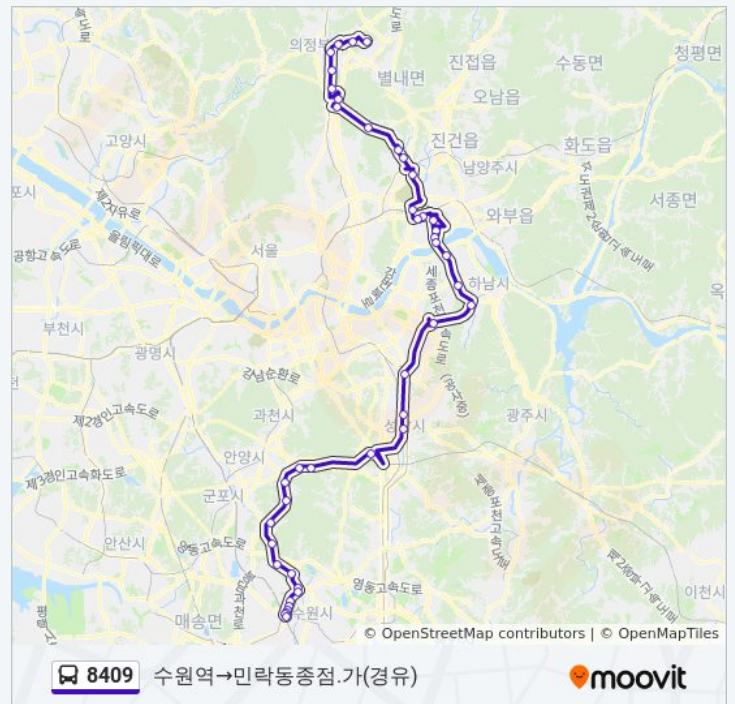

수요일	오전 6:10 - 오후 10:40
목요일	오전 6:10 - 오후 10:40
금요일	오전 6:10 - 오후 10:40
토요일	오전 6:10 - 오후 10:40

**8409 버스 정보**

**방향:** 수원역→민락동종점.가(경유)

**정거장:** 43

**이동 시간:** 102 분

**노선 요약:**

수락산(경유)

의정부1c(경유)

장암역.석림사입구

망월사역.신한대학교

회룡역

의정부역.동부광장

의정부시외버스터미널

경기도청북부청사

민락동종점.가(경유)

8409 버스 시간표와 경로 지도는 moovitapp.com 에서 오프라인 PDF로 사용할 수 있습니다. [무빗 앱](#) url을 사용하여 실시간 버스 시간, 기차 일정 또는 지하철 일정과 서울시 내의 모든 대중 교통의 단계별 방향안내를 받을 수 있습니다.