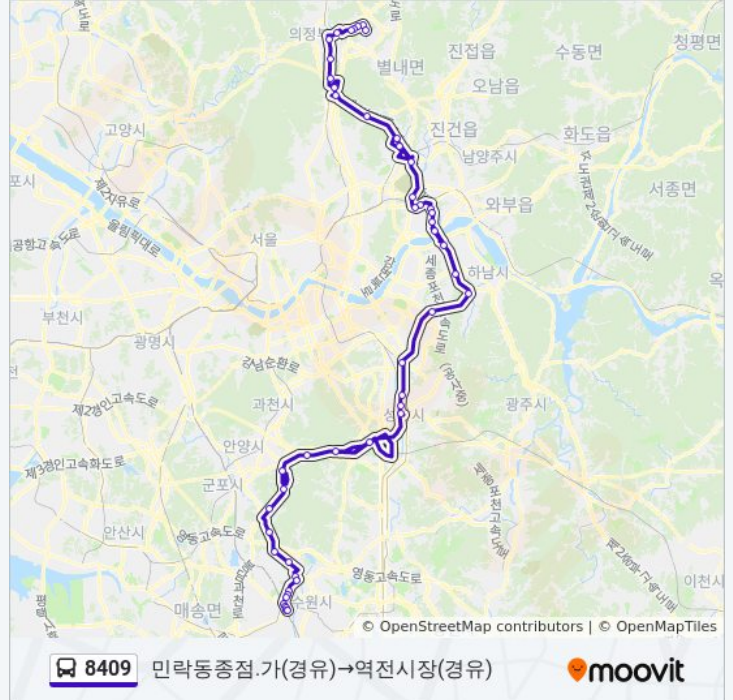

**방향: 민락동종점.가(경유)→역전시장(경유)**

정류장 49개  
[노선 일정 보기](#)

- 민락동종점.가(경유)
- 추동교(경유)
- 효자중.고등학교(경유)
- 경기도청북부청사(경유)
- 경기도청북부청사
- 버스터미널.신도브레뉴아파트
- 의정부역.동부광장
- 회룡역
- 장수원.신한대학교
- 장암역.석림사입구
- 의정부1c(경유)
- 수락산(경유)
- 별내1c(경유)
- 불암산영업소
- 퇴계원1c(경유)
- 배탈고개.일신건영아파트
- 돌다리(중)
- 롯데백화점.구리역입구(중)
- 남양주1c(경유)
- 구리영업소(경유)
- 구리영업소
- 토평1c(경유)

**8409 버스 시간표**

민락동종점.가(경유)→역전시장(경유) 경로 시간표:

일요일	오전 4:20 - 오후 9:20
월요일	오전 4:20 - 오후 9:20
화요일	오전 4:20 - 오후 9:20
수요일	오전 4:20 - 오후 9:20
목요일	오전 4:20 - 오후 9:20
금요일	오전 4:20 - 오후 9:20
토요일	오전 4:20 - 오후 9:20

**8409 버스 정보**

**방향:** 민락동종점.가(경유)→역전시장(경유)  
**정거장:** 49  
**이동 시간:** 104 분  
**노선 요약:**

- 강일Ic(경유)
- 상일Ic(경유)
- 하남Jc(경유)
- 서하남Ic(경유)
- 송파Ic(경유)
- 성남톨게이트(경유)
- 성남영업소
- 성남Ic(경유)
- 판교Jc(경유)
- 청계터널진입(경유)
- 의왕청계영업소
- 학의Ic(경유)
- 의왕터널(경유)
- 의왕톨게이트
- 지지대고개(경유)
- 경기도인재개발원.경기개발연구
- 경기일보.한일타운
- 동성아울렛
- 장안공원
- 병무청입구
- 수원여자고교(경유)
- 고등동주민센터(경유)
- 수원역.Ak프라자
- 수원역(경유)
- 세평지하차도(경유)
- 세평지하차도(경유)
- 역전시장(경유)

**방향: 수원역→민락동중점.가(경유)**

정류장 43개  
[노선 일정 보기](#)

- 수원역
- 육교사거리(경유)