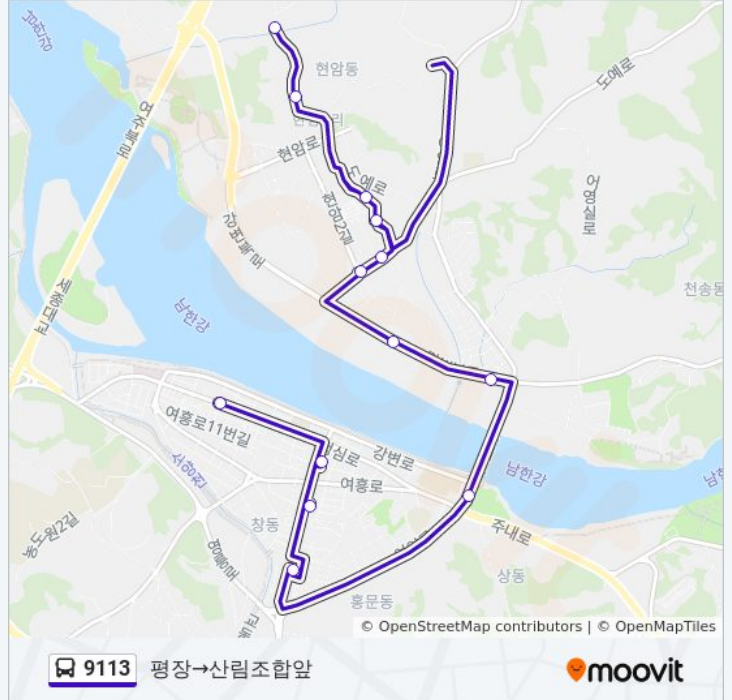

9113

평장→산림조합앞

웹사이트 모드로 보기

9113 버스 노선 (평장→산림조합앞)은(는) 2 경로가 있습니다. 주중운영 시간은 다음과 같습니다:

(1) 평장→산림조합앞: 오전 6:50 - 오후 3:10(2) 하동→오학2통관수: 오전 6:35 - 오후 2:55

내 근처의 가장 가까운 9113 버스를 찾으려면 무빗을 사용하여 다음 9113 버스 도착시간을 확인하세요.

방향: 평장→산림조합앞

정류장 15개

[노선 일정 보기](#)

평장
현암2통
현암2통
현암3통마을회관
영동아파트
삼진입구
벽산아파트
개나리아파트
극동도기맞은편
동진웨딩홀
상동사거리
여주종합터미널
시민회관앞
여주시청
산림조합앞

9113 버스 시간표

평장→산림조합앞 경로 시간표:

일요일	오전 6:50 - 오후 3:10
월요일	오전 6:50 - 오후 3:10
화요일	오전 6:50 - 오후 3:10
수요일	오전 6:50 - 오후 3:10
목요일	오전 6:50 - 오후 3:10
금요일	오전 6:50 - 오후 3:10
토요일	오전 6:50 - 오후 3:10

9113 버스 정보

방향: 평장→산림조합앞

정거장: 15

이동 시간: 17 분

노선 요약:

방향: 하동→오학2통관수

정류장 12개

[노선 일정 보기](#)

9113 버스 정보

방향: 하동→오학2통관수

정거장: 12

이동 시간: 12 분

노선 요약:

9113 버스 시간표와 경로 지도는 moovitapp.com 에서 오프라인 PDF로 사용할 수 있습니다. [무빗 앱](#) url을 사용하여 실시간 버스 시간, 기차 일정 또는 지하철 일정과 서울시 내의 모든 대중 교통의 단계별 방향안내를 받을 수 있습니다.

[무빗에 대해](#) · [MaaS 솔루션](#) · [지원 국가](#) · [무비터 커뮤니티](#)