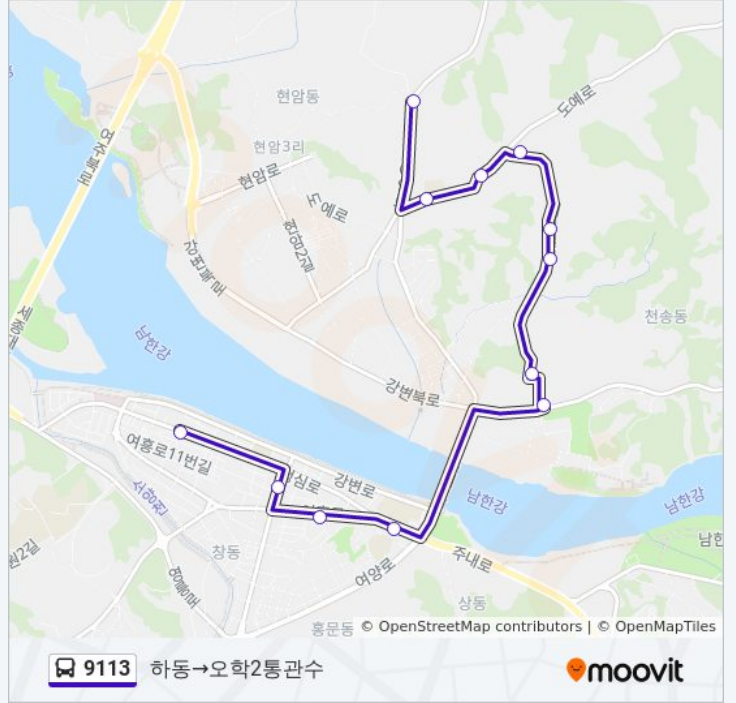

방향: 평장→산림조합앞

정류장 15개

[노선 일정 보기](#)

평장
현암2통
현암2통
현암3통마을회관
영동아파트
삼진입구
벽산아파트
개나리아파트
극동도기맞은편
동진웨딩홀
상동사거리
여주종합터미널
시민회관앞
여주시청
산림조합앞

9113 버스 시간표

평장→산림조합앞 경로 시간표:

일요일	오전 6:50 - 오후 3:10
월요일	오전 6:50 - 오후 3:10
화요일	오전 6:50 - 오후 3:10
수요일	오전 6:50 - 오후 3:10
목요일	오전 6:50 - 오후 3:10
금요일	오전 6:50 - 오후 3:10
토요일	오전 6:50 - 오후 3:10

9113 버스 정보

방향: 평장→산림조합앞

정거장: 15

이동 시간: 17 분

노선 요약:

방향: 하동→오학2통관수

정류장 12개

[노선 일정 보기](#)

- 하동
- 여주시청
- 여흥동사무소.세종상가
- 여주여중.세종고
- 신록사
- 천송동안터
- 천송3통마을회관
- 마을회관
- 오학1통
- 오학1통
- 오학초교
- 오학2통관수

9113 버스 시간표

하동→오학2통관수 경로 시간표:

일요일	오전 6:35 - 오후 2:55
월요일	오전 6:35 - 오후 2:55
화요일	오전 6:35 - 오후 2:55
수요일	오전 6:35 - 오후 2:55
목요일	오전 6:35 - 오후 2:55
금요일	오전 6:35 - 오후 2:55
토요일	오전 6:35 - 오후 2:55

9113 버스 정보

방향: 하동→오학2통관수

정거장: 12

이동 시간: 12 분

노선 요약:

9113 버스 시간표와 경로 지도는 moovitapp.com 에서 오프라인 PDF로 사용할 수 있습니다. [무빗 앱](#) url을 사용하여 실시간 버스 시간, 기차 일정 또는 지하철 일정과 서울시 내의 모든 대중 교통의 단계별 방향안내를 받을 수 있습니다.

[무빗에 대해](#) · [MaaS 솔루션](#) · [지원 국가](#) · [무비터 커뮤니티](#)