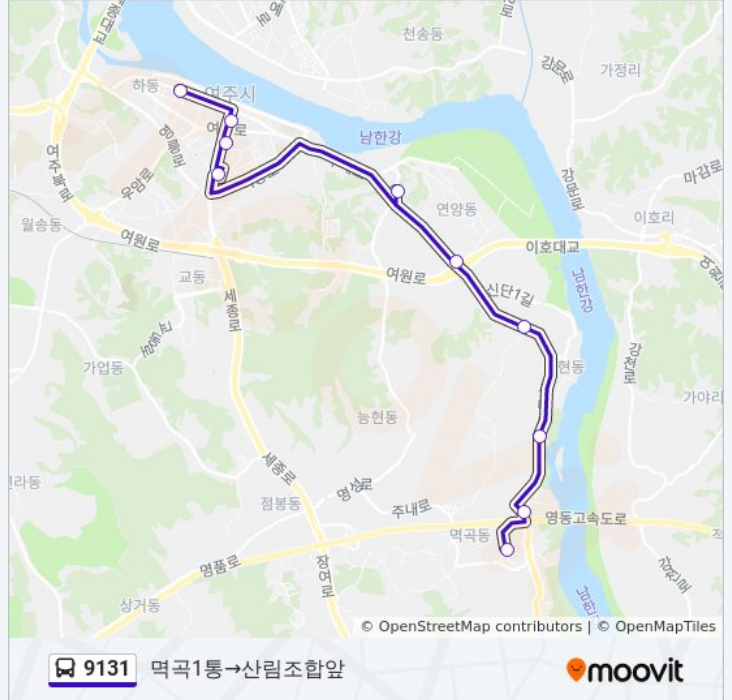

방향: 역곡1통→산림조합앞

정류장 10개

[노선 일정 보기](#)

역곡1통

우만동

단현동

신진동

연양동

영진리버빌

여주종합터미널

시민회관앞

여주시청

산림조합앞

9131 버스 시간표

역곡1통→산림조합앞 경로 시간표:

| | |
|-----|-------------------|
| 일요일 | 오전 9:15 - 오후 2:15 |
| 월요일 | 오전 9:15 - 오후 2:15 |
| 화요일 | 오전 9:15 - 오후 2:15 |
| 수요일 | 오전 9:15 - 오후 2:15 |
| 목요일 | 오전 9:15 - 오후 2:15 |
| 금요일 | 오전 9:15 - 오후 2:15 |
| 토요일 | 오전 9:15 - 오후 2:15 |

9131 버스 정보

방향: 역곡1통→산림조합앞

정거장: 10

이동 시간: 15 분

노선 요약:

방향: 하동→우만동

정류장 13개
[노선 일정 보기](#)

- 하동
- 여주성당
- 농협서지점앞
- 여주종합터미널
- 시민회관앞
- 여흥동사무소.세종상가
- 여주여중.세종고
- 청솔가든
- 영진리버빌
- 연양동
- 강천보
- 단현동
- 우만동