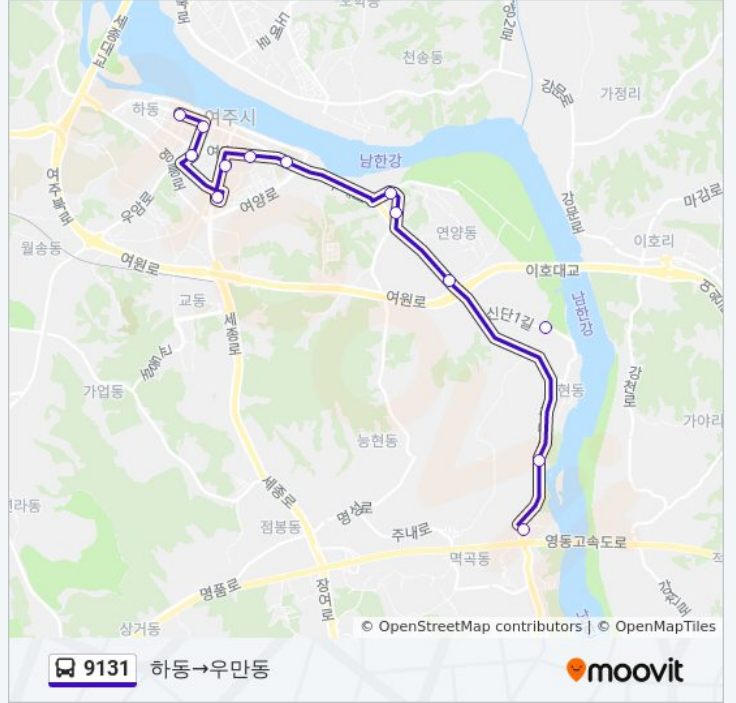

영진리버빌

여주종합터미널

시민회관앞

여주시청

산림조합앞

9131 버스 시간표

역곡1통→산림조합앞 경로 시간표:

| | |
|-----|-------------------|
| 일요일 | 오전 9:15 - 오후 2:15 |
| 월요일 | 오전 9:15 - 오후 2:15 |
| 화요일 | 오전 9:15 - 오후 2:15 |
| 수요일 | 오전 9:15 - 오후 2:15 |
| 목요일 | 오전 9:15 - 오후 2:15 |
| 금요일 | 오전 9:15 - 오후 2:15 |
| 토요일 | 오전 9:15 - 오후 2:15 |

9131 버스 정보

방향: 역곡1통→산림조합앞

정거장: 10

이동 시간: 15 분

노선 요약:

방향: 하동→우만동

정류장 13개
[노선 일정 보기](#)

- 하동
- 여주성당
- 농협서지점앞
- 여주종합터미널
- 시민회관앞
- 여흥동사무소.세종상가
- 여주여중.세종고
- 청솔가든
- 영진리버빌
- 연양동
- 강천보
- 단현동
- 우만동

9131 버스 정보

방향: 하동→우만동
 정거장: 13
 이동 시간: 18 분
 노선 요약:

9131 버스 시간표와 경로 지도는 moovitapp.com 에서 오프라인 PDF로 사용할 수 있습니다. [무빗 앱](#) url을 사용하여 실시간 버스 시간, 기차 일정 또는 지하철 일정과 서울시 내의 모든 대중 교통의 단계별 방향안내를 받을 수 있습니다.

[무빗에 대해](#) · [MaaS 솔루션](#) · [지원 국가](#) · [무비터 커뮤니티](#)