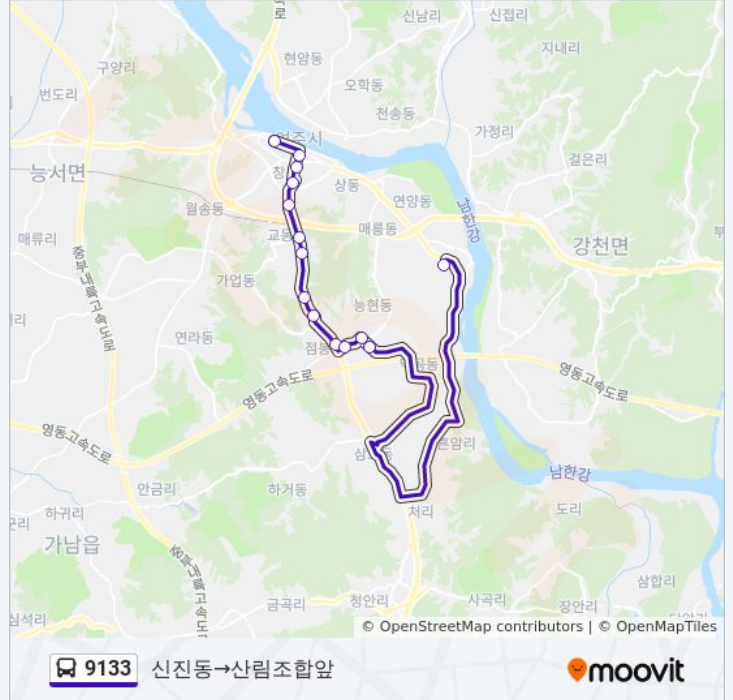

방향: 신진동→산림조합앞

정류장 14개

[노선 일정 보기](#)

- 신진동
- 점봉1통
- 능현동
- 인창아파트
- 점봉초등학교
- 부영아파트
- 여주대학교
- 강남아파트.여주고등학교
- 세종초등학교.예일아파트
- 삼환아파트
- 여주종합터미널
- 시민회관앞
- 여주시청
- 산림조합앞

## 9133 버스 시간표

신진동→산림조합앞 경로 시간표:

일요일	오전 10:20 - 오후 1:35
월요일	오전 10:20 - 오후 1:35
화요일	오전 10:20 - 오후 1:35
수요일	오전 10:20 - 오후 1:35
목요일	오전 10:20 - 오후 1:35
금요일	오전 10:20 - 오후 1:35
토요일	오전 10:20 - 오후 1:35

## 9133 버스 정보

방향: 신진동→산림조합앞

정거장: 14

이동 시간: 18 분

노선 요약:

**방향: 하동→신진동**

정류장 10개  
[노선 일정 보기](#)

- 하동
- 농협서지점앞
- 여주종합터미널
- 시민회관앞
- 여흥동사무소.세종상가
- 여주여중.세종고
- 청솔가든
- 영진리버빌
- 연양동
- 신진동

**9133 버스 시간표**

하동→신진동 경로 시간표:

일요일	오전 10:00 - 오후 1:15
월요일	오전 10:00 - 오후 1:15
화요일	오전 10:00 - 오후 1:15
수요일	오전 10:00 - 오후 1:15
목요일	오전 10:00 - 오후 1:15
금요일	오전 10:00 - 오후 1:15
토요일	오전 10:00 - 오후 1:15

**9133 버스 정보**