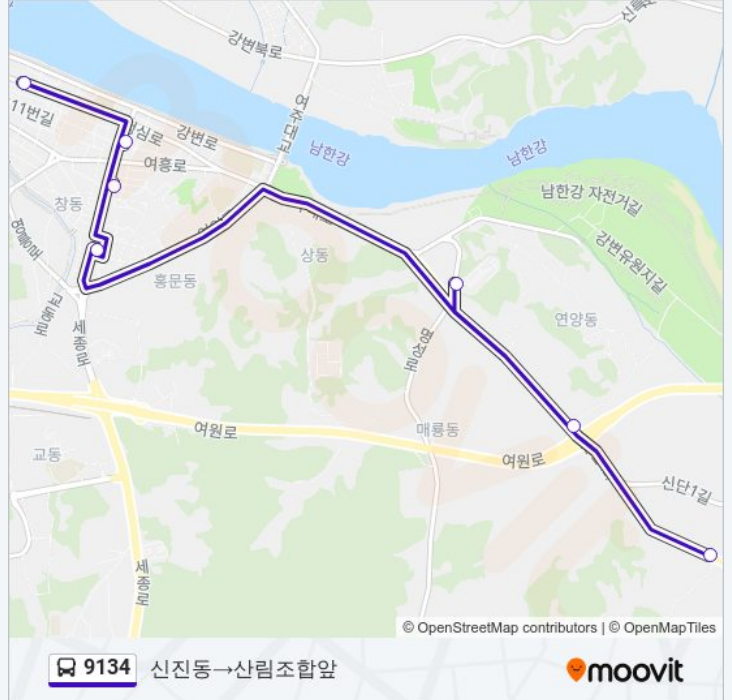

☎ 9134

신진동→산림조합앞

앱 열기

9134 버스 노선 (신진동→산림조합앞)은(는) 2 경로가 있습니다. 주중운영 시간은 다음과 같습니다:
(1) 신진동→산림조합앞: 16:30(2) 하동→점봉1통: 15:55
내 근처의 가장 가까운 9134 버스를 찾으려면 무빗을 사용하여 다음 9134 버스 도착시간을 확인하세요.

방향: 신진동→산림조합앞

정류장 7개

[노선 일정 보기](#)

- 신진동
- 연양동
- 영진리버빌
- 여주종합터미널
- 시민회관앞
- 여주시청
- 산림조합앞

9134 버스 시간표

신진동→산림조합앞 경로 시간표:

일요일	16:30
월요일	16:30
화요일	16:30
수요일	16:30
목요일	16:30
금요일	16:30
토요일	16:30

9134 버스 정보

방향: 신진동→산림조합앞

정거장: 7

이동 시간: 10 분

노선 요약:

방향: 하동→점봉1통

정류장 14개
[노선 일정 보기](#)

- 하동
- 여주시청
- 여주경찰서
- 여주종합터미널
- 삼한아파트
- 세종초등학교.예일아파트
- 강남아파트.여주고등학교
- 여주대학교정문
- 부영아파트
- 코카콜라
- 점봉초등학교
- 인창아파트
- 능현동
- 점봉1통

9134 버스 시간표

하동→점봉1통 경로 시간표:

일요일	15:55
월요일	15:55
화요일	15:55
수요일	15:55
목요일	15:55
금요일	15:55
토요일	15:55

9134 버스 정보

방향: 하동→점봉1통
 정거장: 14
 이동 시간: 20 분
 노선 요약:

9134 버스 시간표와 경로 지도는 moovitapp.com 에서 오프라인 PDF로 사용할 수 있습니다. [무빗 앱](#) url을 사용하여 실시간 버스 시간, 기차 일정 또는 지하철 일정과 서울시 내의 모든 대중 교통의 단계별 방향안내를 받을 수 있습니다.

[무빗에 대해](#) · [MaaS 솔루션](#) · [지원 국가](#) · [무빗커뮤니티](#)