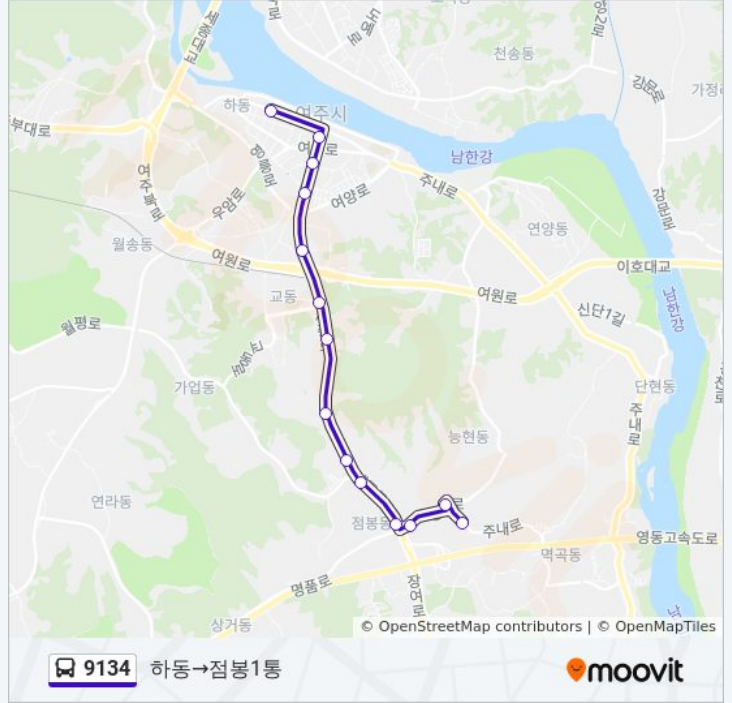

- 신진동
- 연양동
- 영진리버빌
- 여주종합터미널
- 시민회관앞
- 여주시청
- 산림조합앞

9134 버스 시간표

신진동→산림조합앞 경로 시간표:

일요일	16:30
월요일	16:30
화요일	16:30
수요일	16:30
목요일	16:30
금요일	16:30
토요일	16:30

9134 버스 정보

방향: 신진동→산림조합앞

정거장: 7

이동 시간: 10 분

노선 요약:

방향: 하동→점봉1통

정류장 14개
[노선 일정 보기](#)

- 하동
- 여주시청
- 여주경찰서
- 여주종합터미널
- 삼한아파트
- 세종초등학교.예일아파트
- 강남아파트.여주고등학교
- 여주대학교정문
- 부영아파트
- 코카콜라
- 점봉초등학교
- 인창아파트
- 능현동
- 점봉1통

9134 버스 시간표

하동→점봉1통 경로 시간표:

일요일	15:55
월요일	15:55
화요일	15:55
수요일	15:55
목요일	15:55
금요일	15:55
토요일	15:55

9134 버스 정보

방향: 하동→점봉1통
 정거장: 14
 이동 시간: 20 분
 노선 요약:

9134 버스 시간표와 경로 지도는 moovitapp.com 에서 오프라인 PDF로 사용할 수 있습니다. [무빗 앱](#) url을 사용하여 실시간 버스 시간, 기차 일정 또는 지하철 일정과 서울시 내의 모든 대중 교통의 단계별 방향안내를 받을 수 있습니다.

[무빗에 대해](#) · [MaaS 솔루션](#) · [지원 국가](#) · [무빗커뮤니티](#)