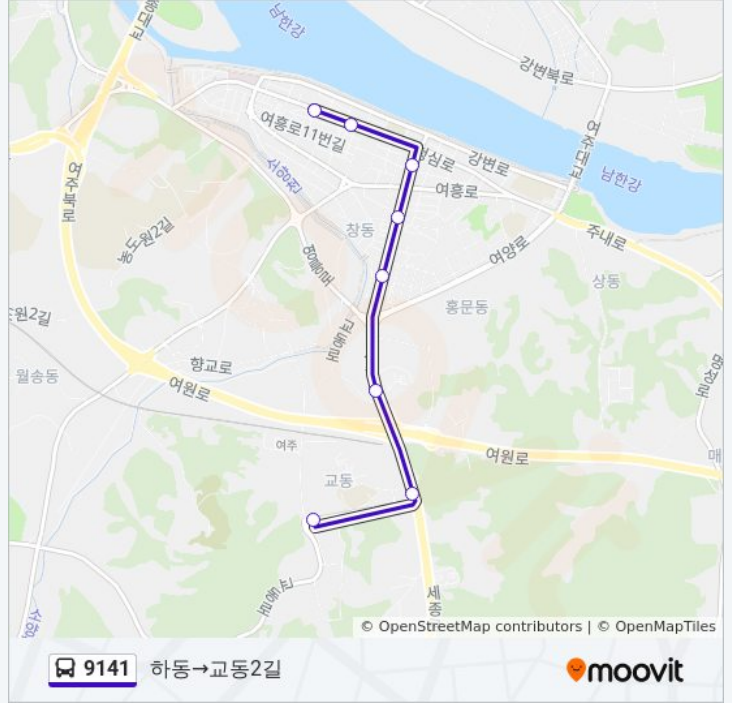

9141

제비골→산림조합앞

웹사이트 모드로 보기

9141 버스 노선 (제비골→산림조합앞)은(는) 2 경로가 있습니다. 주중운영 시간은 다음과 같습니다:
(1) 제비골→산림조합앞: 오후 12:20(2) 하동→교동2길: 오전 11:40
내 근처의 가장 가까운 9141 버스를 찾으려면 무빗을 사용하여 다음 9141 버스 도착시간을 확인하세요.

방향: 제비골→산림조합앞

정류장 4개

[노선 일정 보기](#)

제비골

여주종합터미널

시민회관앞

산림조합앞

9141 버스 시간표

제비골→산림조합앞 경로 시간표:

일요일	오후 12:20
월요일	오후 12:20
화요일	오후 12:20
수요일	오후 12:20
목요일	오후 12:20
금요일	오후 12:20
토요일	오후 12:20

9141 버스 정보

방향: 제비골→산림조합앞

정거장: 4

이동 시간: 5 분

노선 요약:

9141 버스 시간표와 경로 지도는 moovitapp.com 에서 오프라인 PDF로 사용할 수 있습니다. [무빗 앱](#) url을 사용하여 실시간 버스 시간, 기차 일정 또는 지하철 일정과 서울시 내의 모든 대중 교통의 단계별 방향안내를 받을 수 있습니다.

[무빗에 대해](#) · [MaaS 솔루션](#) · [지원 국가](#) · [무비터 커뮤니티](#)