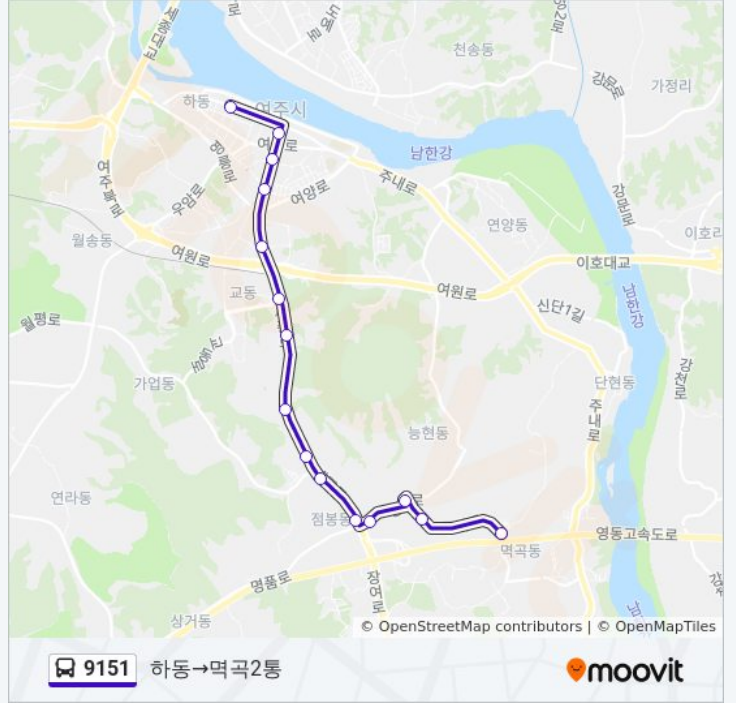

9151

하동→떡곡2통

웹사이트 모드로 보기

9151 버스 노선 하동→떡곡2통에는 하나의 경로가 있습니다. 주중의 운영시간은 다음과 같습니다:

(1) 하동→떡곡2통: 오전 10:20 - 오후 1:20

내 근처의 가장 가까운 9151 버스를 찾으려면 무빗을 사용하여 다음 9151 버스 도착시간을 확인하세요.

## 방향: 하동→떡곡2통

정류장 15개

[노선 일정 보기](#)

- 하동
- 여주시청
- 여주경찰서
- 여주종합터미널
- 삼한아파트
- 세종초등학교.예일아파트
- 강남아파트.여주고등학교
- 여주대학교정문
- 부영아파트
- 코카콜라
- 점봉초등학교
- 인창아파트
- 능현동
- 점봉1통
- 떡곡2통

## 9151 버스 시간표

하동→떡곡2통 경로 시간표:

일요일	오전 10:20 - 오후 1:20
월요일	오전 10:20 - 오후 1:20
화요일	오전 10:20 - 오후 1:20
수요일	오전 10:20 - 오후 1:20
목요일	오전 10:20 - 오후 1:20
금요일	오전 10:20 - 오후 1:20
토요일	오전 10:20 - 오후 1:20

## 9151 버스 정보

방향: 하동→떡곡2통

정거장: 15

이동 시간: 19 분

노선 요약:

9151 버스 시간표와 경로 지도는 [moovitapp.com](https://moovitapp.com) 에서 오프라인 PDF로 사용할 수 있습니다. [무빗 앱](#) url을 사용하여 실시간 버스 시간, 기차 일정 또는 지하철 일정과 서울시 내의 모든 대중 교통의 단계별 방향안내를 받을 수 있습니다.