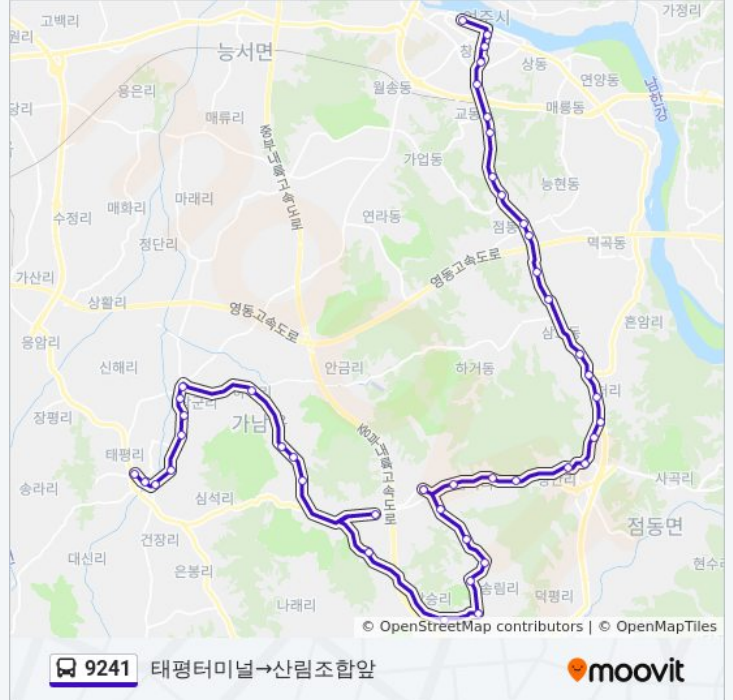

부영아파트

여주대학교

강남아파트.여주고등학교

세종초등학교.예일아파트

삼환아파트

여주종합터미널

시민회관앞

여주시청

산림조합앞

9241 태평터미널→산림조합앞

방향: 하동→태평리

정류장 44개

[노선 일정 보기](#)

하동

Kt여주지점

여주신협

여주경찰서

여주종합터미널

삼환아파트

9241 버스 시간표

하동→태평리 경로 시간표:

일요일	오전 8:40 - 오후 1:40
월요일	오전 8:40 - 오후 1:40
화요일	오전 8:40 - 오후 1:40
수요일	오전 8:40 - 오후 1:40
목요일	오전 8:40 - 오후 1:40
금요일	오전 8:40 - 오후 1:40
토요일	오전 8:40 - 오후 1:40

세종초등학교.예일아파트