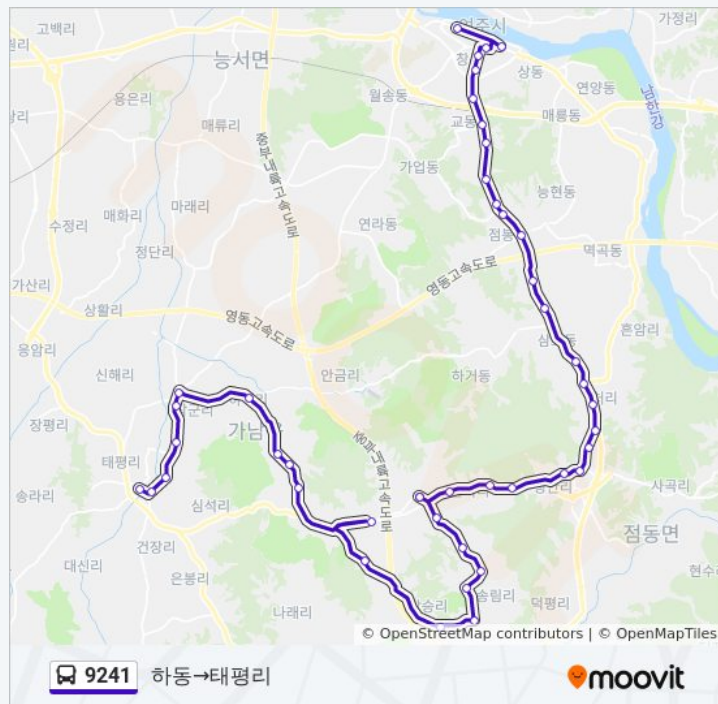

금당2리

금당2리보건소앞

금당2리보건소앞

남한강공원묘원

아시아선인장

송림리

새터

삼승리

9241 버스 정보

방향: 하동→태평리

정거장: 44

이동 시간: 70 분

노선 요약:

삼군1리

골프장입구

여주제일중고앞