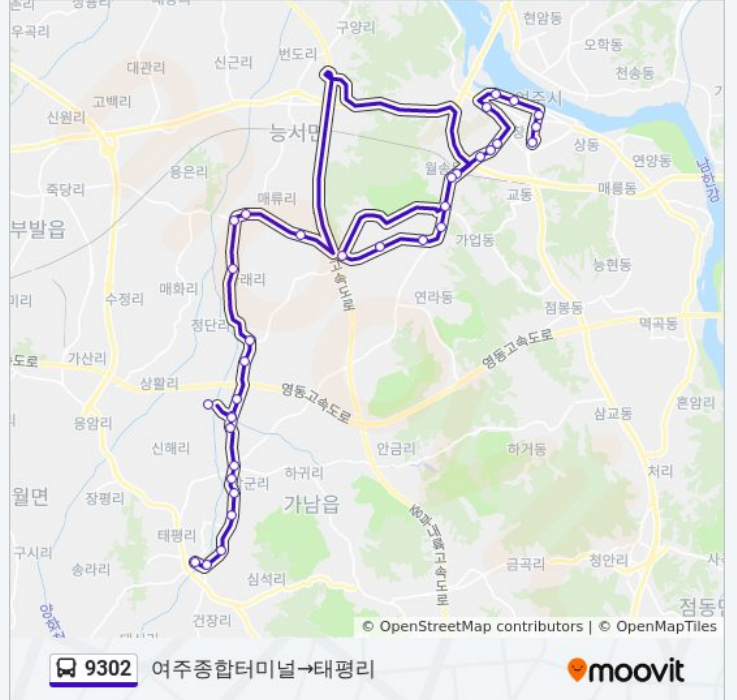

9302

여주종합터미널→태평리

웹사이트 모드로 보기

9302 버스 노선 (여주종합터미널→태평리)은(는) 2 경로가 있습니다. 주중운영 시간은 다음과 같습니다:
 (1) 여주종합터미널→태평리: 24 시간(2) 태평터미널→여주종합터미널: 24 시간
 내 근처의 가장 가까운 9302 버스를 찾으려면 무빗을 사용하여 다음 9302 버스 도착시간을 확인하세요.

방향: 여주종합터미널→태평리

정류장 34개
[노선 일정 보기](#)

- 여주종합터미널
- 시민회관앞
- 여주시청
- 산림조합앞
- 고려병원
- 여주중학교
- 여주소방서
- 월송3통
- 월송1통
- 월송1통
- 두풍아파트앞
- 가업동
- 푸른유치원
- 연라2통
- 경수환경
- 광대2리입구
- 광대1리
- 매류2리
- 매류초
- 마래리
- 화평2리
- 정단리

9302 버스 시간표

여주종합터미널→태평리 경로 시간표:

일요일	24 시간
월요일	24 시간
화요일	24 시간
수요일	24 시간
목요일	24 시간
금요일	24 시간
토요일	24 시간

9302 버스 정보

방향: 여주종합터미널→태평리
정거장: 34
이동 시간: 48 분
노선 요약:

오산리
 여주교도소입구
 여주교도소
 여주교도소입구
 삼군2리
 맹골
 삼군1리
 삼군1리
 골프장입구
 여주제일중고앞
 수리점앞
 태평리

방향: 태평터미널→여주종합터미널

9302 버스 정보

방향: 태평터미널→여주종합터미널
정거장: 34
이동 시간: 49 분
노선 요약:

광대1리

광대2리입구

경수환경

연라2통

푸른유치원

가업동