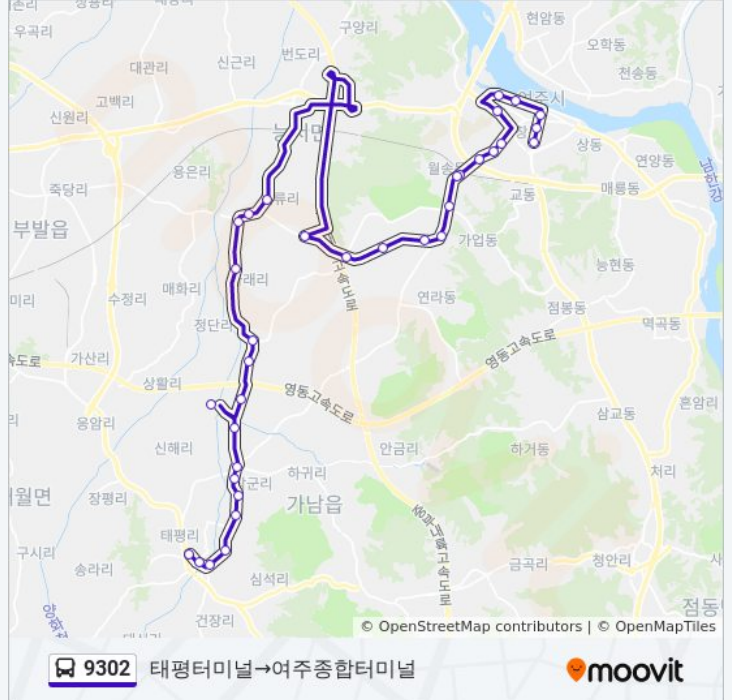

정류장 34개
[노선 일정 보기](#)

태평터미널
 태평리
 수리점앞
 여주제일중고앞
 골프장입구
 삼군1리
 삼군1리
 맹골
 삼군2리
 여주교도소
 오산리
 정단리
 화평2리
 마래리
 매류초교
 매류2리
 세정중학교앞

9302 버스 시간표

태평터미널→여주종합터미널 경로 시간표:

일요일	24 시간
월요일	24 시간
화요일	24 시간
수요일	24 시간
목요일	24 시간
금요일	24 시간
토요일	24 시간

9302 버스 정보

방향: 태평터미널→여주종합터미널
정거장: 34
이동 시간: 49 분
노선 요약:

광대1리

광대2리입구

경수환경

연라2통

푸른유치원

가업동

두풍아파트앞

월송동시내

한성아파트앞

월송3통

여주소방서

여주중학교

고려병원

하동

여주시청

여주경찰서

여주종합터미널

9302 버스 시간표와 경로 지도는 moovitapp.com 에서 오프라인 PDF로 사용할 수 있습니다. [무빗 앱](#) url을 사용하여 실시간 버스 시간, 기차 일정 또는 지하철 일정과 서울시 내의 모든 대중 교통의 단계별 방향안내를 받을 수 있습니다.

[무빗에 대해](#) · [MaaS 솔루션](#) · [지원 국가](#) · [무빗커뮤니티](#)