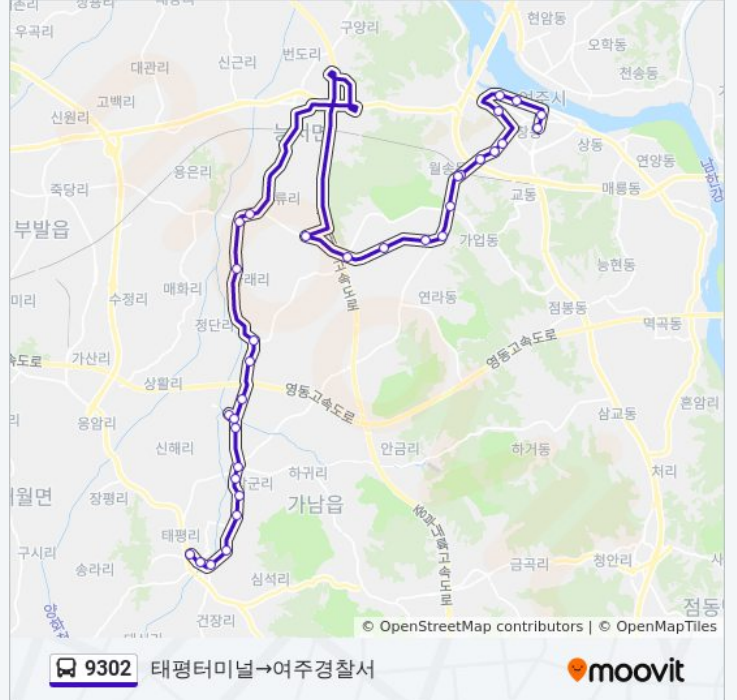

가업동

두풍아파트앞

월송동시내

한성아파트앞

월송3통

여주소방서

여주중학교

고려병원

하동

여주시청

여주경찰서

9302 버스 시간표와 경로 지도는 moovitapp.com 에서 오프라인 PDF로 사용할 수 있습니다. [무빗 앱](#) url을 사용하여 실시간 버스 시간, 기차 일정 또는 지하철 일정과 서울시 내의 모든 대중 교통의 단계별 방향안내를 받을 수 있습니다.

[무빗에 대해](#) · [MaaS 솔루션](#) · [지원 국가](#) · [무빗커뮤니티](#)

© 2023 무빗 - 모든 권리가 보호됨

실시간 도착 시간을 확인하세요