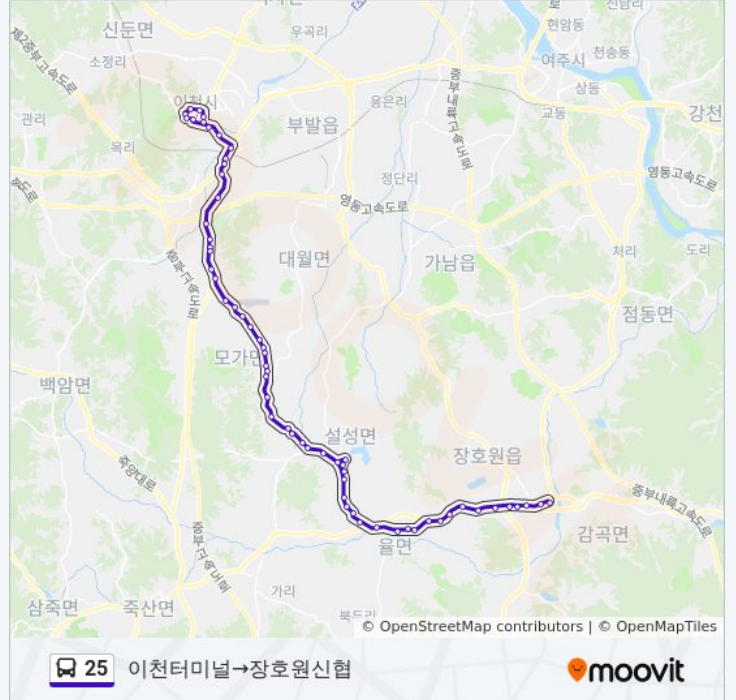

소고2리
원두3리
원두1리
소사리입구
모가중학교앞
진가초교
모가면사무소앞
진가리
서경리
송곡1리
송곡2리
송곡2리송곡주유소
수산2리
수산삼거리
장천삼거리
문화마을앞
설성면사무소
금당리
금당2리
장릉2리
장릉3리
장능3리
행죽1리Sec연구소앞
분디2리
설성초등학교입구
반월성삼거리
제요4리
제요3리
대서3리
대서2리
대서초교앞
송산4리
송산리