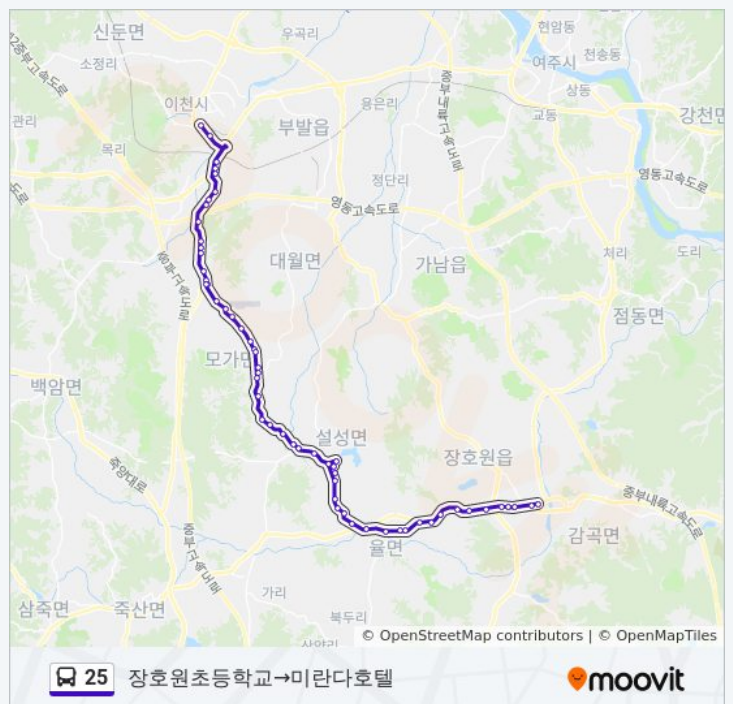

소고2리
 원두3리
 원두1리
 소사리입구
 모가중학교앞
 진가초교
 모가면사무소앞
 진가리
 서경리
 송곡1리
 송곡2리
 송곡2리송곡주유소
 수산2리
 수산삼거리
 장천삼거리
 문화마을앞
 설성면사무소
 금당리
 금당2리
 장릉2리
 장릉3리
 장능3리
 행죽1리Sec연구소앞
 분디2리
 설성초등학교입구
 반월성삼거리
 제요4리
 제요3리
 대서3리
 대서2리
 대서초교앞
 송산4리
 송산리

송산1리
 진암리
 장호원성모병원
 장호원읍사무소
 축협
 장호원신협

방향: 장호원초등학교→미란다호텔

정류장 57개
[노선 일정 보기](#)

장호원초등학교
 축협
 청미도서관입구
 장호원성모병원
 진암리
 송산1리
 송산리
 송산4리
 대서초교앞
 대서2리
 대서3리
 제요3리
 제요4리
 반월성
 설성초등학교입구
 행죽리
 행죽1리Sec연구소앞
 장릉3리
 장릉3리
 장릉2리
 금당2리
 금당리
 설성면사무소

25 버스 시간표

장호원초등학교→미란다호텔 경로 시간표:

일요일	오전 6:00 - 오후 8:15
월요일	오전 6:00 - 오후 8:15
화요일	오전 6:00 - 오후 8:15
수요일	오전 6:00 - 오후 8:15
목요일	오전 6:00 - 오후 8:15
금요일	오전 6:00 - 오후 8:15
토요일	오전 6:00 - 오후 8:15

25 버스 정보

방향: 장호원초등학교→미란다호텔
정거장: 57
이동 시간: 87 분
노선 요약: