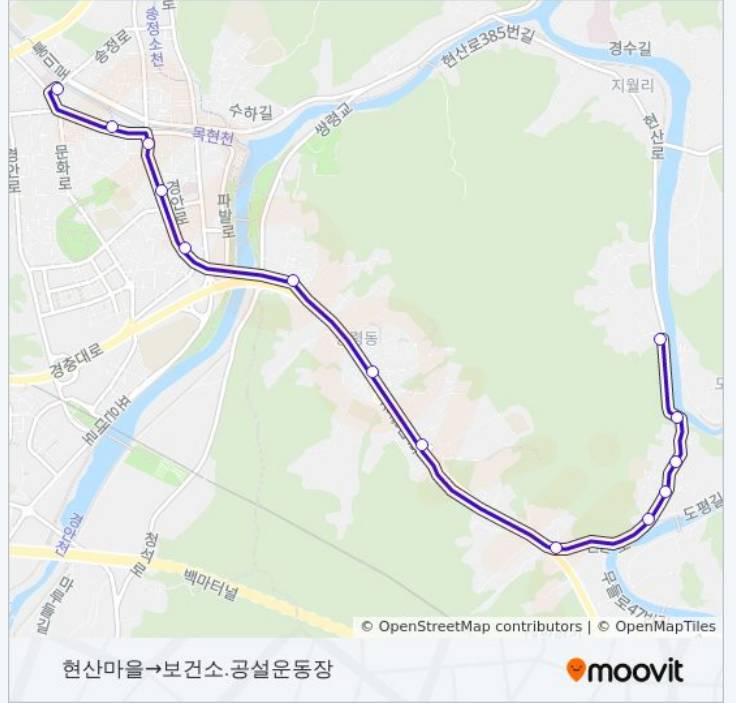

방향: 보건소.공설운동장→도평리환경사업

정류장 18개

[노선 일정 보기](#)

보건소.공설운동장

파발교.광주정형외과

경안동주민센터.우체국앞

광주크리닉센터

새광주주유소

신일아파트후문

신일아파트

도평우림아파트

우림아파트2단지

도평리환경사업

35 버스 시간표

보건소.공설운동장→도평리환경사업 경로 시간표:

일요일	오후 3:25 - 오후 7:55
월요일	오후 3:25 - 오후 7:55
화요일	오후 3:25 - 오후 7:55
수요일	오후 3:25 - 오후 7:55
목요일	오후 3:25 - 오후 7:55
금요일	오후 3:25 - 오후 7:55
토요일	오후 3:25 - 오후 7:55

35 버스 정보

방향: 보건소.공설운동장→도평리환경사업

정거장: 18

이동 시간: 23 분

노선 요약:

방향: 현산마을→보건소.공설운동장

정류장 14개
[노선 일정 보기](#)

- 현산마을
- 도평리환경사업
- 우림아파트
- 신일아파트
- 대주피오레아파트앞
- 도평리입구
- 동성.현대아파트
- 쌍령동.김촌말
- 쌍령동
- 광주시축협
- 경안동주민센터.우체국앞
- 제일정형외과앞
- 파발교.광주정형외과
- 보건소.공설운동장

35 버스 시간표

현산마을→보건소.공설운동장 경로 시간표:

일요일	오후 3:55 - 오후 8:25
월요일	오후 3:55 - 오후 8:25
화요일	오후 3:55 - 오후 8:25
수요일	오후 3:55 - 오후 8:25
목요일	오후 3:55 - 오후 8:25
금요일	오후 3:55 - 오후 8:25
토요일	오후 3:55 - 오후 8:25

35 버스 정보

방향: 현산마을→보건소.공설운동장
정거장: 14
이동 시간: 18 분
노선 요약: