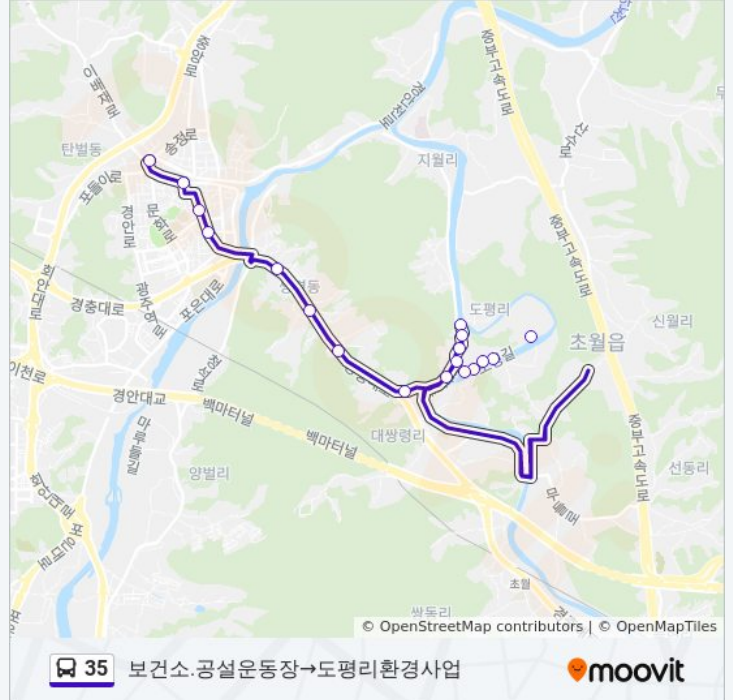

방향: 보건소.공설운동장→도평리환경사업

정류장 18개

[노선 일정 보기](#)

보건소.공설운동장

파발교.광주정형외과

경안동주민센터.우체국앞

광주크리닉센터

새광주주유소

신일아파트후문

신일아파트

도평우림아파트

우림아파트2단지

도평리환경사업

35 버스 시간표

보건소.공설운동장→도평리환경사업 경로 시간표:

일요일	오후 3:25 - 오후 7:55
월요일	오후 3:25 - 오후 7:55
화요일	오후 3:25 - 오후 7:55
수요일	오후 3:25 - 오후 7:55
목요일	오후 3:25 - 오후 7:55
금요일	오후 3:25 - 오후 7:55
토요일	오후 3:25 - 오후 7:55

35 버스 정보

방향: 보건소.공설운동장→도평리환경사업

정거장: 18

이동 시간: 23 분

노선 요약:

방향: 현산마을→보건소.공설운동장

정류장 14개
[노선 일정 보기](#)

- 현산마을
- 도평리환경사업
- 우림아파트
- 신일아파트
- 대주피오레아파트앞
- 도평리입구
- 동성.현대아파트
- 쌍령동.김촌말
- 쌍령동
- 광주시축협
- 경안동주민센터.우체국앞
- 제일정형외과앞
- 파발교.광주정형외과
- 보건소.공설운동장

35 버스 시간표

현산마을→보건소.공설운동장 경로 시간표:

일요일	오후 3:55 - 오후 8:25
월요일	오후 3:55 - 오후 8:25
화요일	오후 3:55 - 오후 8:25
수요일	오후 3:55 - 오후 8:25
목요일	오후 3:55 - 오후 8:25
금요일	오후 3:55 - 오후 8:25
토요일	오후 3:55 - 오후 8:25

35 버스 정보

방향: 현산마을→보건소.공설운동장
정거장: 14
이동 시간: 18 분
노선 요약: