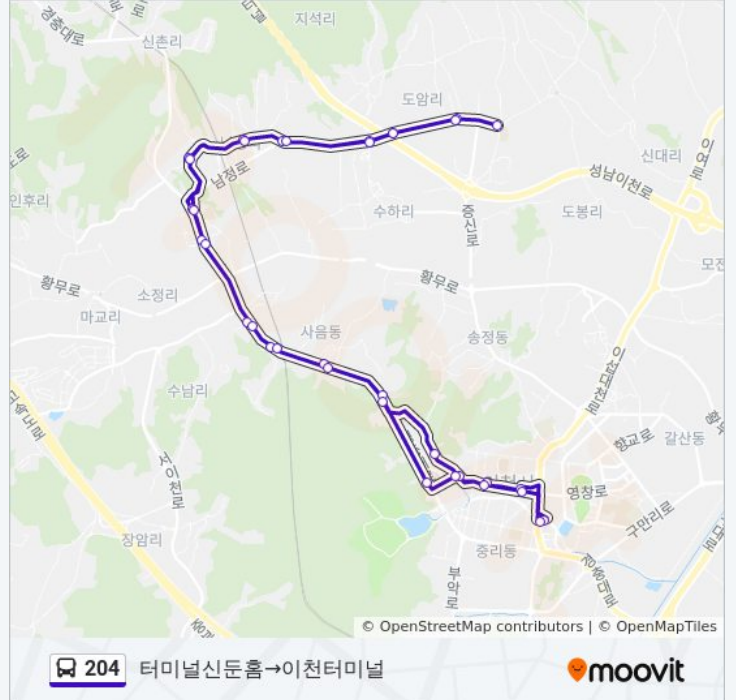

204

터미널신문홈→이천터미널

앱 열기

204 버스 노선 터미널신문홈→이천터미널에는 하나의 경로가 있습니다. 주중의 운영시간은 다음과 같습니다:

(1) 터미널신문홈→이천터미널: 07:10 - 07:55

내 근처의 가장 가까운 204 버스를 찾으려면 무빗을 사용하여 다음 204 버스 도착시간을 확인하세요.

방향: 터미널신문홈→이천터미널

정류장 35개

[노선 일정 보기](#)

- 터미널신문홈
- 축협앞.국민은행
- 관고동
- 양정여고
- 두산아파트
- 다산고등학교
- 사음1통
- 사음2동도예촌
- 사음2동.동일냉장
- 수광1리
- 남정삼거리
- 수광3리
- 남정1리
- 양지원농장
- 지석리입구.반석아르미아파트
- 수하리입구
- 도암2리
- 도암초교
- 도암2리
- 수하리
- 지석리입구.반석아르미아파트
- 양지원농장

204 버스 시간표

터미널신문홈→이천터미널 경로 시간표:

일요일	07:10 - 07:55
월요일	07:10 - 07:55
화요일	07:10 - 07:55
수요일	07:10 - 07:55
목요일	07:10 - 07:55
금요일	07:10 - 07:55
토요일	07:10 - 07:55

204 버스 정보

방향: 터미널신문홈→이천터미널

정거장: 35

이동 시간: 59 분

노선 요약:

남정1리
수광3리
남정삼거리
수광1리
사음2동.동일냉장
사음2동도예촌
사음1통
다산고등학교
소방서이천의료원
양정여고
관고동
신한은행
이천터미널

204 버스 시간표와 경로 지도는 moovitapp.com 에서 오프라인 PDF로 사용할 수 있습니다. [무빗앱](#) url을 사용하여 실시간 버스 시간, 기차 일정 또는 지하철 일정과 서울시 내의 모든 대중 교통의 단계별 방향안내를 받을 수 있습니다.