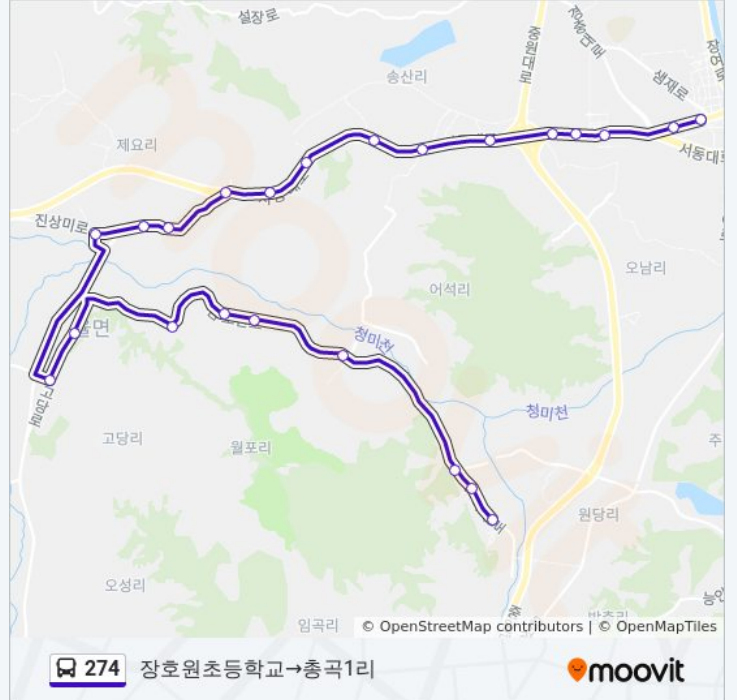

총곡1리

방향: 총곡1리→장호원신협

정류장 23개

[노선 일정 보기](#)

총곡1리

총곡2리총곡슈퍼앞

총곡

월포4리

월포3리

월포3리

월포2리

고당3리

신추리입구

반월성삼거리

제요4리

제요3리

대서3리

대서2리

대서초교앞

송산4리

송산리

송산1리

274 버스 시간표

총곡1리→장호원신협 경로 시간표:

일요일	오전 10:30 - 오후 6:30
월요일	오전 10:30 - 오후 6:30
화요일	오전 10:30 - 오후 6:30
수요일	오전 10:30 - 오후 6:30
목요일	오전 10:30 - 오후 6:30
금요일	오전 10:30 - 오후 6:30
토요일	오전 10:30 - 오후 6:30

274 버스 정보

방향: 총곡1리→장호원신협

정거장: 23

이동 시간: 36 분

노선 요약: