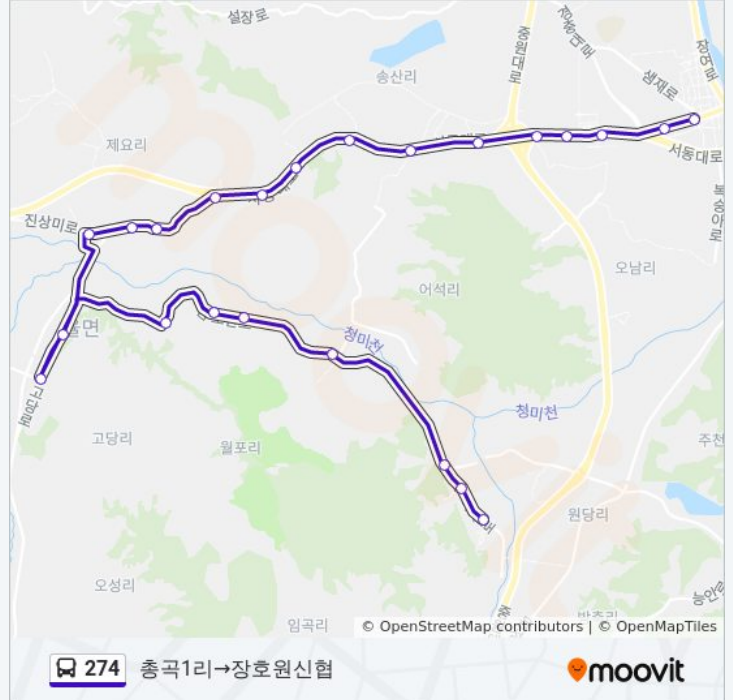

진암리

장호원성모병원

장호원읍사무소

축협

장호원신협

274 버스 시간표와 경로 지도는 moovitapp.com 에서 오프라인 PDF로 사용할 수 있습니다. [무빗 앱](#) url을 사용하여 실시간 버스 시간, 기차 일정 또는 지하철 일정과 서울시 내의 모든 대중 교통의 단계별 방향안내를 받을 수 있습니다.

[무빗에 대해](#) · [MaaS 솔루션](#) · [지원 국가](#) · [무빗커뮤니티](#)

© 2023 무빗 - 모든 권리가 보호됨

실시간 도착 시간을 확인하세요