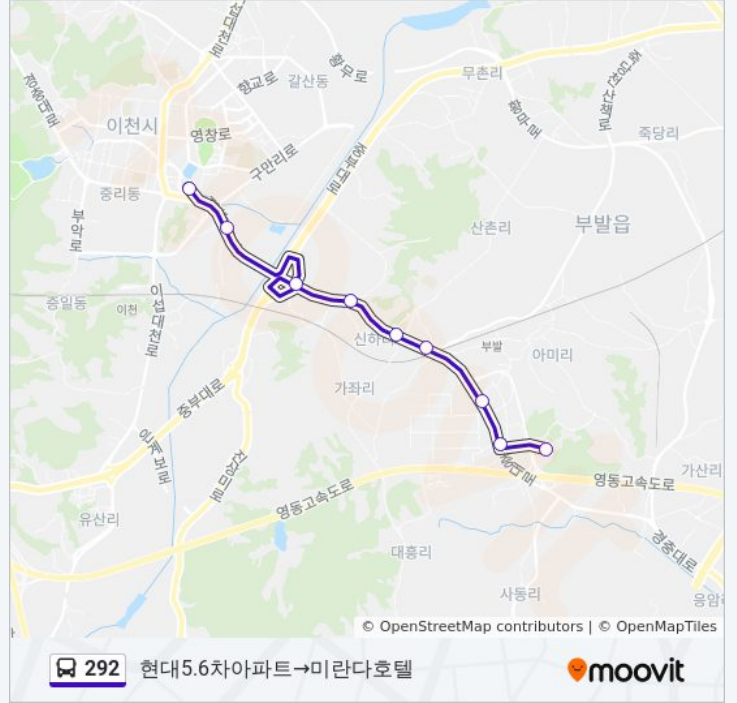

292

이천터미널→현대5.6차아파트

[웹사이트 모드로 보기](#)

292 버스 노선 (이천터미널→현대5.6차아파트)은(는) 2 경로가 있습니다. 주중운영 시간은 다음과 같습니다:
 (1) 이천터미널→현대5.6차아파트: 오후 1:50 - 오후 3:40(2) 현대5.6차아파트→미란다호텔: 오후 1:35 - 오후 3:25
 내 근처의 가장 가까운 292 버스를 찾으려면 무빗을 사용하여 다음 292 버스 도착시간을 확인하세요.

일요일	오후 1:50 - 오후 3:40
월요일	오후 1:50 - 오후 3:40
화요일	오후 1:50 - 오후 3:40
수요일	오후 1:50 - 오후 3:40
목요일	오후 1:50 - 오후 3:40
금요일	오후 1:50 - 오후 3:40
토요일	오후 1:50 - 오후 3:40

292 버스 정보

방향: 이천터미널→현대5.6차아파트
정거장: 16
이동 시간: 20 분
노선 요약:

방향: 현대5.6차아파트→미란다호텔

정류장 9개
[노선 일정 보기](#)

- 현대5.6차아파트
- 성우2단지아파트
- 에스케이하이닉스
- 진우아파트
- 신하리
- Ob앞
- 복하lc
- 진리
- 미란다호텔

292 버스 시간표

현대5.6차아파트→미란다호텔 경로 시간표:

일요일	오후 1:35 - 오후 3:25
월요일	오후 1:35 - 오후 3:25
화요일	오후 1:35 - 오후 3:25
수요일	오후 1:35 - 오후 3:25
목요일	오후 1:35 - 오후 3:25
금요일	오후 1:35 - 오후 3:25
토요일	오후 1:35 - 오후 3:25

292 버스 정보

방향: 현대5.6차아파트→미란다호텔
정거장: 9
이동 시간: 13 분
노선 요약:

292 버스 시간표와 경로 지도는 moovitapp.com 에서 오프라인 PDF로 사용할 수 있습니다. [무빗 앱](#) url을 사용하여 실시간 버스 시간, 기차 일정 또는 지하철 일정과 서울시 내의 모든 대중 교통의 단계별 방향안내를 받을 수 있습니다.

[무빗에 대해](#) · [MaaS 솔루션](#) · [지원 국가](#) · [무빗커뮤니티](#)