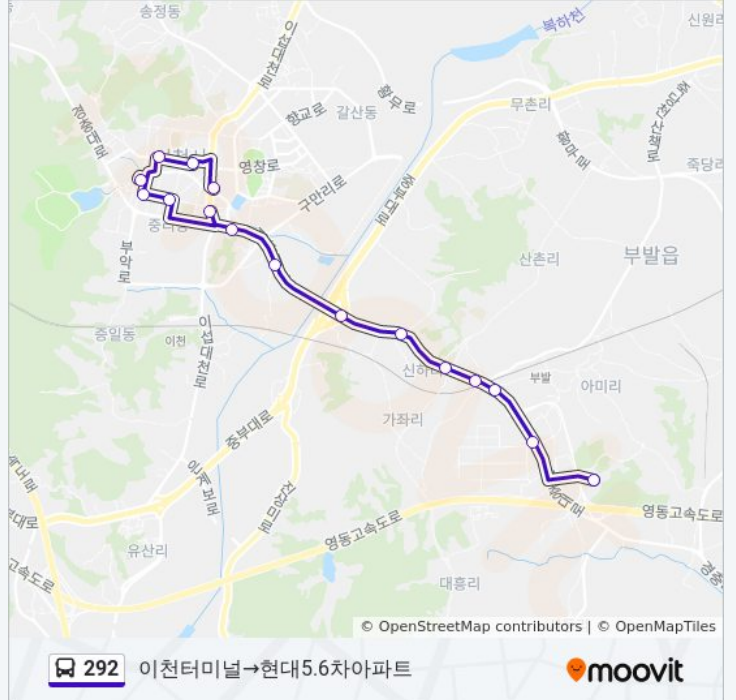

292

이천터미널→현대5.6차아파트

[웹사이트 모드로 보기](#)

292 버스 노선 (이천터미널→현대5.6차아파트)은(는) 2 경로가 있습니다. 주중운영 시간은 다음과 같습니다:
 (1) 이천터미널→현대5.6차아파트: 오후 1:50 - 오후 3:40(2) 현대5.6차아파트→미란다호텔: 오후 1:35 - 오후 3:25
 내 근처의 가장 가까운 292 버스를 찾으려면 무빗을 사용하여 다음 292 버스 도착시간을 확인하세요.

방향: 이천터미널→현대5.6차아파트

정류장 16개
[노선 일정 보기](#)

- 이천터미널
- 축협앞.국민은행
- 관고동
- 설봉산입구
- 불교회관
- 종합복지타운
- 제일은행.이천터미널
- 바른병원
- 진리
- 북하고
- Ob앞
- 신하리
- (주)대상
- 청구아파트
- 에스케이하이닉스
- 현대5.6차아파트

292 버스 시간표

이천터미널→현대5.6차아파트 경로 시간표:

일요일	오후 1:50 - 오후 3:40
월요일	오후 1:50 - 오후 3:40
화요일	오후 1:50 - 오후 3:40
수요일	오후 1:50 - 오후 3:40
목요일	오후 1:50 - 오후 3:40
금요일	오후 1:50 - 오후 3:40
토요일	오후 1:50 - 오후 3:40

292 버스 정보

방향: 이천터미널→현대5.6차아파트
정거장: 16
이동 시간: 20 분
노선 요약:

292 버스 정보

방향: 현대5.6차아파트→미란다호텔
정거장: 9
이동 시간: 13 분
노선 요약:

292 버스 시간표와 경로 지도는 moovitapp.com 에서 오프라인 PDF로 사용할 수 있습니다. [무빗 앱](#) url을 사용하여 실시간 버스 시간, 기차 일정 또는 지하철 일정과 서울시 내의 모든 대중 교통의 단계별 방향안내를 받을 수 있습니다.

[무빗에 대해](#) · [MaaS 솔루션](#) · [지원 국가](#) · [무빗커뮤니티](#)