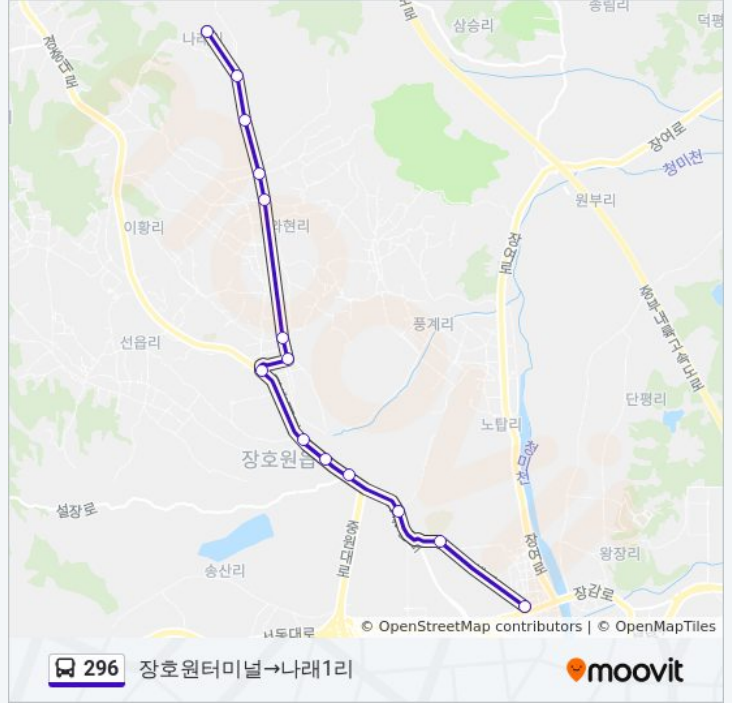

296 버스 시간표와 경로 지도는 moovitapp.com 에서 오프라인 PDF로 사용할 수 있습니다. [무빗 앱](#) url을 사용하여 실시간 버스 시간, 기차 일정 또는 지하철 일정과 서울시 내의 모든 대중 교통의 단계별 방향안내를 받을 수 있습니다.

[무빗에 대해](#) • [MaaS 솔루션](#) • [지원 국가](#) • [무빗 커뮤니티](#)

© 2023 무빗 - 모든 권리가 보호됨

실시간 도착 시간을 확인하세요