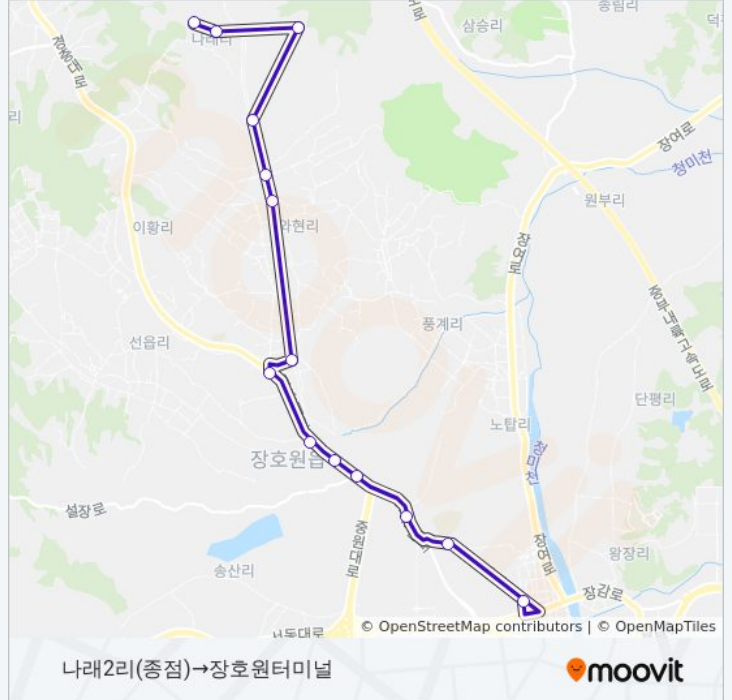

☑ 296

나래2리(중점)→장호원터미널

웹사이트 모드로 보기

296 버스 노선 (나래2리(중점)→장호원터미널)은(는) 2 경로가 있습니다. 주중운영 시간은 다음과 같습니다:
 (1) 나래2리(중점)→장호원터미널: 오전 10:35 - 오후 7:35(2) 장호원터미널→나래1리: 오전 10:10 - 오후 7:10
 내 근처의 가장 가까운 296 버스를 찾으려면 무빗을 사용하여 다음 296 버스 도착시간을 확인하세요.

방향: 나래2리(중점)→장호원터미널

정류장 14개

[노선 일정 보기](#)

- 나래2리(중점)
- 나래1리
- 나래3리
- 나래1리
- 작은왜골
- 이황4리황정계입구
- 와현리입구
- 이황리선읍휴게소
- 원하리입구
- 풍계1리
- 흥시
- 경기도교육연수원
- 장호원고교앞
- 장호원터미널

296 버스 시간표

나래2리(중점)→장호원터미널 경로 시간표:

일요일	오전 10:35 - 오후 7:35
월요일	오전 10:35 - 오후 7:35
화요일	오전 10:35 - 오후 7:35
수요일	오전 10:35 - 오후 7:35
목요일	오전 10:35 - 오후 7:35
금요일	오전 10:35 - 오후 7:35
토요일	오전 10:35 - 오후 7:35

296 버스 정보

방향: 나래2리(중점)→장호원터미널

정거장: 14

이동 시간: 25 분

노선 요약:

방향: 장호원터미널→나래1리

정류장 14개
[노선 일정 보기](#)

- 장호원터미널
- 학교앞
- 경기도교육연수원
- 흥시
- 풍계1리
- 원하리입구
- 이황2리
- 와현리입구
- 와현입구.호현입구
- 이황4리.황정계입구
- 작은왜골
- 나래1리
- 나래리
- 나래1리

296 버스 시간표

장호원터미널→나래1리 경로 시간표:

일요일	오전 10:10 - 오후 7:10
월요일	오전 10:10 - 오후 7:10
화요일	오전 10:10 - 오후 7:10
수요일	오전 10:10 - 오후 7:10
목요일	오전 10:10 - 오후 7:10
금요일	오전 10:10 - 오후 7:10
토요일	오전 10:10 - 오후 7:10

296 버스 정보

방향: 장호원터미널→나래1리