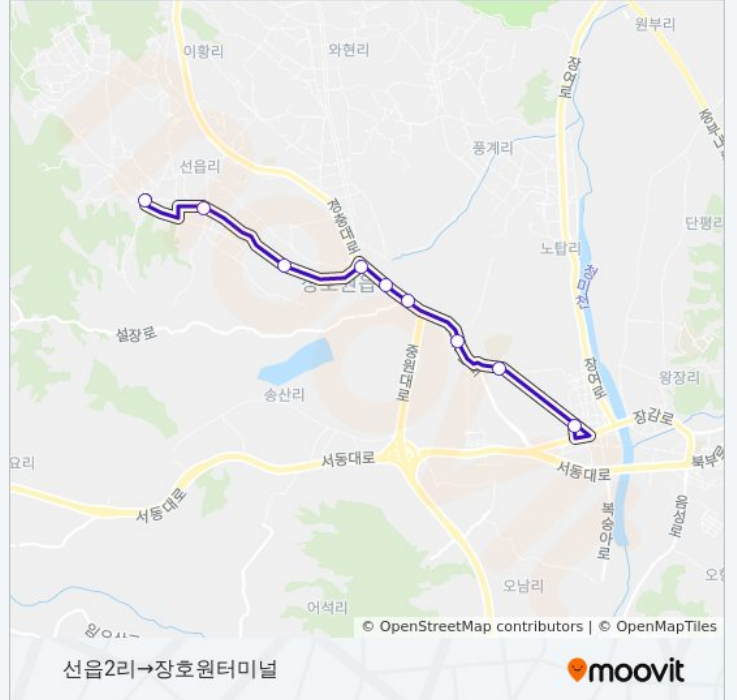

☑ 297

선읍2리→장호원터미널

웹사이트 모드로 보기

297 버스 노선 (선읍2리→장호원터미널)은(는) 2 경로가 있습니다. 주중운영 시간은 다음과 같습니다:
 (1) 선읍2리→장호원터미널: 오전 11:30 - 오후 6:45(2) 장호원터미널→이황1리: 오전 11:10 - 오후 6:25
 내 근처의 가장 가까운 297 버스를 찾으려면 무빗을 사용하여 다음 297 버스 도착시간을 확인하세요.

방향: 선읍2리→장호원터미널

정류장 9개

[노선 일정 보기](#)

- 선읍2리
- 선읍3리
- 원하리
- 원하리입구
- 풍계1리
- 홍시
- 경기도교육연수원
- 장호원고교앞
- 장호원터미널

297 버스 시간표

선읍2리→장호원터미널 경로 시간표:

일요일	오전 11:30 - 오후 6:45
월요일	오전 11:30 - 오후 6:45
화요일	오전 11:30 - 오후 6:45
수요일	오전 11:30 - 오후 6:45
목요일	오전 11:30 - 오후 6:45
금요일	오전 11:30 - 오후 6:45
토요일	오전 11:30 - 오후 6:45

297 버스 정보

방향: 선읍2리→장호원터미널

정거장: 9

이동 시간: 16 분

노선 요약:

방향: 장호원터미널→이황1리

정류장 9개
[노선 일정 보기](#)

- 장호원터미널
- 학교앞
- 경기도교육연수원
- 흥시
- 풍계1리
- 원하리입구
- 이황2리
- 이황초교
- 이황1리

297 버스 시간표

장호원터미널→이황1리 경로 시간표:

일요일	오전 11:10 - 오후 6:25
월요일	오전 11:10 - 오후 6:25
화요일	오전 11:10 - 오후 6:25
수요일	오전 11:10 - 오후 6:25
목요일	오전 11:10 - 오후 6:25
금요일	오전 11:10 - 오후 6:25
토요일	오전 11:10 - 오후 6:25

297 버스 정보

방향: 장호원터미널→이황1리
정거장: 9
이동 시간: 13 분
노선 요약: