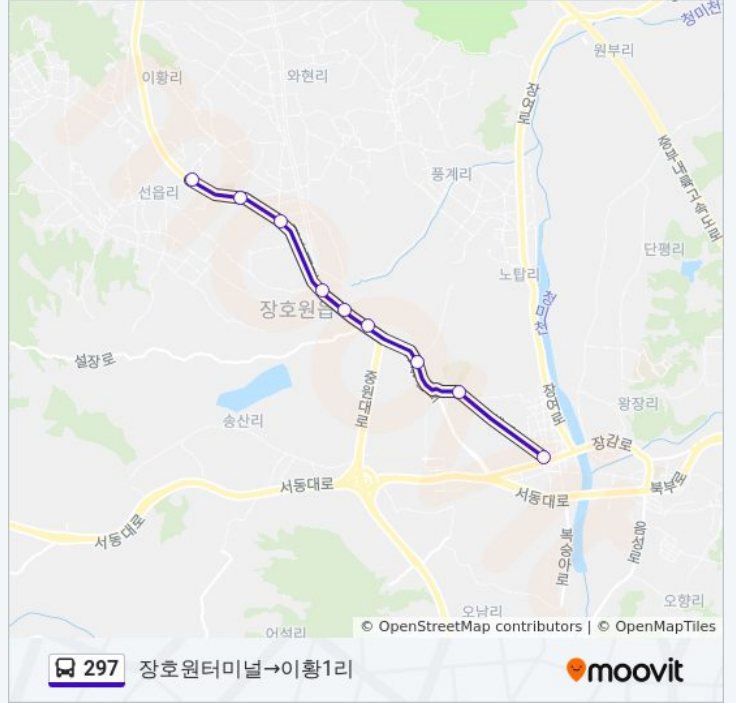

☑ 297

선읍2리→장호원터미널

웹사이트 모드로 보기

297 버스 노선 (선읍2리→장호원터미널)은(는) 2 경로가 있습니다. 주중운영 시간은 다음과 같습니다:
 (1) 선읍2리→장호원터미널: 오전 11:30 - 오후 6:45(2) 장호원터미널→이황1리: 오전 11:10 - 오후 6:25
 내 근처의 가장 가까운 297 버스를 찾으려면 무빗을 사용하여 다음 297 버스 도착시간을 확인하세요.

방향: 선읍2리→장호원터미널

정류장 9개

[노선 일정 보기](#)

- 선읍2리
- 선읍3리
- 원하리
- 원하리입구
- 풍계1리
- 홍시
- 경기도교육연수원
- 장호원고교앞
- 장호원터미널

297 버스 시간표

선읍2리→장호원터미널 경로 시간표:

일요일	오전 11:30 - 오후 6:45
월요일	오전 11:30 - 오후 6:45
화요일	오전 11:30 - 오후 6:45
수요일	오전 11:30 - 오후 6:45
목요일	오전 11:30 - 오후 6:45
금요일	오전 11:30 - 오후 6:45
토요일	오전 11:30 - 오후 6:45

297 버스 정보

방향: 선읍2리→장호원터미널

정거장: 9

이동 시간: 16 분

노선 요약:

방향: 장호원터미널→이황1리

정류장 9개
[노선 일정 보기](#)

- 장호원터미널
- 학교앞
- 경기도교육연수원
- 흥시
- 풍계1리
- 원하리입구
- 이황2리
- 이황초교
- 이황1리

297 버스 시간표

장호원터미널→이황1리 경로 시간표:

일요일	오전 11:10 - 오후 6:25
월요일	오전 11:10 - 오후 6:25
화요일	오전 11:10 - 오후 6:25
수요일	오전 11:10 - 오후 6:25
목요일	오전 11:10 - 오후 6:25
금요일	오전 11:10 - 오후 6:25
토요일	오전 11:10 - 오후 6:25

297 버스 정보

방향: 장호원터미널→이황1리
정거장: 9
이동 시간: 13 분
노선 요약: