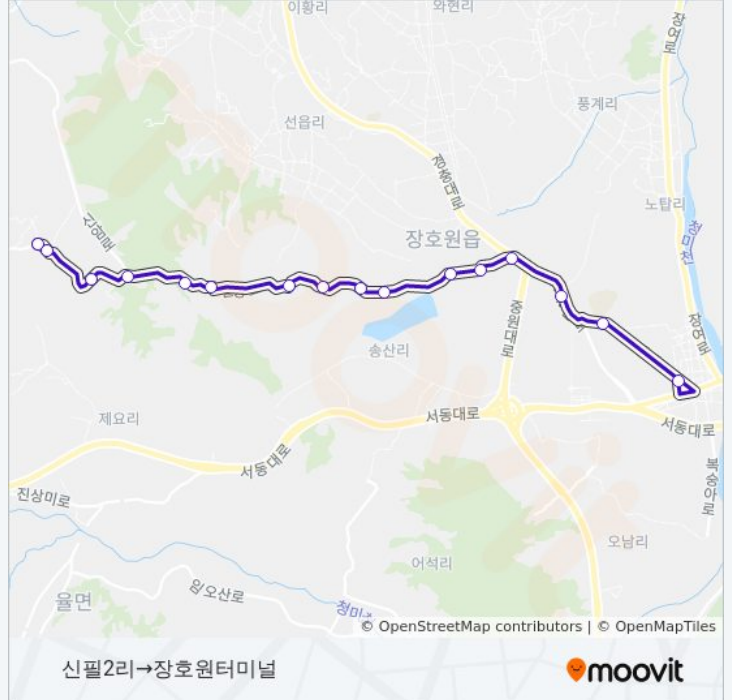

☑ 298

신필2리→장호원터미널

웹사이트 모드로 보기

298 버스 노선 (신필2리→장호원터미널)은(는) 2 경로가 있습니다. 주중운영 시간은 다음과 같습니다:  
 (1) 신필2리→장호원터미널: 오전 7:00 - 오후 8:00(2) 장호원터미널→신필2리: 오전 6:50 - 오후 7:35  
 내 근처의 가장 가까운 298 버스를 찾으려면 무빗을 사용하여 다음 298 버스 도착시간을 확인하세요.

방향: 신필2리→장호원터미널

정류장 16개

[노선 일정 보기](#)

- 신필2리
- 신필2리
- 신필1리
- 신필1리(중점)
- 방추2리
- 방추2리
- 방추2리
- 방추1리
- 송산3리
- 붓고개
- 빙정말1
- 흥시1
- 흥시
- 경기도교육연수원
- 장호원고교앞
- 장호원터미널

**298 버스 시간표**

신필2리→장호원터미널 경로 시간표:

일요일	오전 7:00 - 오후 8:00
월요일	오전 7:00 - 오후 8:00
화요일	오전 7:00 - 오후 8:00
수요일	오전 7:00 - 오후 8:00
목요일	오전 7:00 - 오후 8:00
금요일	오전 7:00 - 오후 8:00
토요일	오전 7:00 - 오후 8:00

**298 버스 정보**

방향: 신필2리→장호원터미널

정거장: 16

이동 시간: 24 분

노선 요약:

**방향: 장호원터미널→신필2리**

정류장 15개  
[노선 일정 보기](#)

- 장호원터미널
- 학교앞
- 경기도교육연수원
- 흥시
- 흥시1
- 빙정말
- 붓고개
- 송산3리
- 방추1리
- 방추2리
- 신필2리
- 방추2리
- 신필1리
- 신필1리
- 신필2리

**298 버스 시간표**

장호원터미널→신필2리 경로 시간표:

일요일	오전 6:50 - 오후 7:35
월요일	오전 6:50 - 오후 7:35
화요일	오전 6:50 - 오후 7:35
수요일	오전 6:50 - 오후 7:35
목요일	오전 6:50 - 오후 7:35
금요일	오전 6:50 - 오후 7:35
토요일	오전 6:50 - 오후 7:35

**298 버스 정보**

**방향:** 장호원터미널→신필2리  
**정거장:** 15  
**이동 시간:** 24 분  
**노선 요약:**