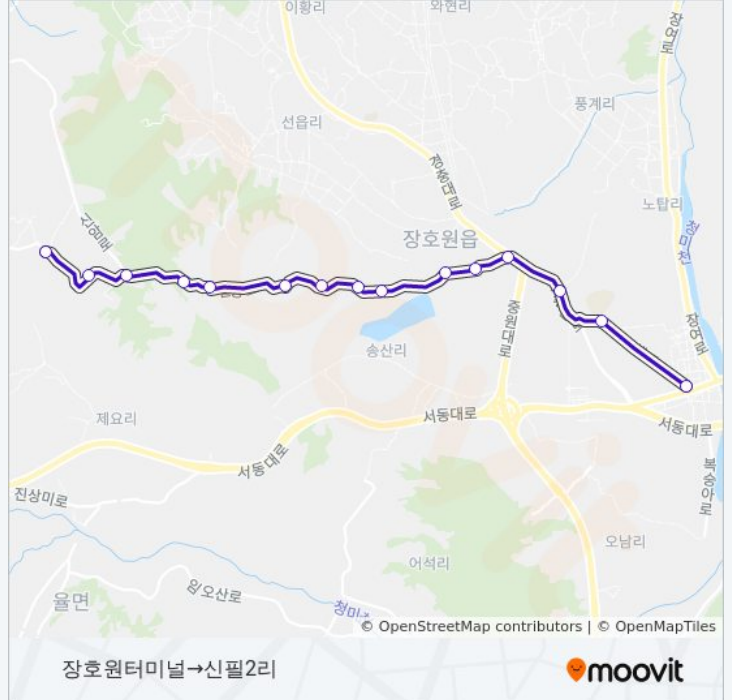

☑ 298

신필2리→장호원터미널

웹사이트 모드로 보기

298 버스 노선 (신필2리→장호원터미널)은(는) 2 경로가 있습니다. 주중운영 시간은 다음과 같습니다:  
 (1) 신필2리→장호원터미널: 오전 7:00 - 오후 8:00(2) 장호원터미널→신필2리: 오전 6:50 - 오후 7:35  
 내 근처의 가장 가까운 298 버스를 찾으려면 무빗을 사용하여 다음 298 버스 도착시간을 확인하세요.

방향: 신필2리→장호원터미널

정류장 16개

[노선 일정 보기](#)

- 신필2리
- 신필2리
- 신필1리
- 신필1리(중점)
- 방추2리
- 방추2리
- 방추2리
- 방추1리
- 송산3리
- 붓고개
- 빙정말1
- 흥시1
- 흥시
- 경기도교육연수원
- 장호원고교앞
- 장호원터미널

**298 버스 시간표**

신필2리→장호원터미널 경로 시간표:

일요일	오전 7:00 - 오후 8:00
월요일	오전 7:00 - 오후 8:00
화요일	오전 7:00 - 오후 8:00
수요일	오전 7:00 - 오후 8:00
목요일	오전 7:00 - 오후 8:00
금요일	오전 7:00 - 오후 8:00
토요일	오전 7:00 - 오후 8:00

**298 버스 정보**

방향: 신필2리→장호원터미널

정거장: 16

이동 시간: 24 분

노선 요약:

**방향: 장호원터미널→신필2리**

정류장 15개  
[노선 일정 보기](#)

- 장호원터미널
- 학교앞
- 경기도교육연수원
- 흥시
- 흥시1
- 빙정말
- 붓고개
- 송산3리
- 방추1리
- 방추2리
- 신필2리
- 방추2리
- 신필1리
- 신필1리
- 신필2리

**298 버스 시간표**

장호원터미널→신필2리 경로 시간표:

일요일	오전 6:50 - 오후 7:35
월요일	오전 6:50 - 오후 7:35
화요일	오전 6:50 - 오후 7:35
수요일	오전 6:50 - 오후 7:35
목요일	오전 6:50 - 오후 7:35
금요일	오전 6:50 - 오후 7:35
토요일	오전 6:50 - 오후 7:35

**298 버스 정보**

**방향:** 장호원터미널→신필2리  
**정거장:** 15  
**이동 시간:** 24 분  
**노선 요약:**