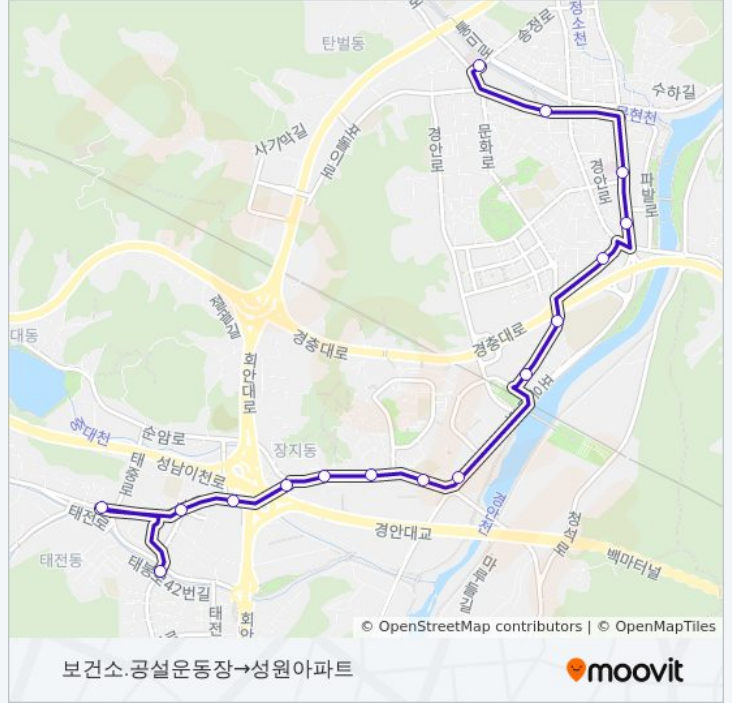

성원아파트

**322 버스 시간표**

보건소.공설운동장→성원아파트 경로 시간표:

일요일	오후 10:30 - 오후 11:00
월요일	오후 10:30 - 오후 11:00
화요일	오후 10:30 - 오후 11:00
수요일	오후 10:30 - 오후 11:00
목요일	오후 10:30 - 오후 11:00
금요일	오후 10:30 - 오후 11:00
토요일	오후 10:30 - 오후 11:00

**322 버스 정보**

**방향:** 보건소.공설운동장→성원아파트

**정거장:** 16

**이동 시간:** 13 분

**노선 요약:**

322 버스 시간표와 경로 지도는 moovitapp.com 에서 오프라인 PDF로 사용할 수 있습니다. [무빗 앱](#) url을 사용하여 실시간 버스 시간, 기차 일정 또는 지하철 일정과 서울시 내의 모든 대중 교통의 단계별 방향안내를 받을 수 있습니다.