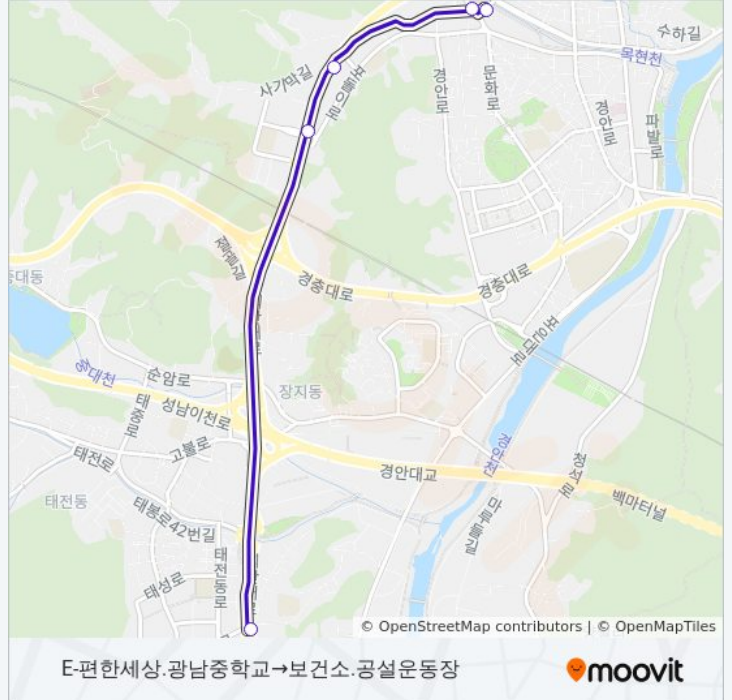

322

E-편한세상.광남중학교→보건소.공설운동장

웹사이트 모드로 보기

322 버스 노선 (E-편한세상.광남중학교→보건소.공설운동장)은(는) 2 경로가 있습니다. 주중운영 시간은 다음과 같습니다:  
 (1) E-편한세상.광남중학교→보건소.공설운동장: 오후 10:30 - 오후 11:00(2) 보건소.공설운동장→성원아파트: 오후 10:30 - 오후 11:00

내 근처의 가장 가까운 322 버스를 찾으려면 무빗을 사용하여 다음 322 버스 도착시간을 확인하세요.

**방향: E-편한세상.광남중학교→보건소.공설운동장**

정류장 5개

[노선 일정 보기](#)

E-편한세상.광남중학교

광주경찰서.경남.벽산아파트

탄벌1리마을회관

보건소

보건소.공설운동장

### 322 버스 시간표

E-편한세상.광남중학교→보건소.공설운동장 경로 시간표:

일요일	오후 10:30 - 오후 11:00
월요일	오후 10:30 - 오후 11:00
화요일	오후 10:30 - 오후 11:00
수요일	오후 10:30 - 오후 11:00
목요일	오후 10:30 - 오후 11:00
금요일	오후 10:30 - 오후 11:00
토요일	오후 10:30 - 오후 11:00

### 322 버스 정보

**방향:** E-편한세상.광남중학교→보건소.공설운동장

**정거장:** 5

**이동 시간:** 5 분

**노선 요약:**

E-편한세상.광남중학교→보건소.공설운동장

**방향: 보건소.공설운동장→성원아파트**

정류장 16개