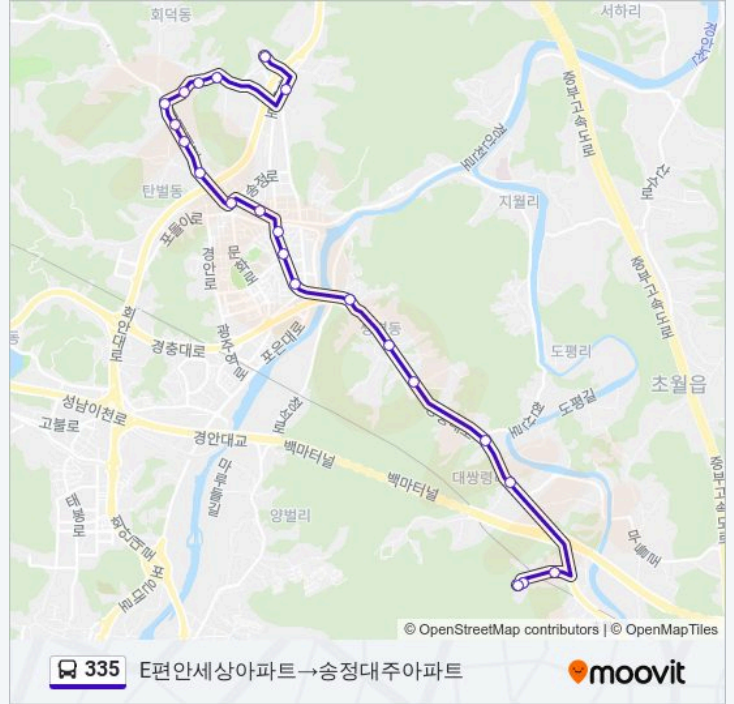

335

E편안세상아파트→송정대주아파트

앱 얻기

335 버스 노선 (E편안세상아파트→송정대주아파트)은(는) 2 경로가 있습니다. 주중운영 시간은 다음과 같습니다:
 (1) E편안세상아파트→송정대주아파트: 07:20 - 22:05(2) 송정동대주(회차)→동광아파트입구: 08:05 - 21:20
 내 근처의 가장 가까운 335 버스를 찾으려면 무빗을 사용하여 다음 335 버스 도착시간을 확인하세요.

방향: E편안세상아파트→송정대주아파트

정류장 22개
[노선 일정 보기](#)

- E편안세상아파트
- E편안세상아파트
- 동광아파트입구
- 초월읍사무소.초월도서관입구
- 도평리.남촌폴장.우림.신일.대주
- 동성.현대아파트
- 쌍령동.김촌말
- 쌍령동
- 광주시축협
- 경안동주민센터.우체국앞
- 제일정형외과앞
- 나산아파트
- 보건소.공설운동장
- 송정동주민센터.탄벌초교
- 탄벌부대앞
- 탄벌동입구
- 회덕동벽산아파트
- 회덕동벽산아파트
- 시민교회
- 회덕동대주아파트앞
- 밀목.광주시청앞

335 버스 시간표

E편안세상아파트→송정대주아파트 경로 시간표:

일요일	07:20 - 22:05
월요일	07:20 - 22:05
화요일	07:20 - 22:05
수요일	07:20 - 22:05
목요일	07:20 - 22:05
금요일	07:20 - 22:05
토요일	07:20 - 22:05

335 버스 정보

방향: E편안세상아파트→송정대주아파트
정거장: 22
이동 시간: 26 분
노선 요약:

335 버스 시간표

송정동대주(회차)→동광아파트입구 경로 시간표:

일요일	08:05 - 21:20
월요일	08:05 - 21:20
화요일	08:05 - 21:20
수요일	08:05 - 21:20
목요일	08:05 - 21:20
금요일	08:05 - 21:20
토요일	08:05 - 21:20

335 버스 정보

방향: 송정동대주(회차)→동광아파트입구
정거장: 20
이동 시간: 24 분
노선 요약: