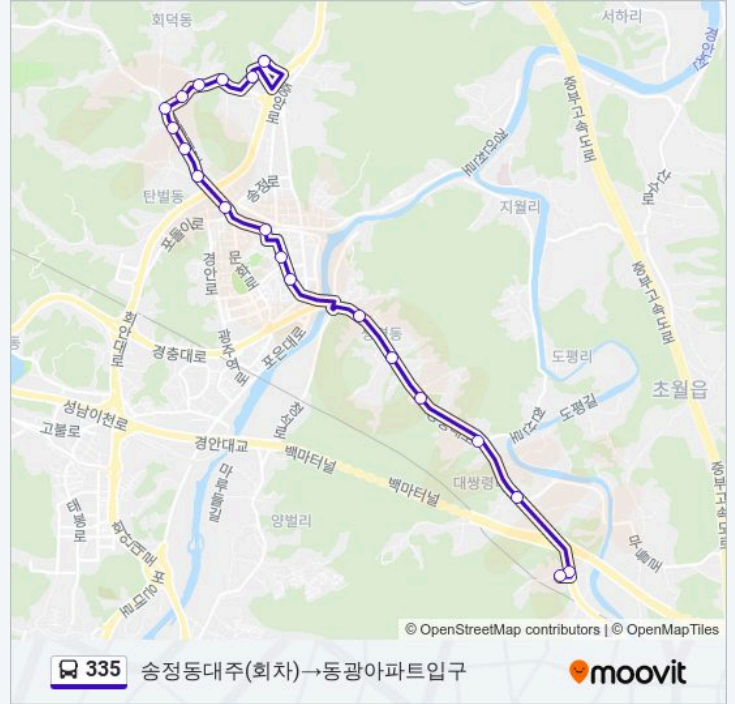

방향: 송정동대주(회차)→동광아파트입구

정류장 20개
[노선 일정 보기](#)

- 송정동대주(회차)
- 시청
- 회덕동대주아파트앞
- 시민교회
- 회덕벽산아파트
- 회덕동벽산아파트
- 탄벌동입구
- 탄벌부대앞
- 송정동주민센터.탄벌초교
- 보건소
- 파발교.광주정형외과
- 경안동주민센터.우체국앞
- 광주크리닉센터
- 새광주주유소
- 쌍령동.김촌말
- 동성.현대아파트
- 도평리.남촌풀장.우림.신일.대주
- 초월읍사무소.초월도서관입구

335 버스 시간표

송정동대주(회차)→동광아파트입구 경로 시간표:

일요일	08:05 - 21:20
월요일	08:05 - 21:20
화요일	08:05 - 21:20
수요일	08:05 - 21:20
목요일	08:05 - 21:20
금요일	08:05 - 21:20
토요일	08:05 - 21:20

335 버스 정보

방향: 송정동대주(회차)→동광아파트입구
정거장: 20
이동 시간: 24 분
노선 요약:

소쌍.동광.편안세상

동광아파트입구

335 버스 시간표와 경로 지도는 moovitapp.com 에서 오프라인 PDF로 사용할 수 있습니다. 무빗 앱 url을 사용하여 실시간 버스 시간, 기차 일정 또는 지하철 일정과 서울시 내의 모든 대중 교통의 단계별 방향안내를 받을 수 있습니다.

© 2024 무빗 - 모든 권리가 보호됨