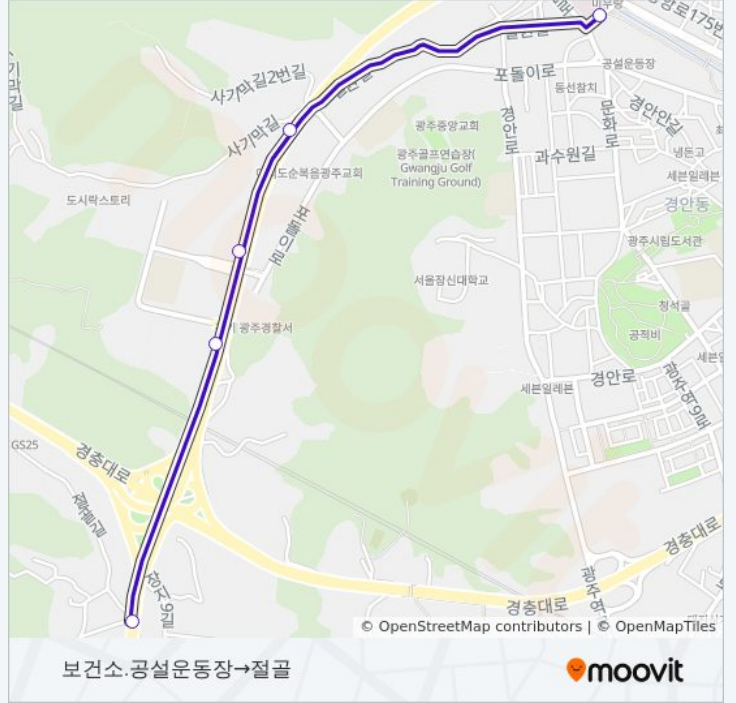

337 버스 정보

방향: E-편한세상.광남중학교→보건소.공설운동장

정거장: 6

이동 시간: 6 분

노선 요약:

E-편한세상.광남중학교→보건소.공설운동장

방향: 보건소.공설운동장→절골

정류장 5개

일요일	오전 9:30 - 오후 2:15
월요일	오전 9:30 - 오후 2:15
화요일	오전 9:30 - 오후 2:15
수요일	오전 9:30 - 오후 2:15
목요일	오전 9:30 - 오후 2:15
금요일	오전 9:30 - 오후 2:15
토요일	오전 9:30 - 오후 2:15

337 버스 정보

방향: 보건소.공설운동장→절골

정거장: 5

이동 시간: 6 분

노선 요약: