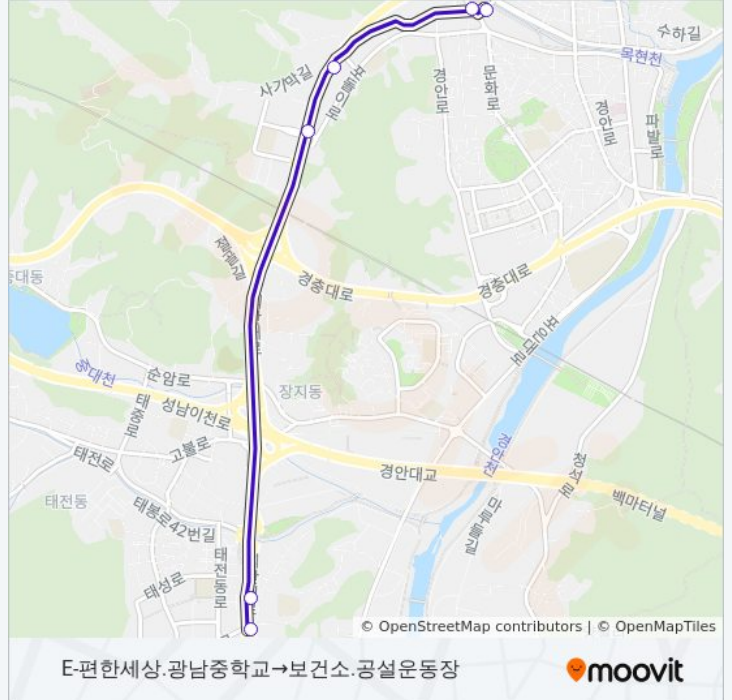

337

E-편한세상.광남중학교→보건소.공설운동장

웹사이트 모드로 보기

337 버스 노선 (E-편한세상.광남중학교→보건소.공설운동장)은(는) 2 경로가 있습니다. 주중운영 시간은 다음과 같습니다:
 (1) E-편한세상.광남중학교→보건소.공설운동장: 오전 10:00 - 오후 2:45(2) 보건소.공설운동장→절골: 오전 9:30 - 오후 2:15
 내 근처의 가장 가까운 337 버스를 찾으려면 무빗을 사용하여 다음 337 버스 도착시간을 확인하세요.

방향: E-편한세상.광남중학교→보건소.공설운동장

정류장 6개

[노선 일정 보기](#)

- E-편한세상.광남중학교
- 쌍용아파트
- 광주경찰서.경남.벽산아파트
- 탄벌1리마을회관
- 보건소
- 보건소.공설운동장

337 버스 시간표

E-편한세상.광남중학교→보건소.공설운동장 경로 시간표:

일요일	오전 10:00 - 오후 2:45
월요일	오전 10:00 - 오후 2:45
화요일	오전 10:00 - 오후 2:45
수요일	오전 10:00 - 오후 2:45
목요일	오전 10:00 - 오후 2:45
금요일	오전 10:00 - 오후 2:45
토요일	오전 10:00 - 오후 2:45

337 버스 정보

방향: E-편한세상.광남중학교→보건소.공설운동장

정거장: 6

이동 시간: 6 분

노선 요약:

E-편한세상.광남중학교→보건소.공설운동장

방향: 보건소.공설운동장→절골

정류장 5개

일요일	오전 9:30 - 오후 2:15
월요일	오전 9:30 - 오후 2:15
화요일	오전 9:30 - 오후 2:15
수요일	오전 9:30 - 오후 2:15
목요일	오전 9:30 - 오후 2:15
금요일	오전 9:30 - 오후 2:15
토요일	오전 9:30 - 오후 2:15

337 버스 정보

방향: 보건소.공설운동장→절골

정거장: 5

이동 시간: 6 분

노선 요약: