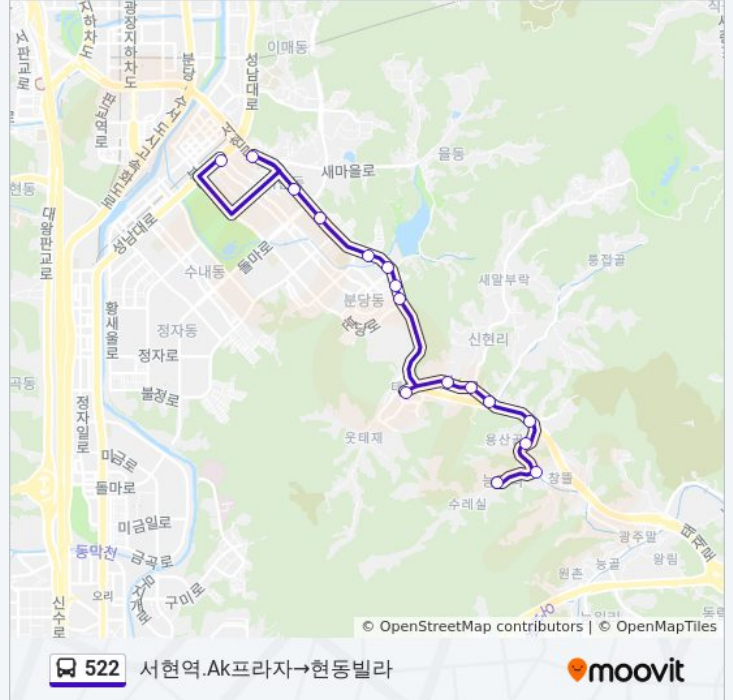

**522 버스 시간표**

서현역.Ak프라자→현동빌라 경로 시간표:

일요일	오전 7:00 - 오후 8:55
월요일	오전 7:00 - 오후 8:55
화요일	오전 7:00 - 오후 8:55
수요일	오전 7:00 - 오후 8:55
목요일	오전 7:00 - 오후 8:55
금요일	오전 7:00 - 오후 8:55
토요일	오전 7:00 - 오후 8:55

**522 버스 정보**

**방향:** 서현역.Ak프라자→현동빌라

**정거장:** 16

**이동 시간:** 20 분

**노선 요약:**

**방향: 수레실.능평1리마을회관→서현역.Ak프라자**

정류장 16개  
[노선 일정 보기](#)

- 수레실.능평1리마을회관
- 현동빌라
- 용상골현대아파트
- 능평리119안전센터
- 광명초등학교
- 신현3리
- 현대모닝사이드1차아파트.새마을입구.신현리
- 태재고개
- 건영빌라.분당요한성당.장안중학교
- 울동공원
- 공원마을
- 장안타운입구.한신빌라
- 임광아파트정문.효자촌입구.분당중앙교회
- 서현중학교
- 새마을연수원입구
- 서현역.Ak프라자

### 522 버스 시간표

수레실.능평1리마을회관→서현역.Ak프라자 경로 시간표:

일요일	오전 6:30 - 오후 8:40
월요일	오전 6:30 - 오후 8:40
화요일	오전 6:30 - 오후 8:40
수요일	오전 6:30 - 오후 8:40
목요일	오전 6:30 - 오후 8:40
금요일	오전 6:30 - 오후 8:40
토요일	오전 6:30 - 오후 8:40

### 522 버스 정보

**방향:** 수레실.능평1리마을회관→서현역.Ak프라자  
**정거장:** 16  
**이동 시간:** 17 분  
**노선 요약:**

522 버스 시간표와 경로 지도는 [moovitapp.com](https://moovitapp.com) 에서 오프라인 PDF로 사용할 수 있습니다. [무빗 앱](#) url을 사용하여 실시간 버스 시간, 기차 일정 또는 지하철 일정과 서울시 내의 모든 대중 교통의 단계별 방향안내를 받을 수 있습니다.