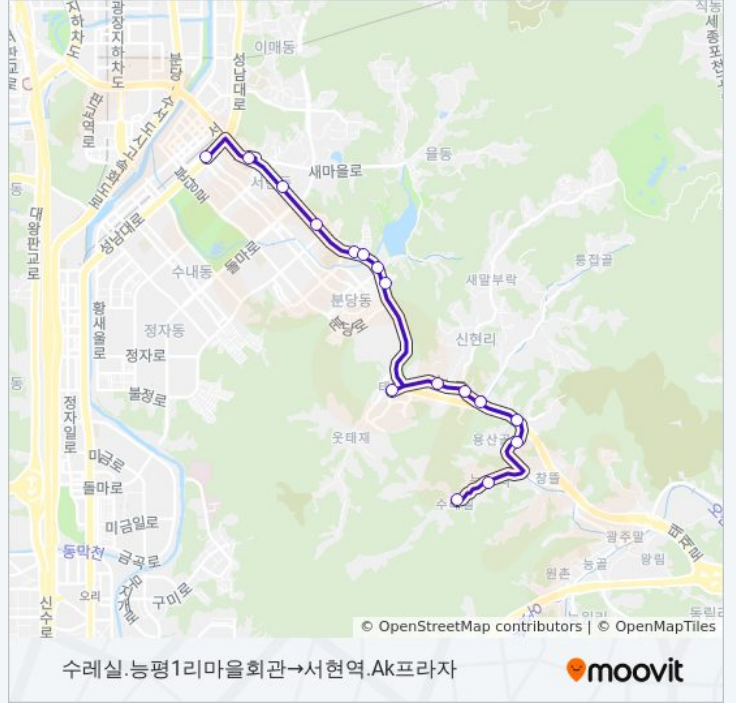

**522 버스 시간표**

서현역.Ak프라자→현동빌라 경로 시간표:

일요일	오전 7:00 - 오후 8:55
월요일	오전 7:00 - 오후 8:55
화요일	오전 7:00 - 오후 8:55
수요일	오전 7:00 - 오후 8:55
목요일	오전 7:00 - 오후 8:55
금요일	오전 7:00 - 오후 8:55
토요일	오전 7:00 - 오후 8:55

**522 버스 정보**

**방향:** 서현역.Ak프라자→현동빌라

**정거장:** 16

**이동 시간:** 20 분

**노선 요약:**

**방향: 수레실.능평1리마을회관→서현역.Ak프라자**

정류장 16개  
[노선 일정 보기](#)

- 수레실.능평1리마을회관
- 현동빌라
- 용상골현대아파트
- 능평리119안전센터
- 광명초등학교
- 신현3리
- 현대모닝사이드1차아파트.새마을입구.신현리
- 태재고개
- 건영빌라.분당요한성당.장안중학교
- 울동공원
- 공원마을
- 장안타운입구.한신빌라
- 임광아파트정문.효자촌입구.분당중앙교회
- 서현중학교
- 새마을연수원입구
- 서현역.Ak프라자

### 522 버스 시간표

수레실.능평1리마을회관→서현역.Ak프라자 경로 시간표:

일요일	오전 6:30 - 오후 8:40
월요일	오전 6:30 - 오후 8:40
화요일	오전 6:30 - 오후 8:40
수요일	오전 6:30 - 오후 8:40
목요일	오전 6:30 - 오후 8:40
금요일	오전 6:30 - 오후 8:40
토요일	오전 6:30 - 오후 8:40

### 522 버스 정보

**방향:** 수레실.능평1리마을회관→서현역.Ak프라자  
**정거장:** 16  
**이동 시간:** 17 분  
**노선 요약:**

522 버스 시간표와 경로 지도는 [moovitapp.com](https://moovitapp.com) 에서 오프라인 PDF로 사용할 수 있습니다. [무빗 앱](#) url을 사용하여 실시간 버스 시간, 기차 일정 또는 지하철 일정과 서울시 내의 모든 대중 교통의 단계별 방향안내를 받을 수 있습니다.