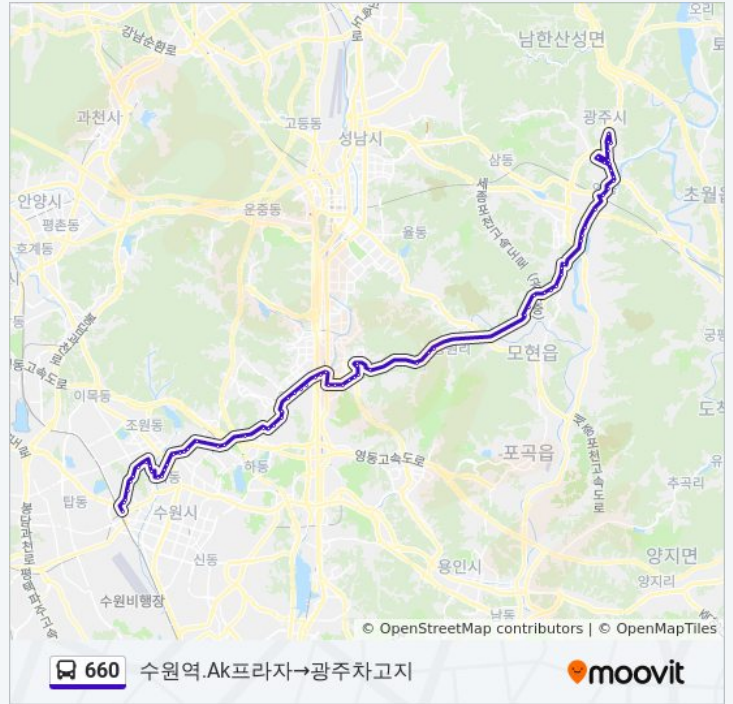

방향: 수원역.Ak프라자→광주차고지
정거장: 72
이동 시간: 86 분
노선 요약:

- 장안동
- 화성행궁
- 팔달구청.수원화성박물관
- 매향동
- 남수동
- 창룡문.연무대
- 수원시평생학습관.연무사회복지
- 우만동4단지
- 월드컵경기장입구.우만아파트주공3단지
- 경기지방경찰청.봉령사입구
- 경기대후문.수원박물관
- 수원광고박물관.광고카페거리
- 광고역사공원.광고카페거리
- 광고마을앞
- 상현교차로.성원.쌍용.금호.현대
- 상현마을.서원고교.서원초교.쌍용2차아파트.성원3차아파트
- 상현주민센터.금호1.2.3.4단지.
- 수자원공사.상현마을.쌍용1.3차.
- 현대아이파크10단지
- 정평.수지초교.지역난방공사
- 풍덕고교.성원아파트.현대아파트.지역난방공사
- 에너지관리공단.여성회관
- 수지구청.삼성진산A
- 풍덕천사거리
- 용인포은아트홀
- 죽전역.수지레스피아.죽전2동주민센터.신세계경기점
- 죽현마을.단대입구
- 죽현마을
- 중앙공원
- 꽃메마을2단지
- 대지고등학교.전내교차로
- 단국대학교.죽전야외음악당.성현