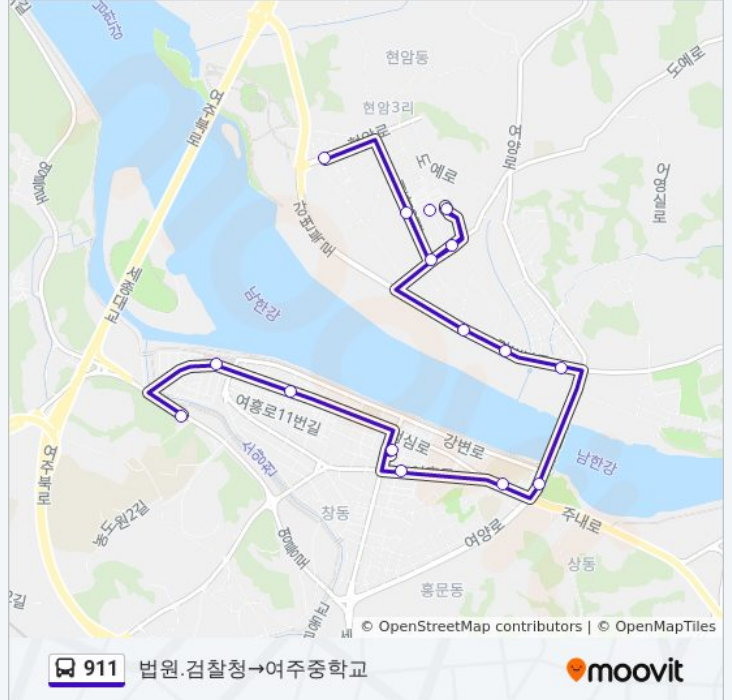

방향: 법원.검찰청→여주중학교

정류장 16개

[노선 일정 보기](#)

법원.검찰청

현암4통.삼진아파트

삼진아파트

삼진입구

벽산아파트

산림조합앞

고려병원

여주중학교

## 911 버스 시간표

법원.검찰청→여주중학교 경로 시간표:

일요일	오전 7:25 - 오후 4:40
월요일	오전 7:25 - 오후 4:40
화요일	오전 7:25 - 오후 4:40
수요일	오전 7:25 - 오후 4:40
목요일	오전 7:25 - 오후 4:40
금요일	오전 7:25 - 오후 4:40
토요일	오전 7:25 - 오후 4:40

## 911 버스 정보

방향: 법원.검찰청→여주중학교

정거장: 16

이동 시간: 14 분

노선 요약:

**방향: 하동→서울빌라앞**

정류장 7개

[노선 일정 보기](#)