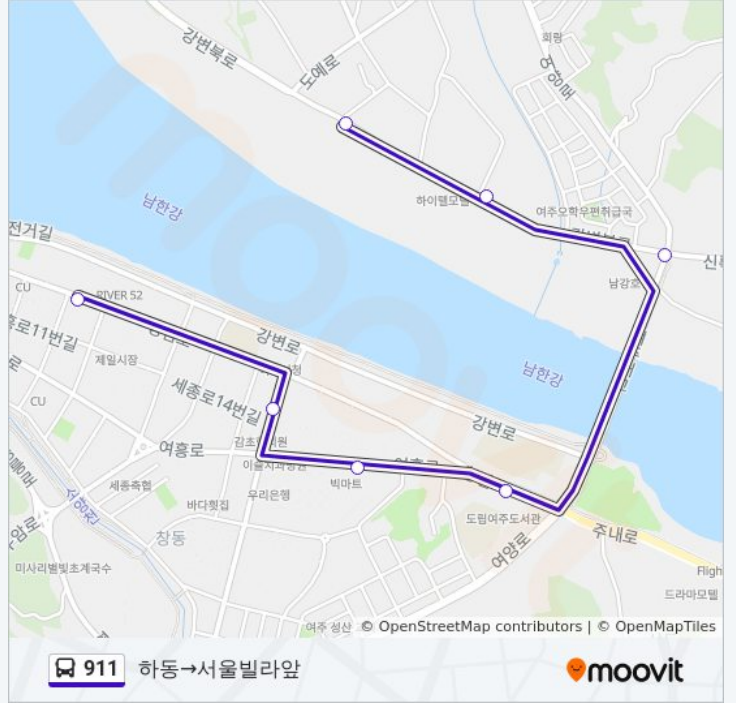

911

법원.검찰청→여주중학교

웹사이트 모드로 보기

911 버스 노선 (법원.검찰청→여주중학교)은(는) 2 경로가 있습니다. 주중운영 시간은 다음과 같습니다:

(1) 법원.검찰청→여주중학교: 오전 7:25 - 오후 4:40(2) 하동→서울빌라앞: 오전 7:10 - 오후 4:25

내 근처의 가장 가까운 911 버스를 찾으려면 무빗을 사용하여 다음 911 버스 도착시간을 확인하세요.

## 911 버스 정보

방향: 법원.검찰청→여주중학교

정거장: 16

이동 시간: 14 분

노선 요약:

**방향: 하동→서울빌라앞**

정류장 7개

[노선 일정 보기](#)

### 911 버스 시간표

하동→서울빌라앞 경로 시간표:

일요일	오전 7:10 - 오후 4:25
월요일	오전 7:10 - 오후 4:25
화요일	오전 7:10 - 오후 4:25
수요일	오전 7:10 - 오후 4:25
목요일	오전 7:10 - 오후 4:25
금요일	오전 7:10 - 오후 4:25
토요일	오전 7:10 - 오후 4:25

### 911 버스 정보

**방향:** 하동→서울빌라앞

**정거장:** 7

**이동 시간:** 8 분

**노선 요약:**

911 버스 시간표와 경로 지도는 [moovitapp.com](https://moovitapp.com) 에서 오프라인 PDF로 사용할 수 있습니다. [무빗 앱](#) url을 사용하여 실시간 버스 시간, 기차 일정 또는 지하철 일정과 서울시 내의 모든 대중 교통의 단계별 방향안내를 받을 수 있습니다.