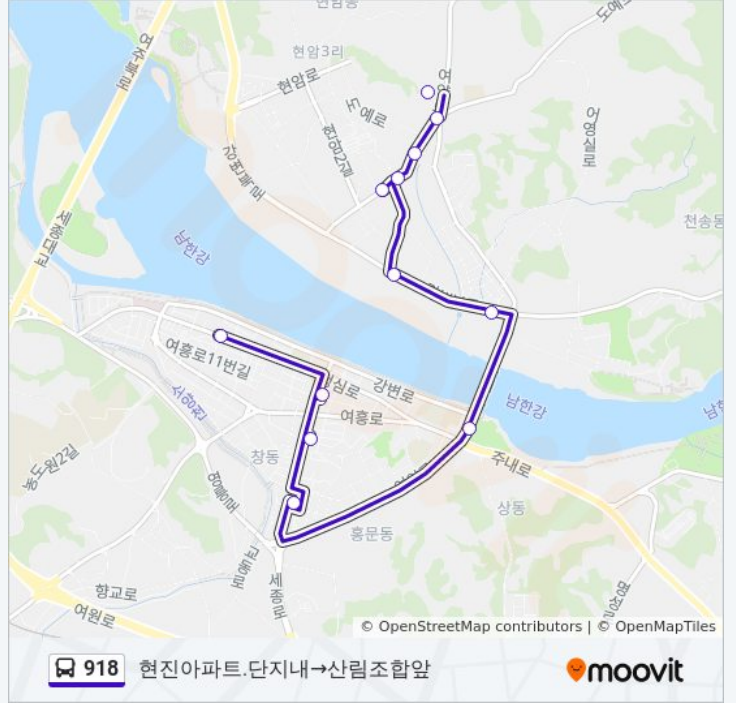

방향: 하동→오학사거리

정류장 12개  
[노선 일정 보기](#)

- 하동
- 여주시청
- 여흥동사무소.세종상가
- 여주여중.세종고
- 동진웨딩홀
- 축협매장
- 개나리아파트
- 삼진아파트
- 삼진입구
- 오학공판장
- 농협앞
- 오학사거리

918 버스 시간표

하동→오학사거리 경로 시간표:

일요일	오전 7:00 - 오후 7:00
월요일	오전 7:00 - 오후 7:00
화요일	오전 7:00 - 오후 7:00
수요일	오전 7:00 - 오후 7:00
목요일	오전 7:00 - 오후 7:00
금요일	오전 7:00 - 오후 7:00
토요일	오전 7:00 - 오후 7:00

918 버스 정보

방향: 하동→오학사거리  
정거장: 12  
이동 시간: 14 분  
노선 요약:

**방향: 현진아파트.단지내→산림조합앞**

정류장 12개  
[노선 일정 보기](#)

- 현진아파트.단지내
- 오학사거리
- 농협앞
- 오학공판장
- 벽산아파트
- 극동도기맞은편
- 동진웨딩홀
- 상동사거리
- 여주종합터미널
- 시민회관앞
- 여주시청
- 산림조합앞

**918 버스 시간표**

현진아파트.단지내→산림조합앞 경로 시간표:

일요일	오전 7:20 - 오후 7:20
월요일	오전 7:20 - 오후 7:20
화요일	오전 7:20 - 오후 7:20
수요일	오전 7:20 - 오후 7:20
목요일	오전 7:20 - 오후 7:20
금요일	오전 7:20 - 오후 7:20
토요일	오전 7:20 - 오후 7:20

**918 버스 정보**

**방향:** 현진아파트.단지내→산림조합앞  
**정거장:** 12  
**이동 시간:** 14 분  
**노선 요약:**

918 버스 시간표와 경로 지도는 [moovitapp.com](https://moovitapp.com) 에서 오프라인 PDF로 사용할 수 있습니다. [무빗 앱](#) url을 사용하여 실시간 버스 시간, 기차 일정 또는 지하철 일정과 서울시 내의 모든 대중 교통의 단계별 방향안내를 받을 수 있습니다.