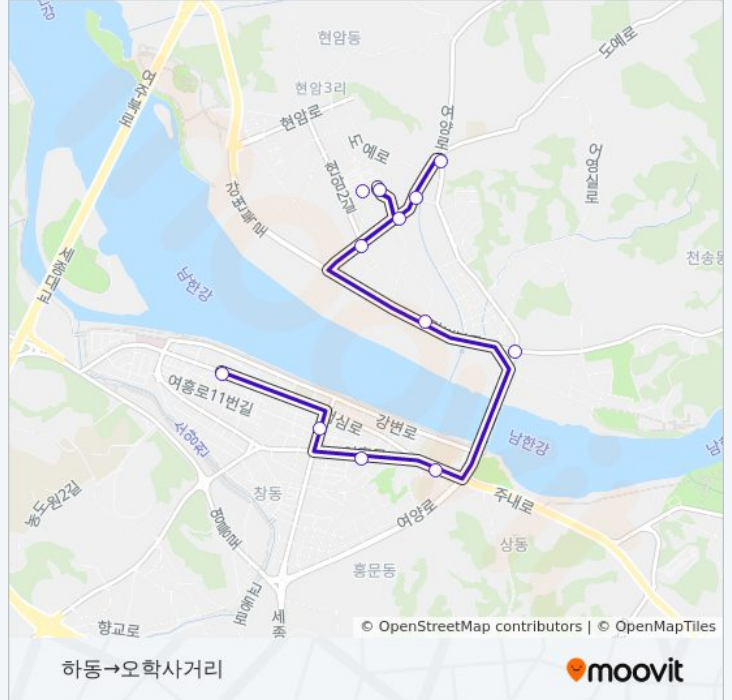

918

하동→오학사거리

웹사이트 모드로 보기

918 버스 노선 (하동→오학사거리)은(는) 2 경로가 있습니다. 주중운영 시간은 다음과 같습니다:  
(1) 하동→오학사거리: 오전 7:00 - 오후 7:00(2) 현진아파트.단지내→산림조합앞: 오전 7:20 - 오후 7:20  
내 근처의 가장 가까운 918 버스를 찾으려면 무빗을 사용하여 다음 918 버스 도착시간을 확인하세요.

방향: 하동→오학사거리

정류장 12개  
[노선 일정 보기](#)

- 하동
- 여주시청
- 여흥동사무소.세종상가
- 여주여중.세종고
- 동진웨딩홀
- 축협매장
- 개나리아파트
- 삼진아파트
- 삼진입구
- 오학공판장
- 농협앞
- 오학사거리

918 버스 시간표

하동→오학사거리 경로 시간표:

일요일	오전 7:00 - 오후 7:00
월요일	오전 7:00 - 오후 7:00
화요일	오전 7:00 - 오후 7:00
수요일	오전 7:00 - 오후 7:00
목요일	오전 7:00 - 오후 7:00
금요일	오전 7:00 - 오후 7:00
토요일	오전 7:00 - 오후 7:00

918 버스 정보

방향: 하동→오학사거리  
정거장: 12  
이동 시간: 14 분  
노선 요약:

**방향: 현진아파트.단지내→산림조합앞**

정류장 12개  
[노선 일정 보기](#)

- 현진아파트.단지내
- 오학사거리
- 농협앞
- 오학공판장
- 벽산아파트
- 극동도기맞은편
- 동진웨딩홀
- 상동사거리
- 여주종합터미널
- 시민회관앞
- 여주시청
- 산림조합앞

**918 버스 시간표**

현진아파트.단지내→산림조합앞 경로 시간표:

일요일	오전 7:20 - 오후 7:20
월요일	오전 7:20 - 오후 7:20
화요일	오전 7:20 - 오후 7:20
수요일	오전 7:20 - 오후 7:20
목요일	오전 7:20 - 오후 7:20
금요일	오전 7:20 - 오후 7:20
토요일	오전 7:20 - 오후 7:20

**918 버스 정보**