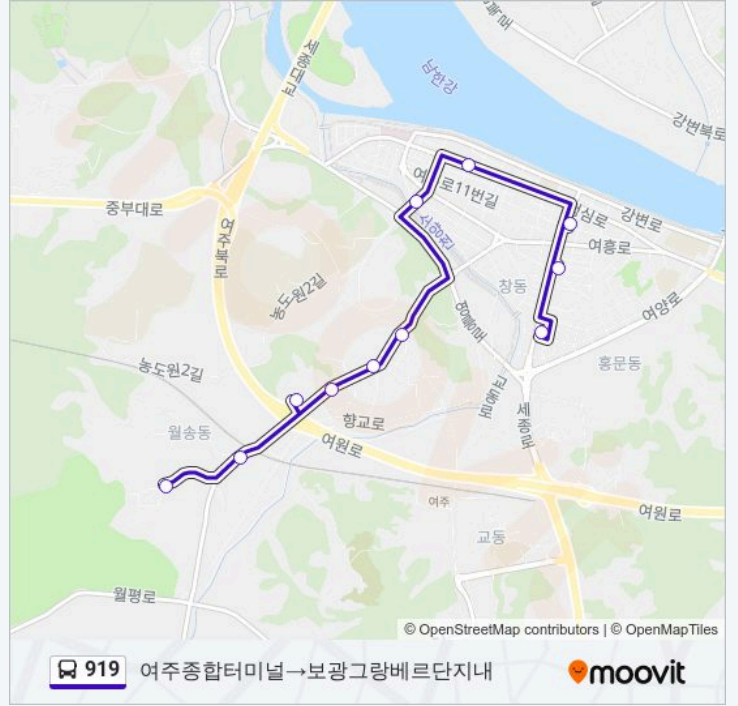

☑ 919

두풍아파트→여주종합터미널

앱 얻기

919 버스 노선 (두풍아파트→여주종합터미널)은(는) 2 경로가 있습니다. 주중운영 시간은 다음과 같습니다:  
 (1) 두풍아파트→여주종합터미널: 07:05 - 13:35(2) 여주종합터미널→보광그랑베르단지내: 06:50 - 13:50  
 내 근처의 가장 가까운 919 버스를 찾으려면 무빗을 사용하여 다음 919 버스 도착시간을 확인하세요.

**방향: 두풍아파트→여주종합터미널**

정류장 9개

[노선 일정 보기](#)

- 두풍아파트
- 월송동시내
- 한성아파트앞
- 월송3통
- 여주소방서
- 하동
- 여주시청
- 여주경찰서
- 여주종합터미널

**919 버스 시간표**

두풍아파트→여주종합터미널 경로 시간표:

일요일	07:05 - 13:35
월요일	07:05 - 13:35
화요일	07:05 - 13:35
수요일	07:05 - 13:35
목요일	07:05 - 13:35
금요일	07:05 - 13:35
토요일	07:05 - 13:35

**919 버스 정보**

**방향:** 두풍아파트→여주종합터미널

**정거장:** 9

**이동 시간:** 9 분

**노선 요약:**

**방향: 여주종합터미널→보광그랑베르단지내**

정류장 11개  
[노선 일정 보기](#)

- 여주종합터미널
- 시민회관앞
- 여주시청
- 산림조합앞
- 시립도서관앞
- 여주소방서
- 월송3동
- 월송1동
- 한성아파트
- 월송1동
- 보광그랑베르단지내

**919 버스 시간표**

여주종합터미널→보광그랑베르단지내 경로 시간표:

일요일	06:50 - 13:50
월요일	06:50 - 13:50
화요일	06:50 - 13:50
수요일	06:50 - 13:50
목요일	06:50 - 13:50
금요일	06:50 - 13:50
토요일	06:50 - 13:50

**919 버스 정보**

방향: 여주종합터미널→보광그랑베르단지내  
 정거장: 11  
 이동 시간: 11 분  
 노선 요약: