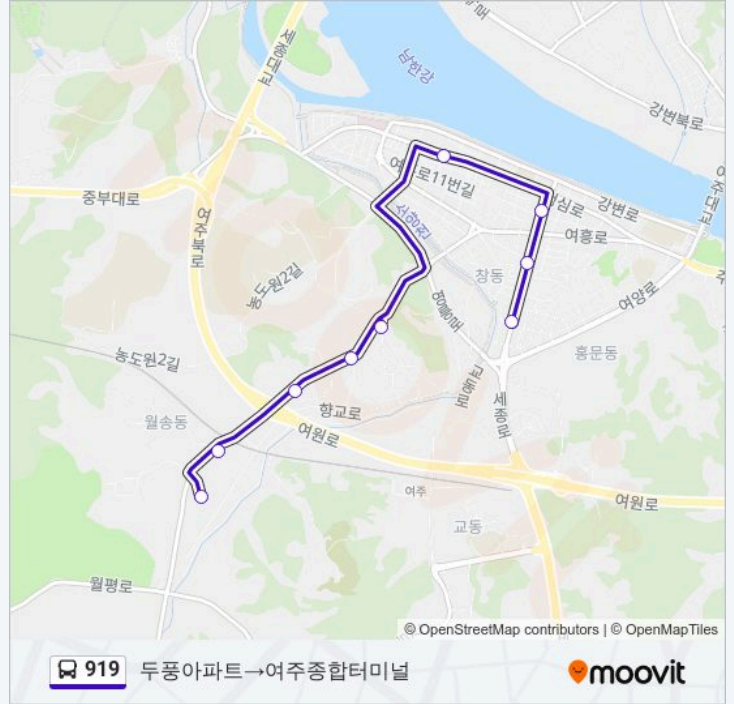

☑ 919

두풍아파트→여주종합터미널

앱 얻기

919 버스 노선 (두풍아파트→여주종합터미널)은(는) 2 경로가 있습니다. 주중운영 시간은 다음과 같습니다:  
 (1) 두풍아파트→여주종합터미널: 07:05 - 13:35(2) 여주종합터미널→보광그랑베르단지내: 06:50 - 13:50  
 내 근처의 가장 가까운 919 버스를 찾으려면 무빗을 사용하여 다음 919 버스 도착시간을 확인하세요.

**방향: 두풍아파트→여주종합터미널**

정류장 9개

[노선 일정 보기](#)

- 두풍아파트
- 월송동시내
- 한성아파트앞
- 월송3통
- 여주소방서
- 하동
- 여주시청
- 여주경찰서
- 여주종합터미널

**919 버스 시간표**

두풍아파트→여주종합터미널 경로 시간표:

일요일	07:05 - 13:35
월요일	07:05 - 13:35
화요일	07:05 - 13:35
수요일	07:05 - 13:35
목요일	07:05 - 13:35
금요일	07:05 - 13:35
토요일	07:05 - 13:35

**919 버스 정보**

**방향:** 두풍아파트→여주종합터미널

**정거장:** 9

**이동 시간:** 9 분

**노선 요약:**

**방향: 여주종합터미널→보광그랑베르단지내**

정류장 11개  
[노선 일정 보기](#)

- 여주종합터미널
- 시민회관앞
- 여주시청
- 산림조합앞
- 시립도서관앞
- 여주소방서
- 월송3동
- 월송1동
- 한성아파트
- 월송1동
- 보광그랑베르단지내

**919 버스 시간표**

여주종합터미널→보광그랑베르단지내 경로 시간표:

일요일	06:50 - 13:50
월요일	06:50 - 13:50
화요일	06:50 - 13:50
수요일	06:50 - 13:50
목요일	06:50 - 13:50
금요일	06:50 - 13:50
토요일	06:50 - 13:50

**919 버스 정보**

방향: 여주종합터미널→보광그랑베르단지내  
 정거장: 11  
 이동 시간: 11 분  
 노선 요약: