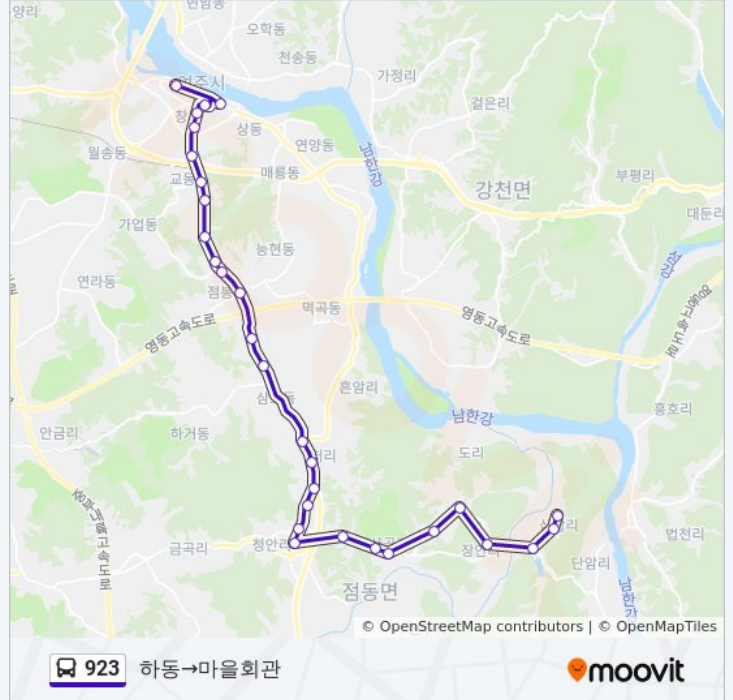

- 부영아파트
- 여주대학교
- 강남아파트.여주고등학교
- 세종초등학교.예일아파트
- 삼환아파트
- 여주종합터미널
- 시민회관앞
- 여주시청
- 산림조합앞

**방향: 하동→마을회관**

정류장 29개  
[노선 일정 보기](#)

- 하동
- Kt여주지점
- 여주신협
- 여주경찰서
- 여주종합터미널
- 삼환아파트
- 세종초등학교.예일아파트
- 강남아파트.여주고등학교
- 여주대학교정문
- 부영아파트
- 코카콜라
- 점봉초등학교
- 한국넬파이
- 삼교2통입구
- 처리입구
- 선돌마을
- 궁도장입구
- 궁도장앞

**923 버스 시간표**

하동→마을회관 경로 시간표:

일요일	오전 6:00 - 오전 8:30
월요일	오전 6:00 - 오전 8:30
화요일	오전 6:00 - 오전 8:30
수요일	오전 6:00 - 오전 8:30
목요일	오전 6:00 - 오전 8:30
금요일	오전 6:00 - 오전 8:30
토요일	오전 6:00 - 오전 8:30

**923 버스 정보**

방향: 하동→마을회관  
 정거장: 29  
 이동 시간: 39 분  
 노선 요약:

삼합1리

중간말

마을회관

923 버스 시간표와 경로 지도는 moovitapp.com 에서 오프라인 PDF로 사용할 수 있습니다. [무빗 앱](#) url을 사용하여 실시간 버스 시간, 기차 일정 또는 지하철 일정과 서울시 내의 모든 대중 교통의 단계별 방향안내를 받을 수 있습니다.

[무빗에 대해](#) · [MaaS 솔루션](#) · [지원 국가](#) · [무비터 커뮤니티](#)