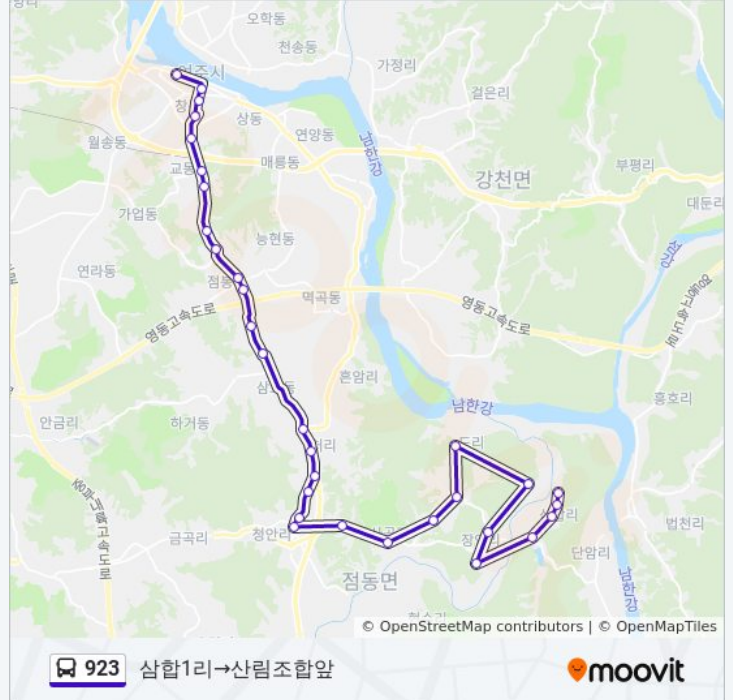

**방향: 삼합1리→산림조합앞**

정류장 31개  
[노선 일정 보기](#)

- 삼합1리
- 마을회관
- 중간말
- 삼합1리
- 장안3리
- 장안2리
- 장안4리
- 도리
- 장안1리
- 사곡1리
- 사곡1리
- 사곡2리
- 점동초등학교
- 점동고교앞
- 궁도장
- 동주식품
- 선돌마을
- 처리입구
- 삼교2통입구
- 떡곡2통
- 여주1c입구.점봉동
- 점봉초등학교

**923 버스 시간표**

삼합1리→산림조합앞 경로 시간표:

일요일	오전 6:40 - 오전 9:10
월요일	오전 6:40 - 오전 9:10
화요일	오전 6:40 - 오전 9:10
수요일	오전 6:40 - 오전 9:10
목요일	오전 6:40 - 오전 9:10
금요일	오전 6:40 - 오전 9:10
토요일	오전 6:40 - 오전 9:10

**923 버스 정보**

**방향:** 삼합1리→산림조합앞  
**정거장:** 31  
**이동 시간:** 52 분  
**노선 요약:**

- 부영아파트
- 여주대학교
- 강남아파트.여주고등학교
- 세종초등학교.예일아파트
- 삼환아파트
- 여주종합터미널
- 시민회관앞
- 여주시청
- 산림조합앞

**방향: 하동→마을회관**

정류장 29개  
[노선 일정 보기](#)

- 하동
- Kt여주지점
- 여주신협
- 여주경찰서
- 여주종합터미널
- 삼환아파트
- 세종초등학교.예일아파트
- 강남아파트.여주고등학교
- 여주대학교정문
- 부영아파트
- 코카콜라
- 점봉초등학교
- 한국넬파이
- 삼교2통입구
- 처리입구
- 선돌마을
- 궁도장입구
- 궁도장앞

**923 버스 시간표**

하동→마을회관 경로 시간표:

일요일	오전 6:00 - 오전 8:30
월요일	오전 6:00 - 오전 8:30
화요일	오전 6:00 - 오전 8:30
수요일	오전 6:00 - 오전 8:30
목요일	오전 6:00 - 오전 8:30
금요일	오전 6:00 - 오전 8:30
토요일	오전 6:00 - 오전 8:30

**923 버스 정보**

방향: 하동→마을회관  
 정거장: 29  
 이동 시간: 39 분  
 노선 요약: