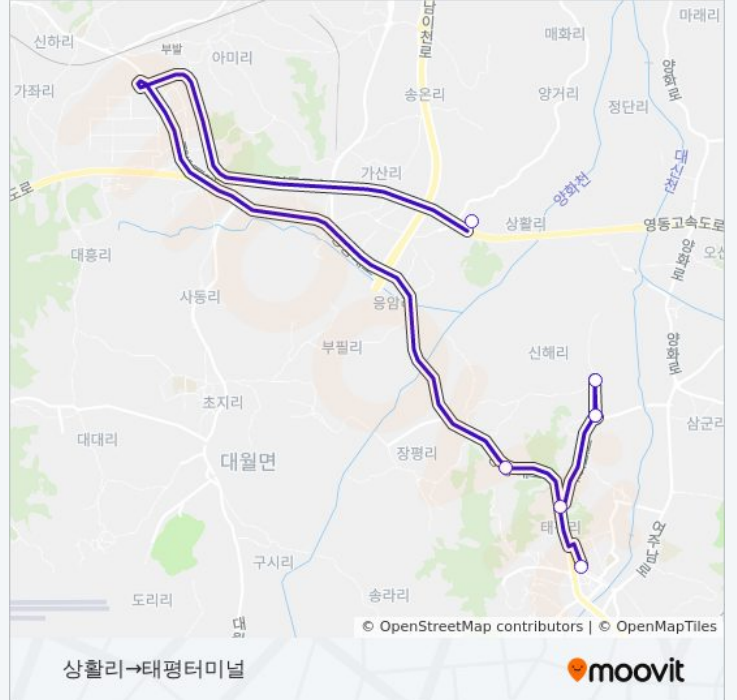

932

상활리→태평터미널

앱 열기

932 버스 노선 (상활리→태평터미널)은(는) 2 경로가 있습니다. 주중운영 시간은 다음과 같습니다:
(1) 상활리→태평터미널: 07:10 - 17:10(2) 태평터미널→상활리: 06:55 - 17:55
내 근처의 가장 가까운 932 버스를 찾으려면 무빗을 사용하여 다음 932 버스 도착시간을 확인하세요.

방향: 상활리→태평터미널

정류장 7개

[노선 일정 보기](#)

- 상활리
- 현진에버빌
- 신해1리입구
- 신해리
- 신해리
- 신해1리입구
- 태평터미널

932 버스 시간표

상활리→태평터미널 경로 시간표:

일요일	07:10 - 17:10
월요일	07:10 - 17:10
화요일	07:10 - 17:10
수요일	07:10 - 17:10
목요일	07:10 - 17:10
금요일	07:10 - 17:10
토요일	07:10 - 17:10

932 버스 정보

방향: 상활리→태평터미널

정거장: 7

이동 시간: 13 분

노선 요약:

방향: 태평터미널→상황2리마을회관

정류장 7개
[노선 일정 보기](#)

- 태평터미널
- 신해1리입구
- 동남아파트입구
- 신해2리입구
- 대월휴게소
- 응암리
- 상황2리마을회관

932 버스 시간표

태평터미널→상황2리마을회관 경로 시간표:

일요일	06:55 - 17:55
월요일	06:55 - 17:55
화요일	06:55 - 17:55
수요일	06:55 - 17:55
목요일	06:55 - 17:55
금요일	06:55 - 17:55
토요일	06:55 - 17:55

932 버스 정보

방향: 태평터미널→상황2리마을회관

정거장: 7

이동 시간: 11 분