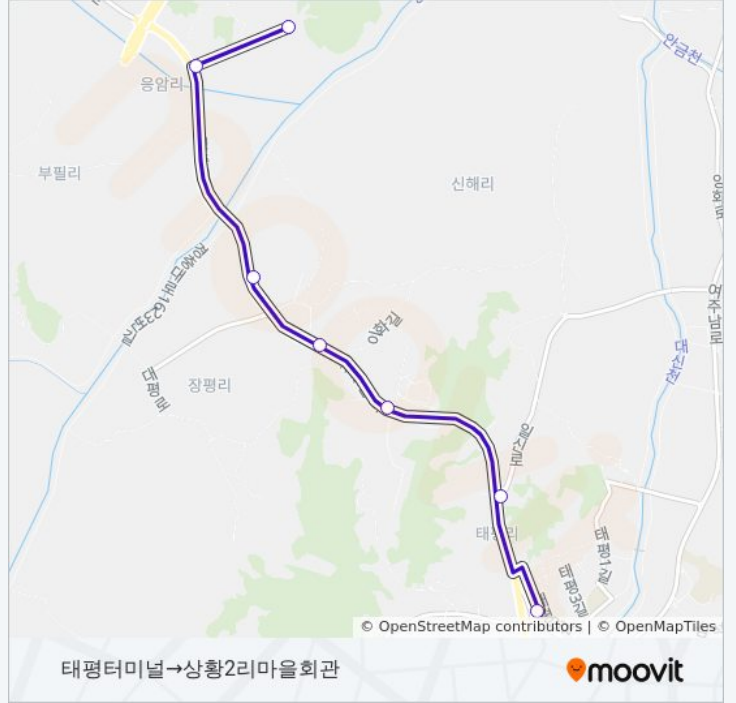

932 버스 시간표와 경로 지도는 moovitapp.com 에서 오프라인 PDF로 사용할 수 있습니다. [무빗 앱](#) url을 사용하여 실시간 버스 시간, 기차 일정 또는 지하철 일정과 서울시 내의 모든 대중 교통의 단계별 방향안내를 받을 수 있습니다.

[무빗에 대해](#) · [MaaS 솔루션](#) · [지원 국가](#) · [무비터 커뮤니티](#)

© 2024 무빗 - 모든 권리가 보호됨

실시간 도착 시간을 확인하세요