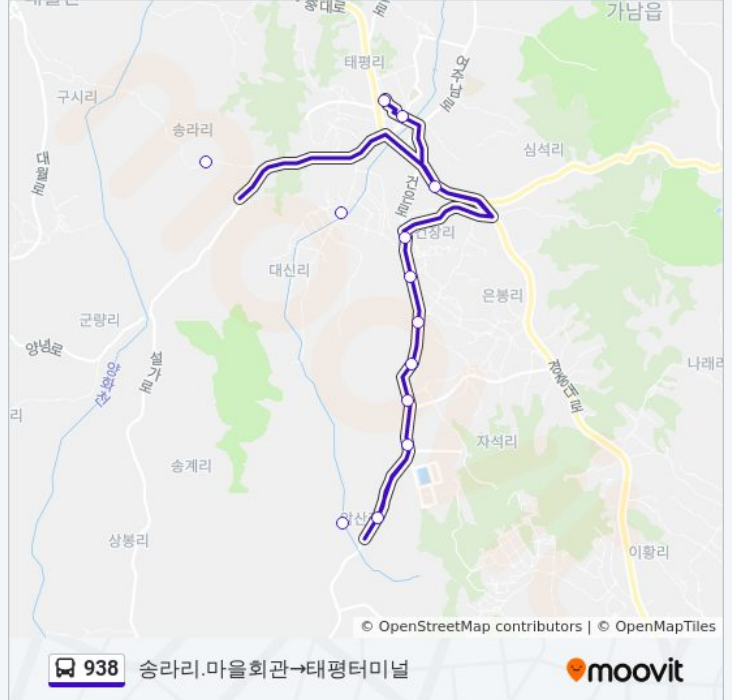

방향: 송라리.마을회관→태평터미널

정류장 13개

[노선 일정 보기](#)

- 송라리.마을회관
- 대신1리
- 암산리
- 암산1리
- 목장앞
- 자석1리
- 은봉1리
- 은봉리
- 기남반석교회앞
- 건장리
- 건장리입구
- 태평리
- 태평터미널

938 버스 시간표

송라리.마을회관→태평터미널 경로 시간표:

일요일	오전 7:50 - 오전 11:50
월요일	오전 7:50 - 오전 11:50
화요일	오전 7:50 - 오전 11:50
수요일	오전 7:50 - 오전 11:50
목요일	오전 7:50 - 오전 11:50
금요일	오전 7:50 - 오전 11:50
토요일	오전 7:50 - 오전 11:50

938 버스 정보

방향: 송라리.마을회관→태평터미널

정거장: 13

이동 시간: 22 분

노선 요약:

방향: 태평터미널→송라리.입구

정류장 4개

[노선 일정 보기](#)

태평터미널

태평리

태평리

송라리.입구

938 버스 시간표

태평터미널→송라리.입구 경로 시간표:

일요일	오전 7:40 - 오전 11:40
월요일	오전 7:40 - 오전 11:40
화요일	오전 7:40 - 오전 11:40
수요일	오전 7:40 - 오전 11:40
목요일	오전 7:40 - 오전 11:40
금요일	오전 7:40 - 오전 11:40
토요일	오전 7:40 - 오전 11:40

938 버스 정보

방향: 태평터미널→송라리.입구

정거장: 4

이동 시간: 5 분

노선 요약:

938 버스 시간표와 경로 지도는 moovitapp.com 에서 오프라인 PDF로 사용할 수 있습니다. [무빗 앱](#) url을 사용하여 실시간 버스 시간, 기차 일정 또는 지하철 일정과 서울시 내의 모든 대중 교통의 단계별 방향안내를 받을 수 있습니다.

[무빗에 대해](#) · [MaaS 솔루션](#) · [지원 국가](#) · [무비터 커뮤니티](#)