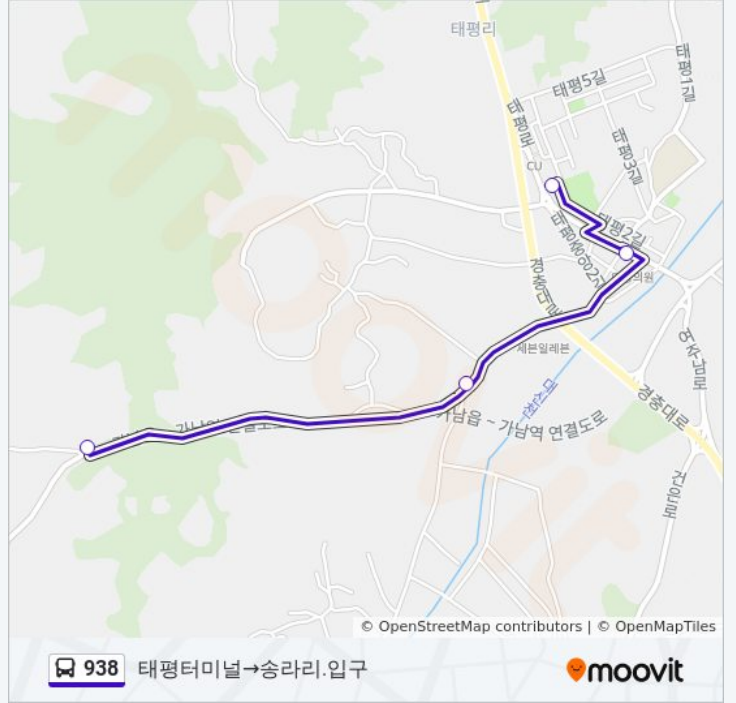

방향: 송라리.마을회관→태평터미널

정류장 13개

[노선 일정 보기](#)

- 송라리.마을회관
- 대신1리
- 암산리
- 암산1리
- 목장앞
- 자석1리
- 은봉1리
- 은봉리
- 기남반석교회앞
- 건장리
- 건장리입구
- 태평리
- 태평터미널

938 버스 시간표

송라리.마을회관→태평터미널 경로 시간표:

일요일	오전 7:50 - 오전 11:50
월요일	오전 7:50 - 오전 11:50
화요일	오전 7:50 - 오전 11:50
수요일	오전 7:50 - 오전 11:50
목요일	오전 7:50 - 오전 11:50
금요일	오전 7:50 - 오전 11:50
토요일	오전 7:50 - 오전 11:50

938 버스 정보

방향: 송라리.마을회관→태평터미널

정거장: 13

이동 시간: 22 분

노선 요약:

방향: 태평터미널→송라리.입구

정류장 4개

[노선 일정 보기](#)

태평터미널

태평리

태평리

송라리.입구

938 버스 시간표

태평터미널→송라리.입구 경로 시간표:

일요일	오전 7:40 - 오전 11:40
월요일	오전 7:40 - 오전 11:40
화요일	오전 7:40 - 오전 11:40
수요일	오전 7:40 - 오전 11:40
목요일	오전 7:40 - 오전 11:40
금요일	오전 7:40 - 오전 11:40
토요일	오전 7:40 - 오전 11:40

938 버스 정보

방향: 태평터미널→송라리.입구

정거장: 4

이동 시간: 5 분

노선 요약:

938 버스 시간표와 경로 지도는 moovitapp.com 에서 오프라인 PDF로 사용할 수 있습니다. [무빗 앱](#) url을 사용하여 실시간 버스 시간, 기차 일정 또는 지하철 일정과 서울시 내의 모든 대중 교통의 단계별 방향안내를 받을 수 있습니다.

[무빗에 대해](#) · [MaaS 솔루션](#) · [지원 국가](#) · [무비터 커뮤니티](#)