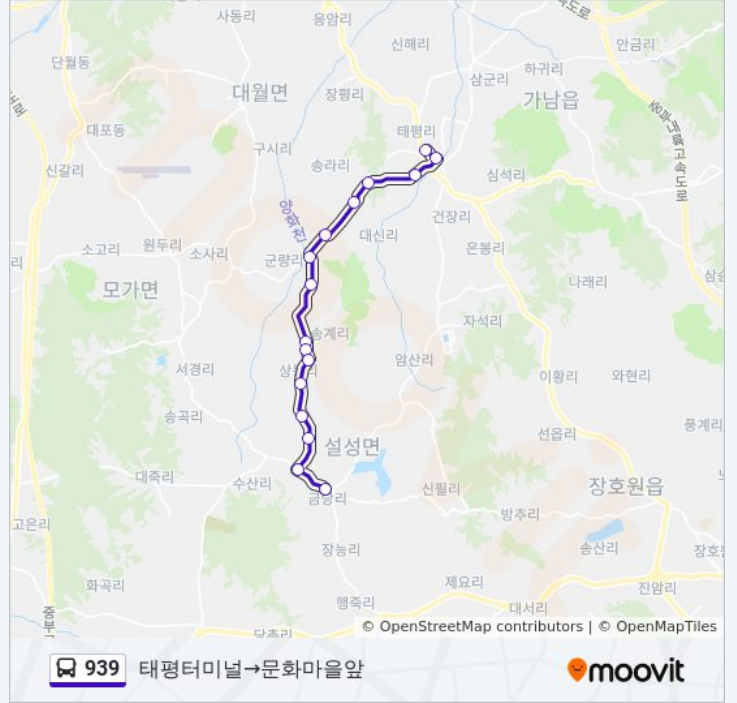

939

금당리.설성면사무소→태평터미널

웹사이트 모드로 보기

939 버스 노선 (금당리.설성면사무소→태평터미널)은(는) 2 경로가 있습니다. 주중운영 시간은 다음과 같습니다:
 (1) 금당리.설성면사무소→태평터미널: 오전 8:40 - 오후 5:00(2) 태평터미널→문화마을앞: 오전 8:10 - 오후 4:30
 내 근처의 가장 가까운 939 버스를 찾으려면 무빗을 사용하여 다음 939 버스 도착시간을 확인하세요.

방향: 금당리.설성면사무소→태평터미널

정류장 16개

[노선 일정 보기](#)

- 금당리.설성면사무소
- 금당리.설성면사무소
- 장천2리
- 수산1리
- 상봉4리
- 송계1리
- 상봉2리
- 송계2리
- 상봉1리
- 송계3리
- 목장
- 만학농원
- 댓절
- 송라리.입구
- 태평리
- 태평터미널

939 버스 시간표

금당리.설성면사무소→태평터미널 경로 시간표:

일요일	오전 8:40 - 오후 5:00
월요일	오전 8:40 - 오후 5:00
화요일	오전 8:40 - 오후 5:00
수요일	오전 8:40 - 오후 5:00
목요일	오전 8:40 - 오후 5:00
금요일	오전 8:40 - 오후 5:00
토요일	오전 8:40 - 오후 5:00

939 버스 정보

방향: 금당리.설성면사무소→태평터미널

정거장: 16

이동 시간: 25 분

노선 요약:

방향: 태평터미널→문화마을앞

정류장 16개
[노선 일정 보기](#)

- 태평터미널
- 태평리
- 태평리
- 송라리.입구
- 덧절
- 군량농원
- 목장
- 송계3리
- 송계2리
- 상봉2리
- 송계1리
- 상봉4리
- 수산1리
- 장천2리
- 장천삼거리
- 문화마을앞

939 버스 시간표

태평터미널→문화마을앞 경로 시간표:

일요일	오전 8:10 - 오후 4:30
월요일	오전 8:10 - 오후 4:30
화요일	오전 8:10 - 오후 4:30
수요일	오전 8:10 - 오후 4:30
목요일	오전 8:10 - 오후 4:30
금요일	오전 8:10 - 오후 4:30
토요일	오전 8:10 - 오후 4:30

939 버스 정보

방향: 태평터미널→문화마을앞
정거장: 16
이동 시간: 27 분
노선 요약: