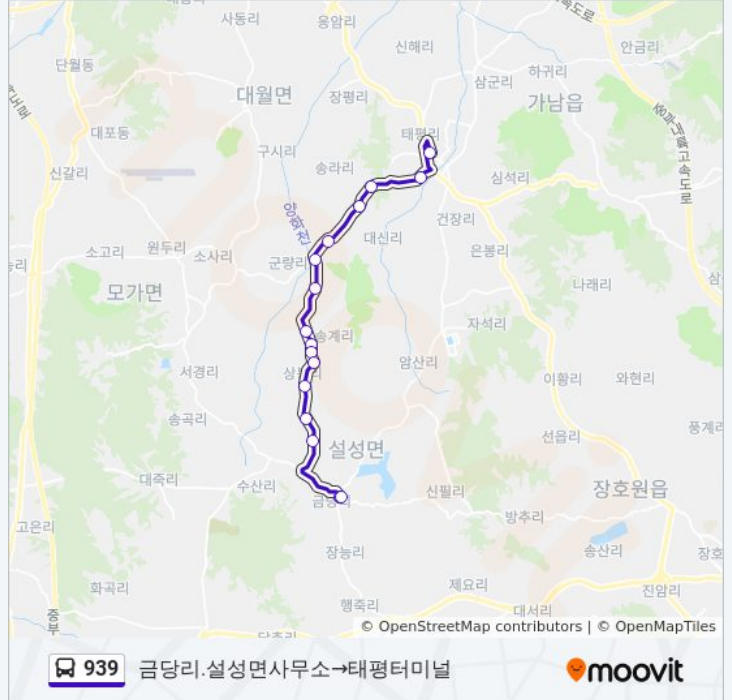

939

금당리.설성면사무소→태평터미널

웹사이트 모드로 보기

939 버스 노선 (금당리.설성면사무소→태평터미널)은(는) 2 경로가 있습니다. 주중운영 시간은 다음과 같습니다:
 (1) 금당리.설성면사무소→태평터미널: 오전 8:40 - 오후 5:00(2) 태평터미널→문화마을앞: 오전 8:10 - 오후 4:30
 내 근처의 가장 가까운 939 버스를 찾으려면 무빗을 사용하여 다음 939 버스 도착시간을 확인하세요.

방향: 금당리.설성면사무소→태평터미널

정류장 16개

[노선 일정 보기](#)

- 금당리.설성면사무소
- 금당리.설성면사무소
- 장천2리
- 수산1리
- 상봉4리
- 송계1리
- 상봉2리
- 송계2리
- 상봉1리
- 송계3리
- 목장
- 만학농원
- 댓절
- 송라리.입구
- 태평리
- 태평터미널

939 버스 시간표

금당리.설성면사무소→태평터미널 경로 시간표:

일요일	오전 8:40 - 오후 5:00
월요일	오전 8:40 - 오후 5:00
화요일	오전 8:40 - 오후 5:00
수요일	오전 8:40 - 오후 5:00
목요일	오전 8:40 - 오후 5:00
금요일	오전 8:40 - 오후 5:00
토요일	오전 8:40 - 오후 5:00

939 버스 정보

방향: 금당리.설성면사무소→태평터미널

정거장: 16

이동 시간: 25 분

노선 요약:

방향: 태평터미널→문화마을앞

정류장 16개
[노선 일정 보기](#)

- 태평터미널
- 태평리
- 태평리
- 송라리.입구
- 덧절
- 군량농원
- 목장
- 송계3리
- 송계2리
- 상봉2리
- 송계1리
- 상봉4리
- 수산1리
- 장천2리
- 장천삼거리
- 문화마을앞

939 버스 시간표

태평터미널→문화마을앞 경로 시간표:

일요일	오전 8:10 - 오후 4:30
월요일	오전 8:10 - 오후 4:30
화요일	오전 8:10 - 오후 4:30
수요일	오전 8:10 - 오후 4:30
목요일	오전 8:10 - 오후 4:30
금요일	오전 8:10 - 오후 4:30
토요일	오전 8:10 - 오후 4:30

939 버스 정보

방향: 태평터미널→문화마을앞
정거장: 16
이동 시간: 27 분
노선 요약: