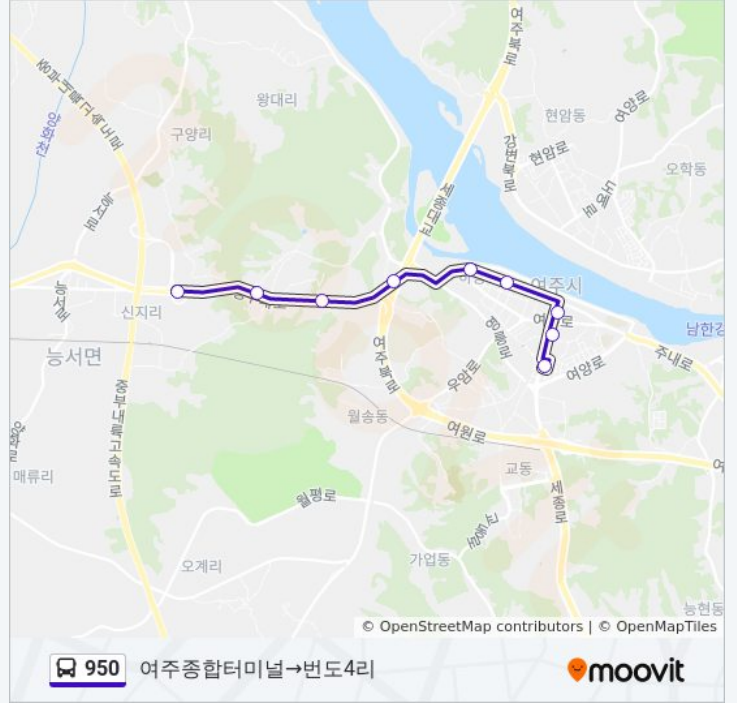

950

능서→여주종합터미널

웹사이트 모드로 보기

950 버스 노선 (능서→여주종합터미널)은(는) 2 경로가 있습니다. 주중운영 시간은 다음과 같습니다:
 (1) 능서→여주종합터미널: 오전 6:30 - 오후 7:15(2) 여주종합터미널→번도4리: 오전 7:25 - 오후 6:10
 내 근처의 가장 가까운 950 버스를 찾으려면 무빗을 사용하여 다음 950 버스 도착시간을 확인하세요.

950 버스 시간표

능서→여주종합터미널 경로 시간표:

일요일	오전 6:30 - 오후 7:15
월요일	오전 6:30 - 오후 7:15
화요일	오전 6:30 - 오후 7:15
수요일	오전 6:30 - 오후 7:15
목요일	오전 6:30 - 오후 7:15
금요일	오전 6:30 - 오후 7:15
토요일	오전 6:30 - 오후 7:15

950 버스 정보

방향: 능서→여주종합터미널
정거장: 34
이동 시간: 59 분
노선 요약:

번도3리
 번도2리
 능서
 번도4리
 부대앞
 백석지기
 영릉입구
 고려병원
 하동
 여주시청
 여주경찰서
 여주종합터미널

방향: 여주종합터미널→번도4리

정류장 9개
[노선 일정 보기](#)

여주종합터미널
 시민회관앞
 여주시청
 산림조합앞
 고려병원
 영릉입구
 백석지기
 부대앞
 번도4리

950 버스 시간표

여주종합터미널→번도4리 경로 시간표:

일요일	오전 7:25 - 오후 6:10
월요일	오전 7:25 - 오후 6:10
화요일	오전 7:25 - 오후 6:10
수요일	오전 7:25 - 오후 6:10
목요일	오전 7:25 - 오후 6:10
금요일	오전 7:25 - 오후 6:10
토요일	오전 7:25 - 오후 6:10

950 버스 정보

방향: 여주종합터미널→번도4리
정거장: 9
이동 시간: 16 분
노선 요약:

950 버스 시간표와 경로 지도는 moovitapp.com 에서 오프라인 PDF로 사용할 수 있습니다. [무빗 앱](#) url을 사용하여 실시간 버스 시간, 기차 일정 또는 지하철 일정과 서울시 내의 모든 대중 교통의 단계별 방향안내를 받을 수 있습니다.

[무빗에 대해](#) · [MaaS 솔루션](#) · [지원 국가](#) · [무비터 커뮤니티](#)