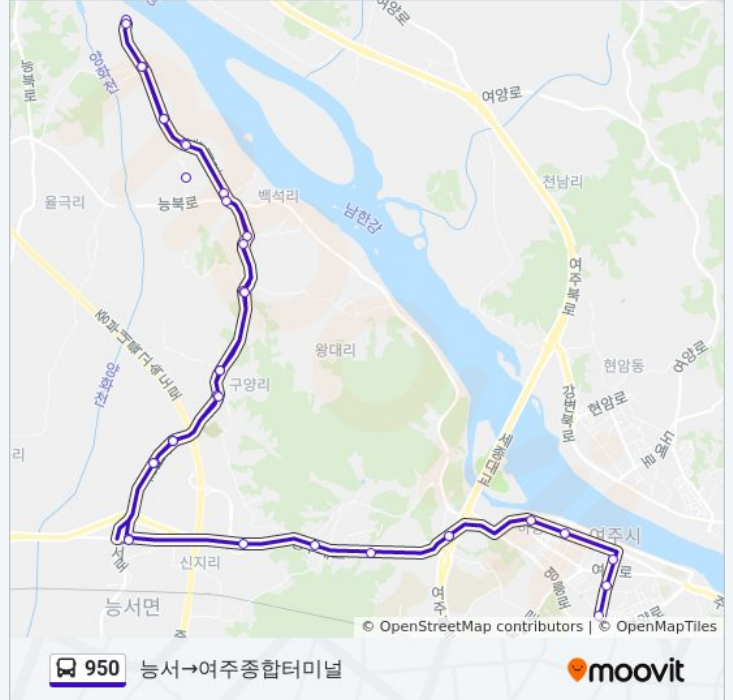

950

능서→여주종합터미널

웹사이트 모드로 보기

950 버스 노선 (능서→여주종합터미널)은(는) 2 경로가 있습니다. 주중운영 시간은 다음과 같습니다:
 (1) 능서→여주종합터미널: 오전 6:30 - 오후 7:15(2) 여주종합터미널→번도4리: 오전 7:25 - 오후 6:10
 내 근처의 가장 가까운 950 버스를 찾으려면 무빗을 사용하여 다음 950 버스 도착시간을 확인하세요.

950 버스 시간표

능서→여주종합터미널 경로 시간표:

일요일	오전 6:30 - 오후 7:15
월요일	오전 6:30 - 오후 7:15
화요일	오전 6:30 - 오후 7:15
수요일	오전 6:30 - 오후 7:15
목요일	오전 6:30 - 오후 7:15
금요일	오전 6:30 - 오후 7:15
토요일	오전 6:30 - 오후 7:15

950 버스 정보

방향: 능서→여주종합터미널
정거장: 34
이동 시간: 59 분
노선 요약:

번도3리
 번도2리
 능서
 번도4리
 부대앞
 백석지기
 영릉입구
 고려병원
 하동
 여주시청
 여주경찰서
 여주종합터미널

방향: 여주종합터미널→번도4리

정류장 9개
[노선 일정 보기](#)

여주종합터미널
 시민회관앞
 여주시청
 산림조합앞
 고려병원
 영릉입구
 백석지기
 부대앞
 번도4리

950 버스 시간표

여주종합터미널→번도4리 경로 시간표:

일요일	오전 7:25 - 오후 6:10
월요일	오전 7:25 - 오후 6:10
화요일	오전 7:25 - 오후 6:10
수요일	오전 7:25 - 오후 6:10
목요일	오전 7:25 - 오후 6:10
금요일	오전 7:25 - 오후 6:10
토요일	오전 7:25 - 오후 6:10

950 버스 정보

방향: 여주종합터미널→번도4리
정거장: 9
이동 시간: 16 분
노선 요약:

950 버스 시간표와 경로 지도는 moovitapp.com 에서 오프라인 PDF로 사용할 수 있습니다. [무빗 앱](#) url을 사용하여 실시간 버스 시간, 기차 일정 또는 지하철 일정과 서울시 내의 모든 대중 교통의 단계별 방향안내를 받을 수 있습니다.

[무빗에 대해](#) · [MaaS 솔루션](#) · [지원 국가](#) · [무비터 커뮤니티](#)