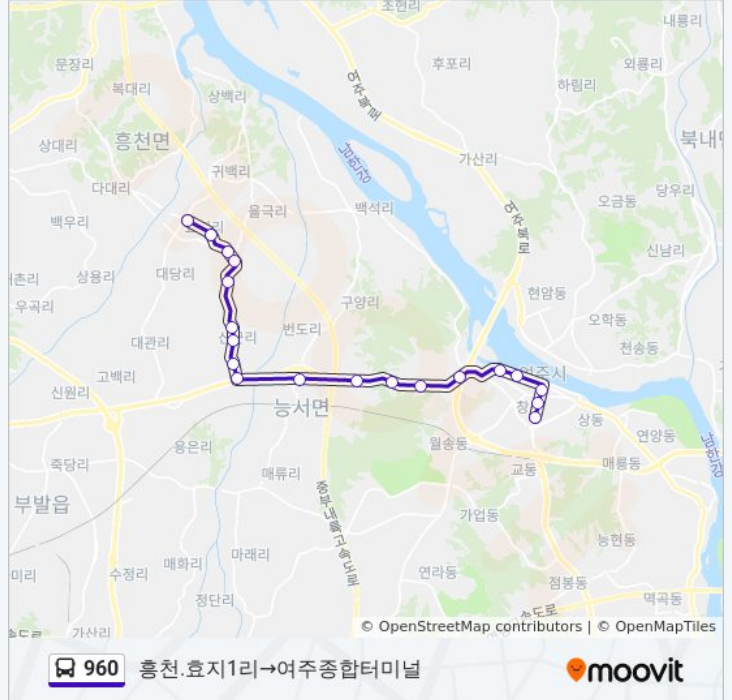

방향: 여주종합터미널→효지1리

정류장 19개

[노선 일정 보기](#)

- 여주종합터미널
- 시민회관앞
- 여주시청
- 산림조합앞
- 고려병원
- 영릉입구
- 백석지기
- 부대앞
- 번도4리
- 능서
- 신근리
- 신근1리
- 신근1리시광마을
- 신근2리입구
- 신근3리입구
- 울곡2리입구
- 흥천중학
- 효지2리
- 효지1리

960 버스 시간표

여주종합터미널→효지1리 경로 시간표:

일요일	오전 7:00 - 오후 6:20
월요일	오전 7:00 - 오후 6:20
화요일	오전 7:00 - 오후 6:20
수요일	오전 7:00 - 오후 6:20
목요일	오전 7:00 - 오후 6:20
금요일	오전 7:00 - 오후 6:20
토요일	오전 7:00 - 오후 6:20

960 버스 정보

방향: 여주종합터미널→효지1리

정거장: 19

이동 시간: 34 분

노선 요약:

방향: 흥천.효지1리→여주종합터미널

정류장 19개
[노선 일정 보기](#)

- 흥천.효지1리
- 효지2리
- 흥천중학
- 울곡2리
- 신근3리
- 신근2리입구
- 신근1리시광마을
- 신근1리
- 신근리
- 능서
- 번도4리
- 부대앞
- 백석지기
- 영릉입구
- 고려병원
- 하동
- 여주시청
- 여주경찰서

960 버스 시간표

흥천.효지1리→여주종합터미널 경로 시간표:

일요일	오전 7:50 - 오후 7:30
월요일	오전 7:50 - 오후 7:30
화요일	오전 7:50 - 오후 7:30
수요일	오전 7:50 - 오후 7:30
목요일	오전 7:50 - 오후 7:30
금요일	오전 7:50 - 오후 7:30
토요일	오전 7:50 - 오후 7:30

960 버스 정보

방향: 흥천.효지1리→여주종합터미널
정거장: 19
이동 시간: 33 분
노선 요약: