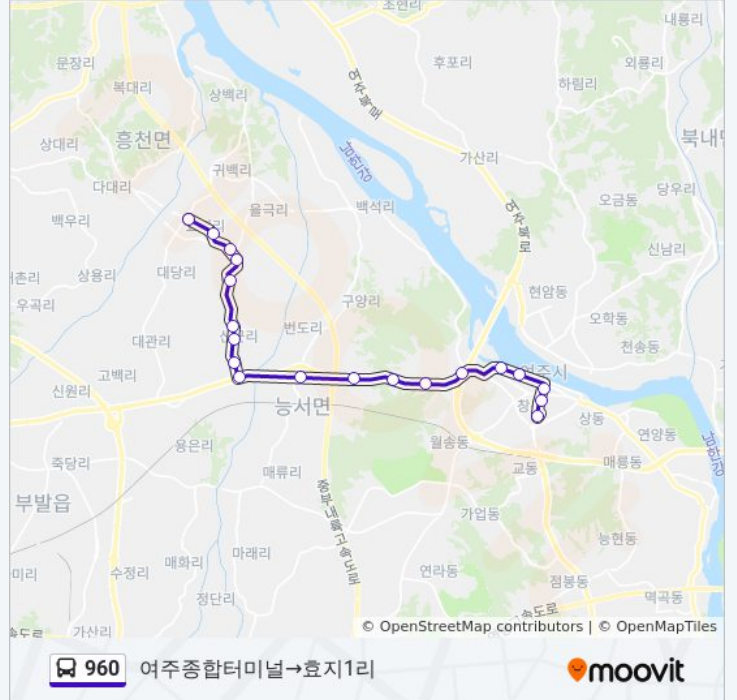

960

여주종합터미널→효지1리

웹사이트 모드로 보기

960 버스 노선 (여주종합터미널→효지1리)은(는) 2 경로가 있습니다. 주중운영 시간은 다음과 같습니다:
 (1) 여주종합터미널→효지1리: 오전 7:00 - 오후 6:20 (2) 흥천.효지1리→여주종합터미널: 오전 7:50 - 오후 7:30
 내 근처의 가장 가까운 960 버스를 찾으려면 무빗을 사용하여 다음 960 버스 도착시간을 확인하세요.

방향: 여주종합터미널→효지1리

정류장 19개

[노선 일정 보기](#)

- 여주종합터미널
- 시민회관앞
- 여주시청
- 산림조합앞
- 고려병원
- 영릉입구
- 백석지기
- 부대앞
- 번도4리
- 능서
- 신근리
- 신근1리
- 신근1리시광마을
- 신근2리입구
- 신근3리입구
- 울곡2리입구
- 흥천중학
- 효지2리
- 효지1리

960 버스 시간표

여주종합터미널→효지1리 경로 시간표:

일요일	오전 7:00 - 오후 6:20
월요일	오전 7:00 - 오후 6:20
화요일	오전 7:00 - 오후 6:20
수요일	오전 7:00 - 오후 6:20
목요일	오전 7:00 - 오후 6:20
금요일	오전 7:00 - 오후 6:20
토요일	오전 7:00 - 오후 6:20

960 버스 정보

방향: 여주종합터미널→효지1리

정거장: 19

이동 시간: 34 분

노선 요약:

방향: 흥천.효지1리→여주종합터미널

정류장 19개
[노선 일정 보기](#)

- 흥천.효지1리
- 효지2리
- 흥천중학
- 울곡2리
- 신근3리
- 신근2리입구
- 신근1리시광마을
- 신근1리
- 신근리
- 능서
- 번도4리
- 부대앞
- 백석지기
- 영릉입구
- 고려병원
- 하동
- 여주시청
- 여주경찰서

960 버스 시간표

흥천.효지1리→여주종합터미널 경로 시간표: